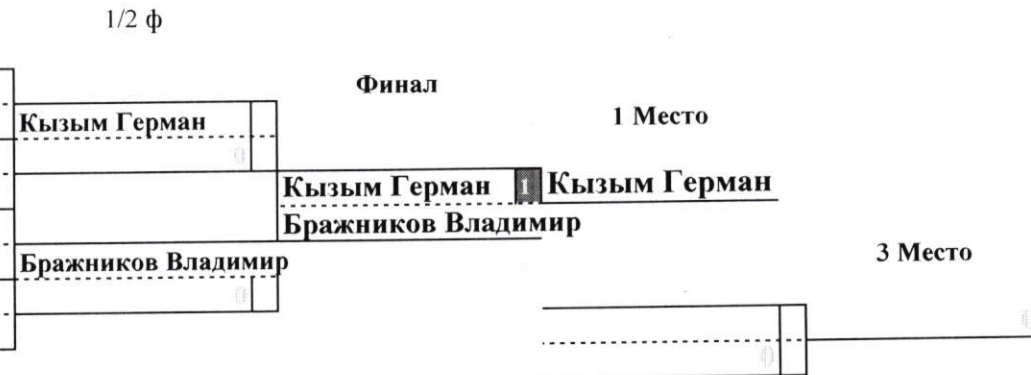

Липецкая областная Федерация каратэ
Чемпионат Липецкой области по каратэ

29.01.2023

город Липецк
М/Ж участников
Кумитэ
Мужчины
до 75 кг

ПРОТОКОЛ ХОДА СОРЕВНОВАНИЙ

Пара	Жреб	№пп	Фамилия Имя	Команда	1/4 ф	1/2 ф	Финал
1	1 5		Кызым Герман	Липецк		Кызым Герман	1 Место
2	3 7						Кызым Герман II Кызым Герман
3	2 6		Бражников Владимир	Липецк		Бражников Владимир	Бражников Владимир
4	4 8						3 Место