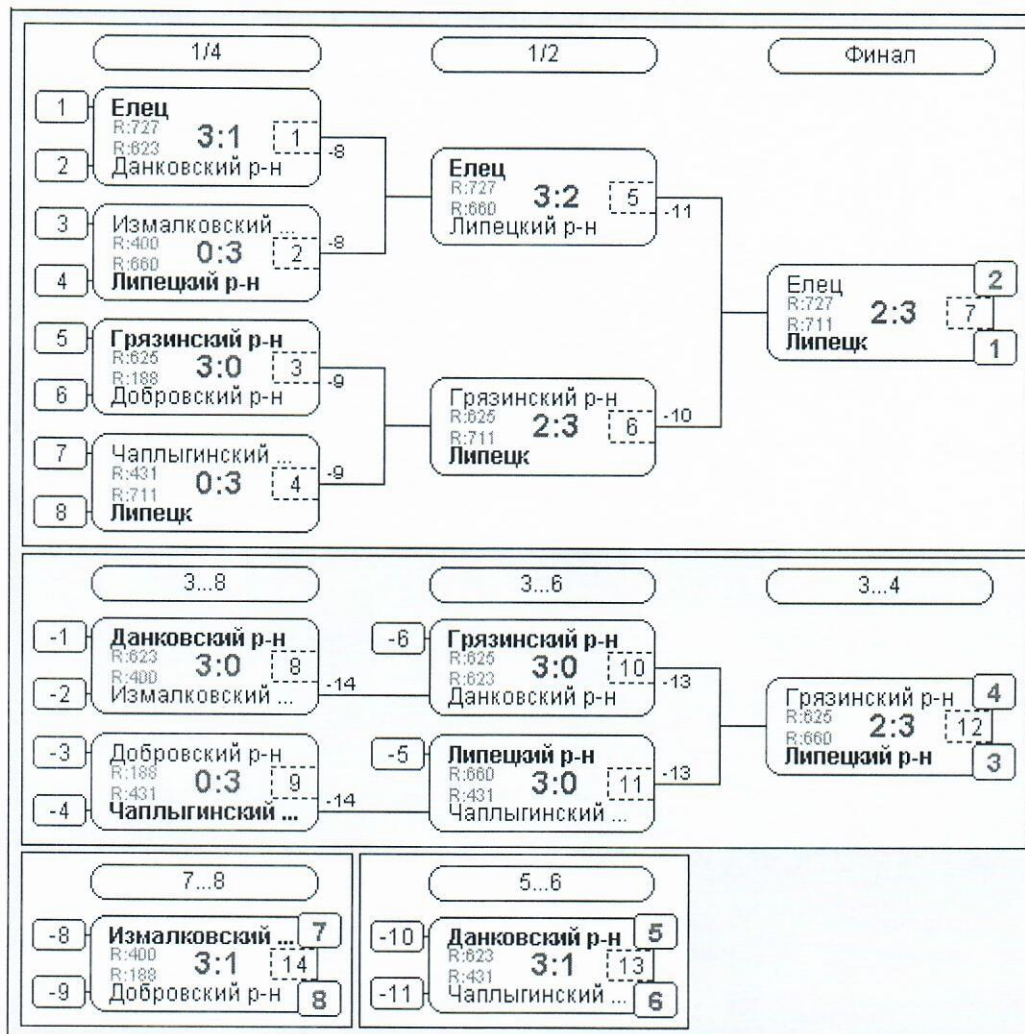

Итоговая таблица