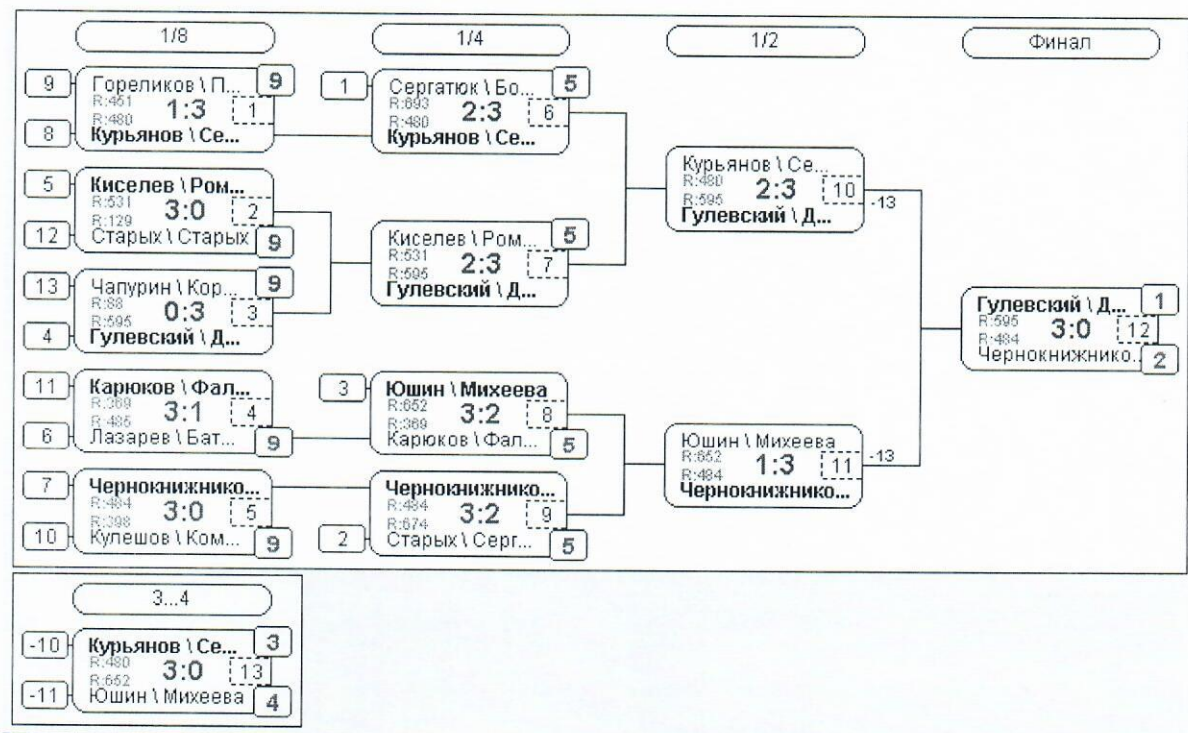

Список участников

N	Участник	Город	Год рожд.	Рейтинг	Дельта	Место
1	Гореликов \ Погонина			451.25	0.00	9
2	Гулевский \ Декина			594.76	0.00	1
3	Карюков \ Фалеева			368.77	0.00	5
4	Киселев \ Романова			531.14	0.00	5
5	Кулешов \ Комарова			397.87	0.00	9
6	Курьянов \ Селиванова			480.04	0.00	3
7	Лазарев \ Батуркина			485.29	0.00	9
8	Сергatyк \ Богданова			692.78	0.00	5
9	Старых \ Сергatyк			673.87	0.00	5
10	Старых \ Старых			128.55	0.00	9
11	Чапурин \ Корбут			88.03	0.00	9
12	Чернокнижников \ Заверняева			484.47	0.00	2
13	Юшин \ Михеева			652.05	0.00	4

Итоговая таблица