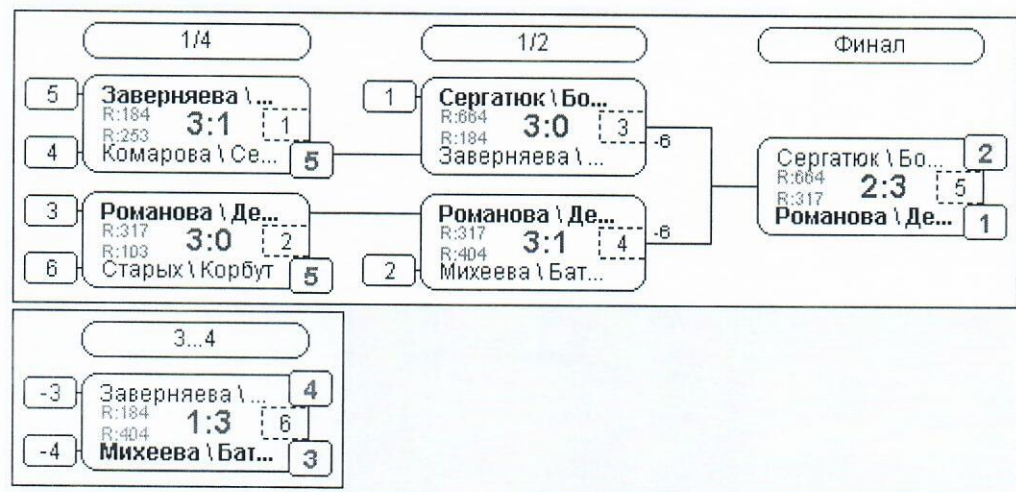

Список участников

N	Участник	Город	Год рожд.	Рейтинг	Дельта	Место
1	Заверняева \ Фалеева			184.06	0.00	4
2	Комарова \ Селиванова			252.99	0.00	5
3	Михеева \ Батуркина			403.86	0.00	3
4	Романова \ Декина			316.80	0.00	1
5	Сергатиюк \ Богданова			664.42	0.00	2
6	Старых \ Корбут			102.96	0.00	5

Итоговая таблица