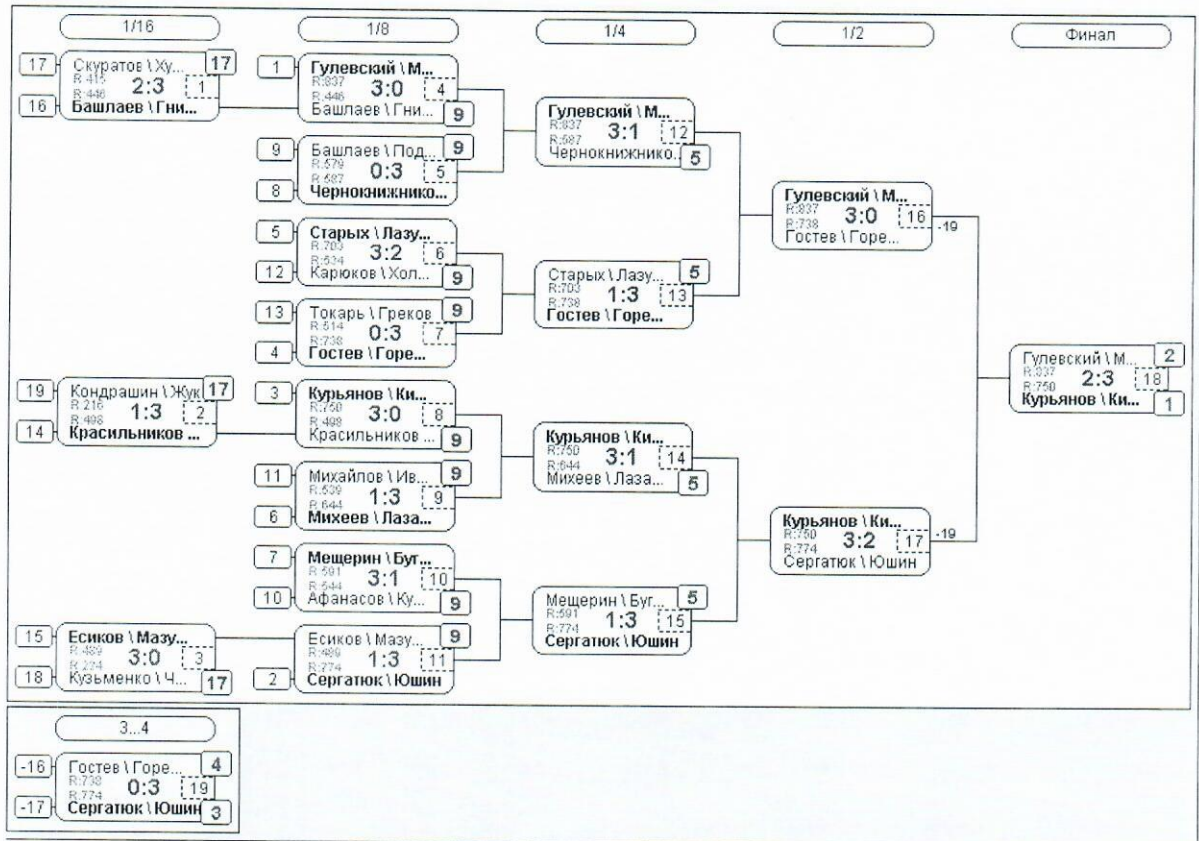

Итоговая таблица