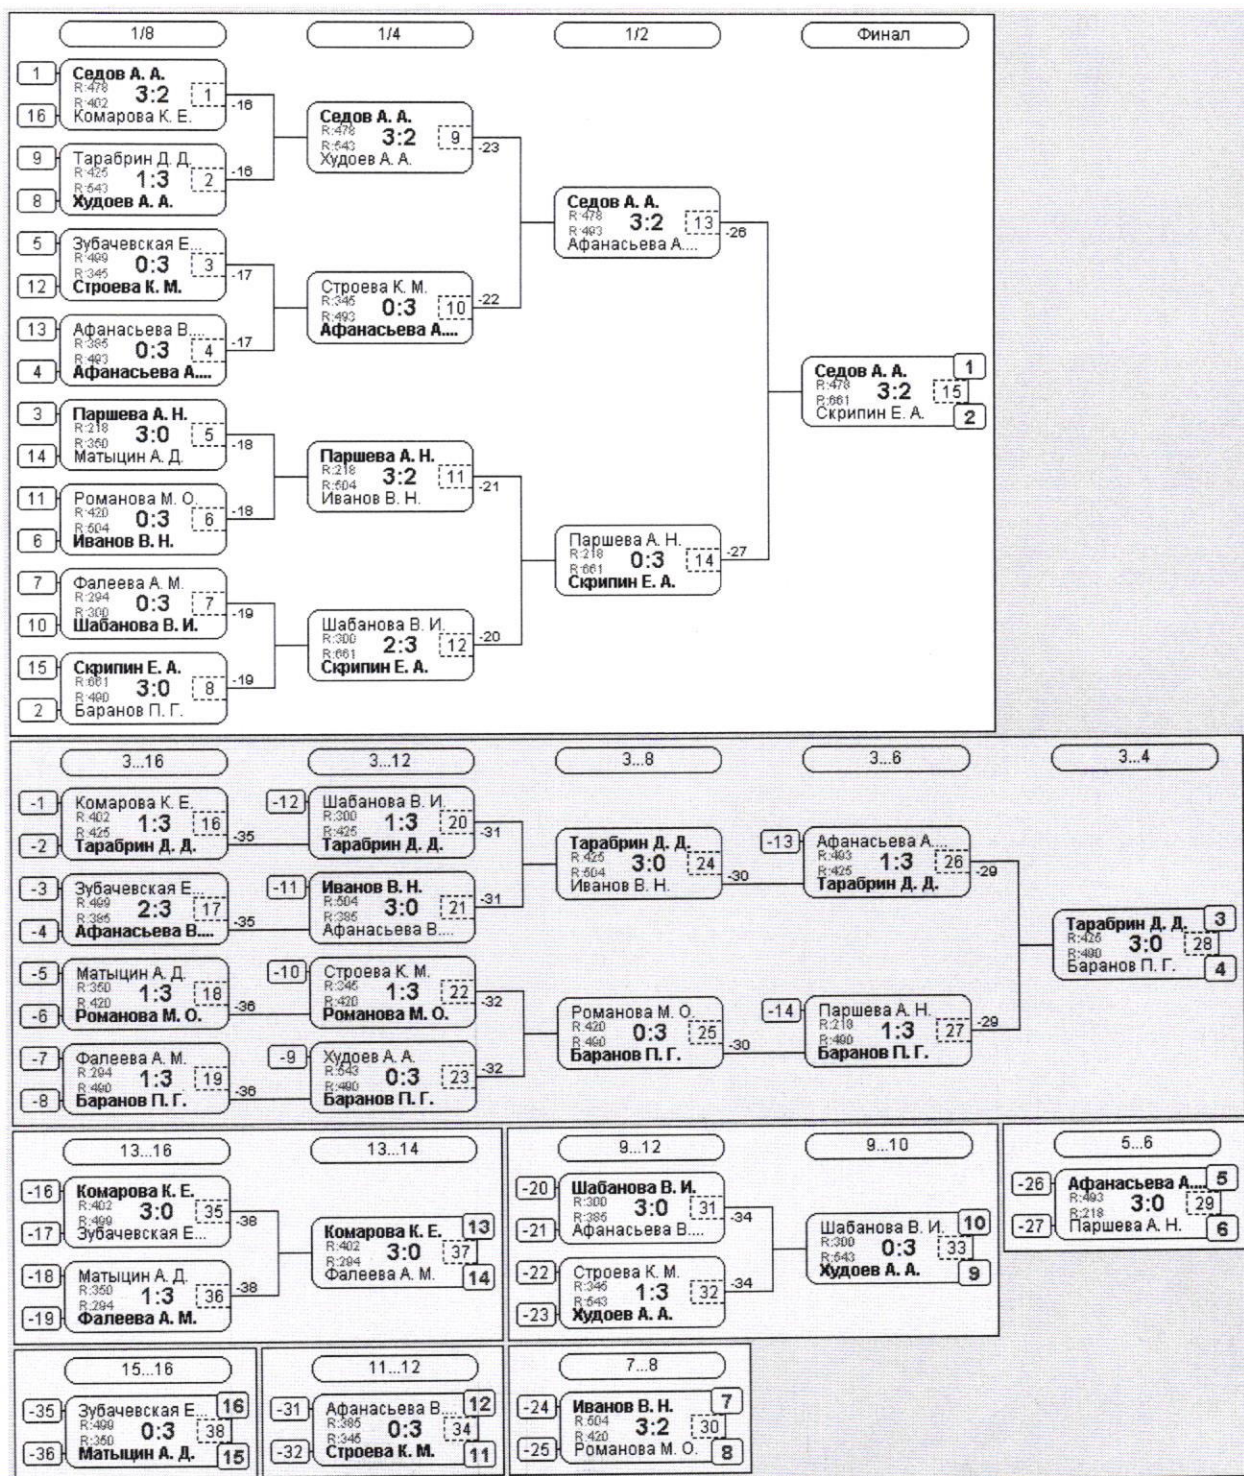

2 Финал

Главный судья
Главный секретарь

В.Ю. Гулевский
Л.В. Лукьянчикова