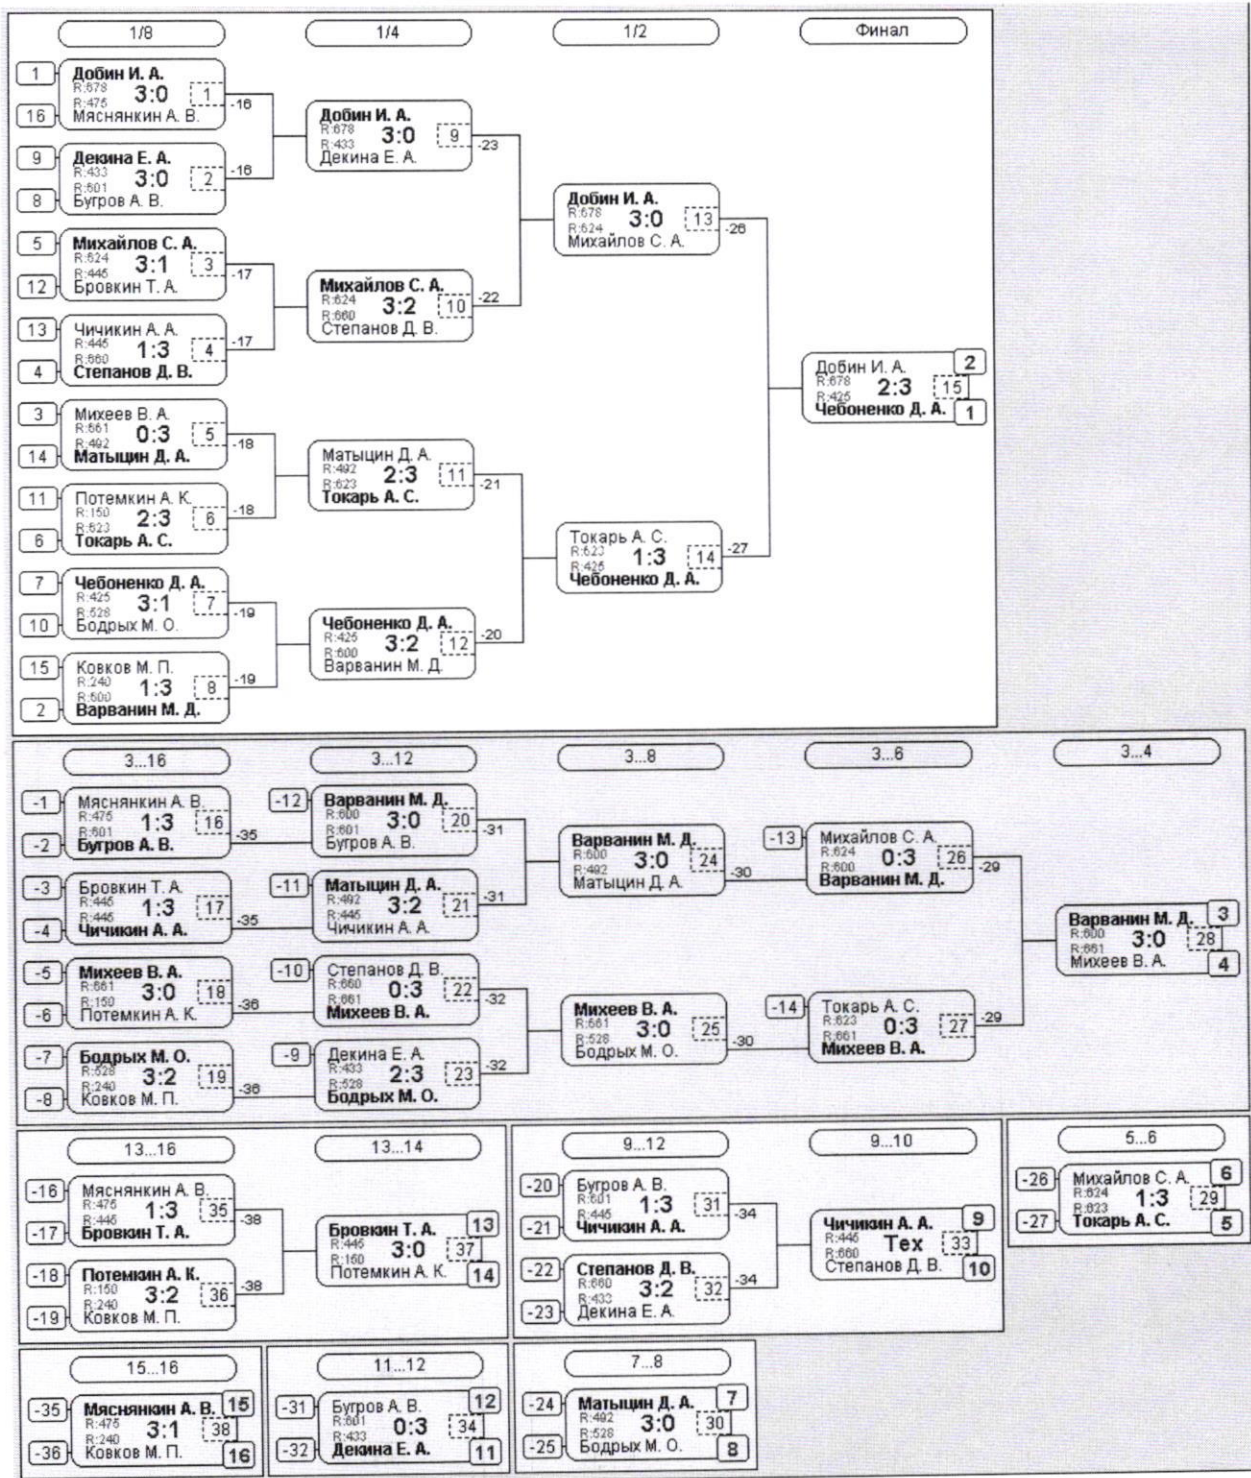

Группа-13

№	Участник	1	2	3	4	Игры	Сеты	О.	М.
1	Афанасьева А. А. Тамбовская обл., Т...	493	1:2 /1	2:0 /2	2:1 /2	3,2:1	5:3	5	2
2	Чичкин А. А. Рязанская обл., Ряз...	445	2:1 /2	2:0 /2	2:0 /2	3,3:0	6:1	6	1
3	Татаринев А. И. Липецкая обл., Уом...	210	0:2 /1	0:2 /1	2:0 /2	3,1:2	2:4	4	3
4	Фишман И. А. Санкт-Петербург	152	1:2 /1	0:2 /1	0:2 /1	3,0:3	1:6	3	4

Группа-14

№	Участник	1	2	3	4	Игры	Сеты	О.	М.
1	Матыцин Д. А. Удомля	492	2:0 /2	2:1 /2	2:0 /2	3,3:0	6:1	6	1
2	Лапина С. Е. Республика Северн...	458	0:2 /1	0:2 /1	2:0 /2	3,1:2	2:4	4	3
3	Паршева А. Н. Рязанская обл., Сас...	218	1:2 /1	2:0 /2	2:0 /2	3,2:1	5:2	5	2
4	Антонова К. А. Рязанская обл., Сас...	158	0:2 /1	0:2 /1	0:2 /1	3,0:3	0:6	3	4

Группа-15

№	Участник	1	2	3	4	Игры	Сеты	О.	М.
1	Баранов П. Г. Липецкая обл., Уом...	490	2:1 /2	0:2 /1	2:0 /2	3,2:1	4:3	5	2
2	Аргунов А. А. Липецк	458	1:2 /1	0:2 /1	2:0 /2	3,1:2	3:4	4	3
3	Ковков М. П. .., Архангельск	240	2:0 /2	2:0 /2	2:0 /2	3,3:0	6:0	6	1
4	Егорова Д. В. Тамбовская обл., Р...	151	0:2 /1	0:2 /1	0:2 /1	3,0:3	0:6	3	4

Группа-16

№	Участник	1	2	3	4	Игры	Сеты	О.	М.
1	Седов А. А. Ленинградская обл....	478	1:2 /1	2:0 /2	2:0 /2	3,2:1	5:2	5	2
2	Мяснякин А. В. Воронежская обл., ...	475	2:1 /2	2:0 /2	2:1 /2	3,3:0	6:2	6	1
3	Баранов П. П. Липецкая обл., Уом...	203	0:2 /1	0:2 /1	0:2 /1	3,0:3	0:6	3	4
4	Нестеров В. В. Липецкая обл., г.Елец	200	0:2 /1	1:2 /1	2:0 /2	3,1:2	3:4	4	3

Главный судья
Главный секретарь

[Handwritten signature in blue ink]

В.Ю. Гулевский
Л.В. Лукьянчикова

1 Финал