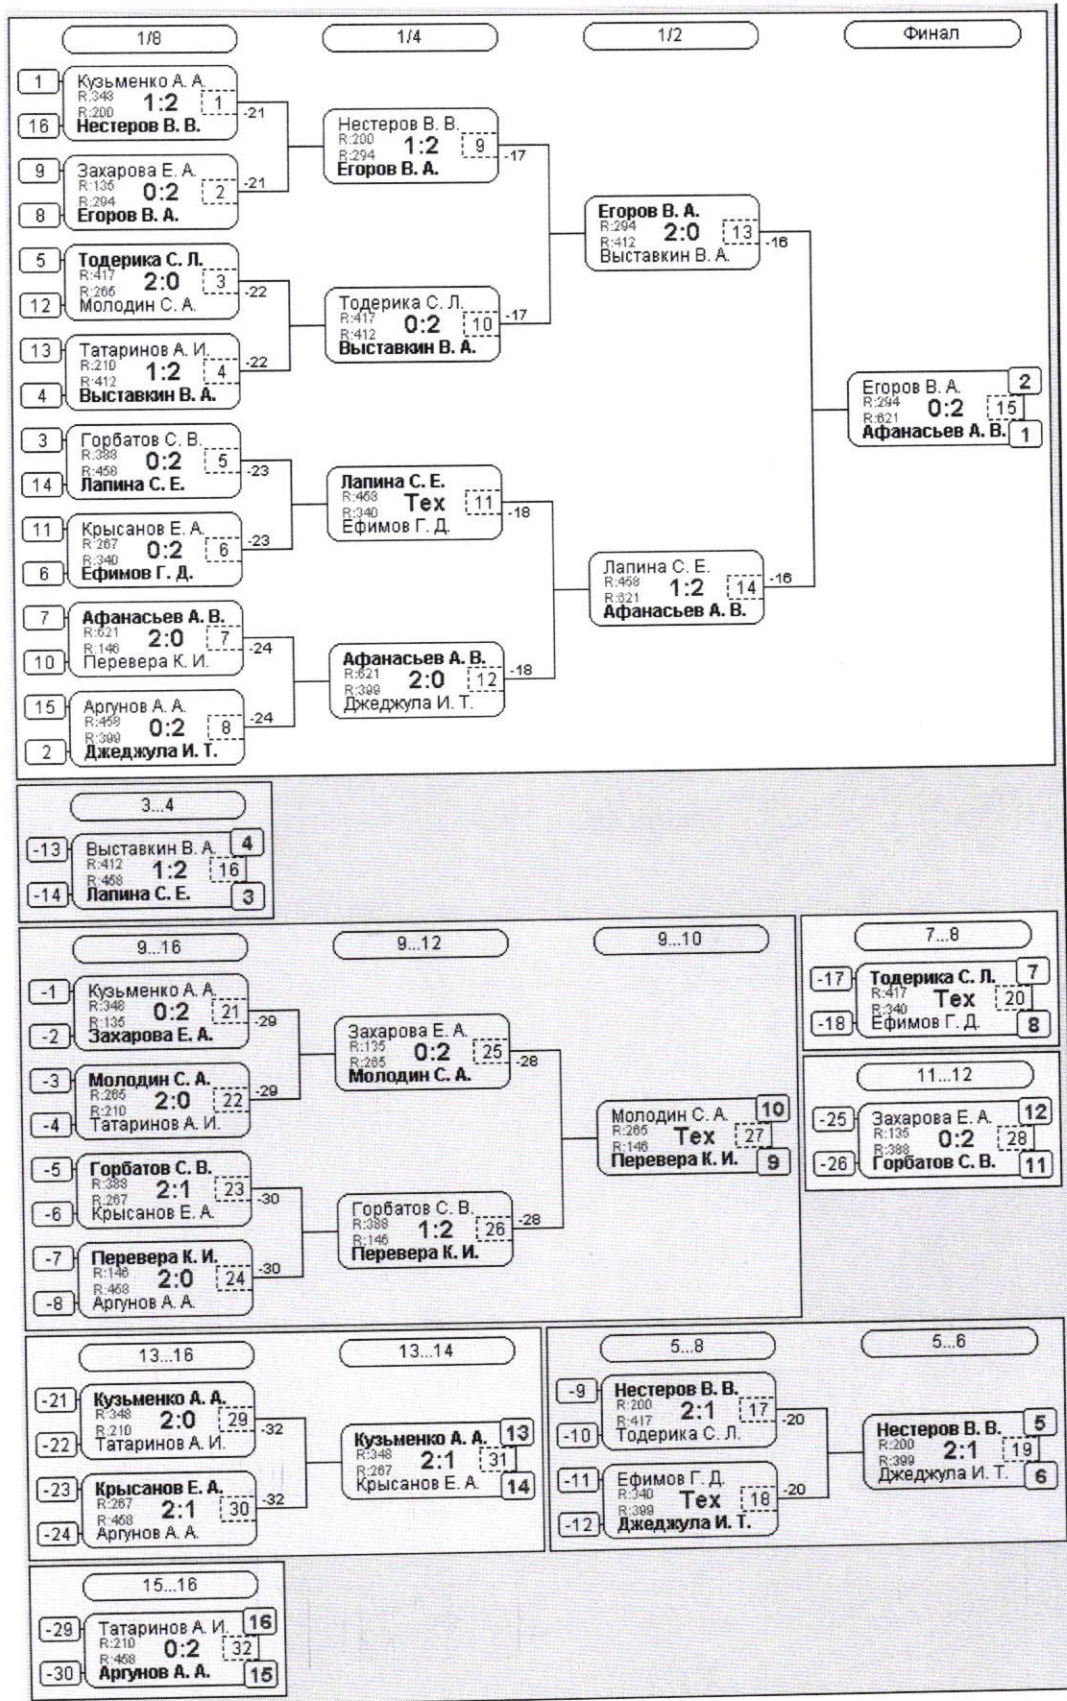

3 финал

Главный судья
Главный секретарь