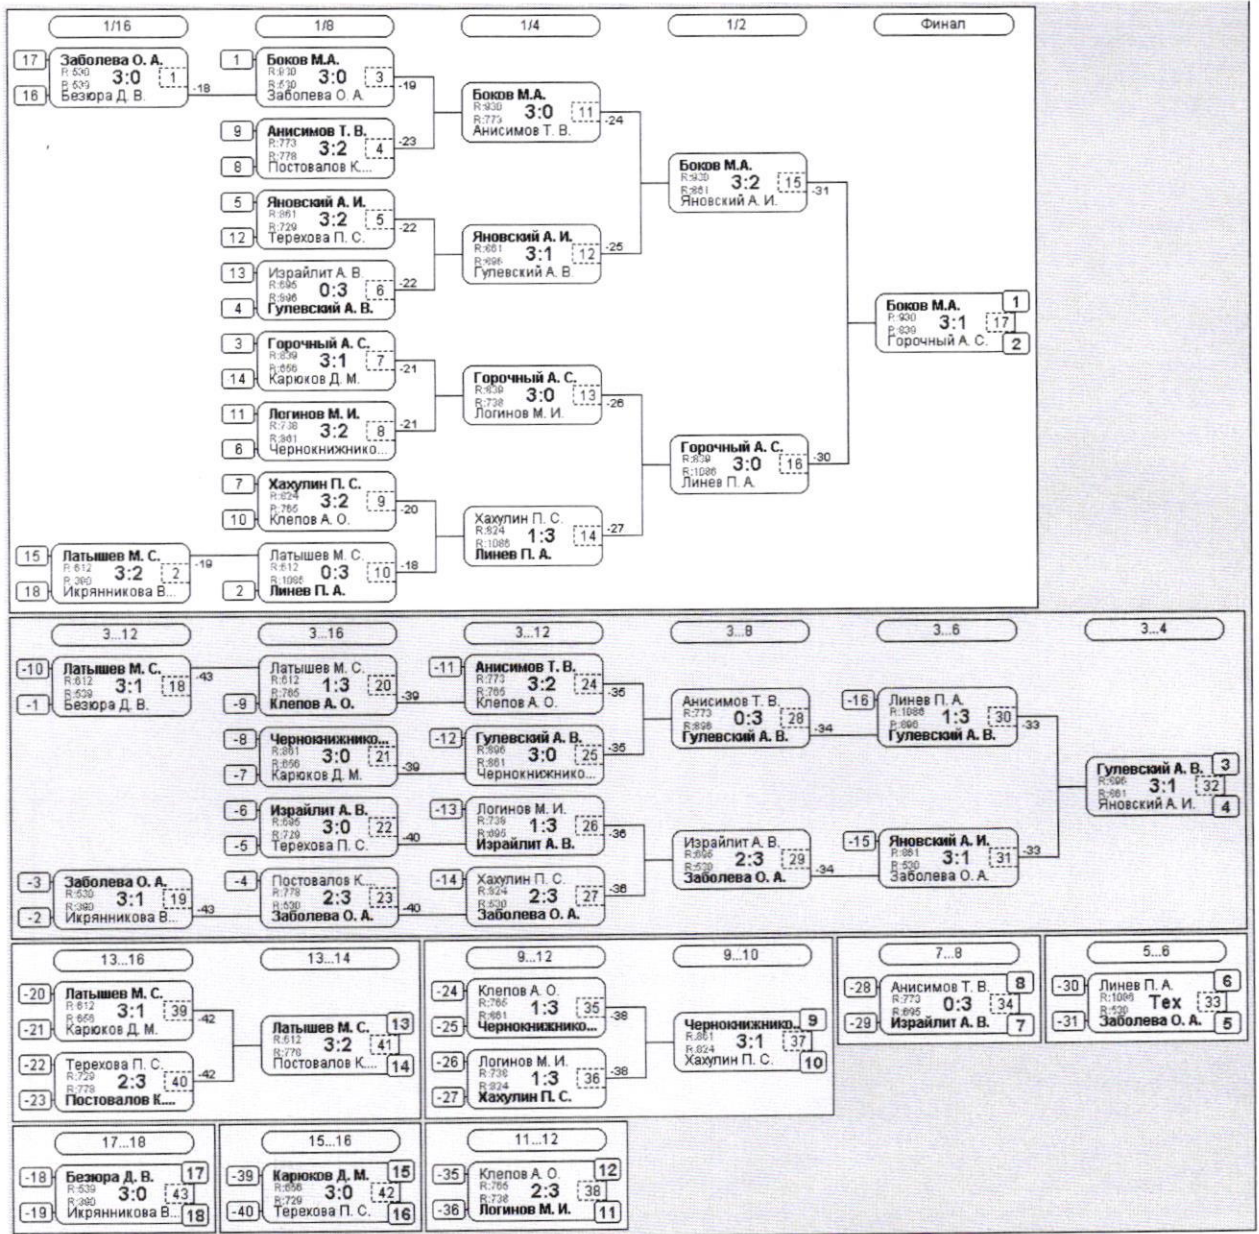

Финал «ЭЛИТНЫЙ ДИВИЗИОН»

Список участников