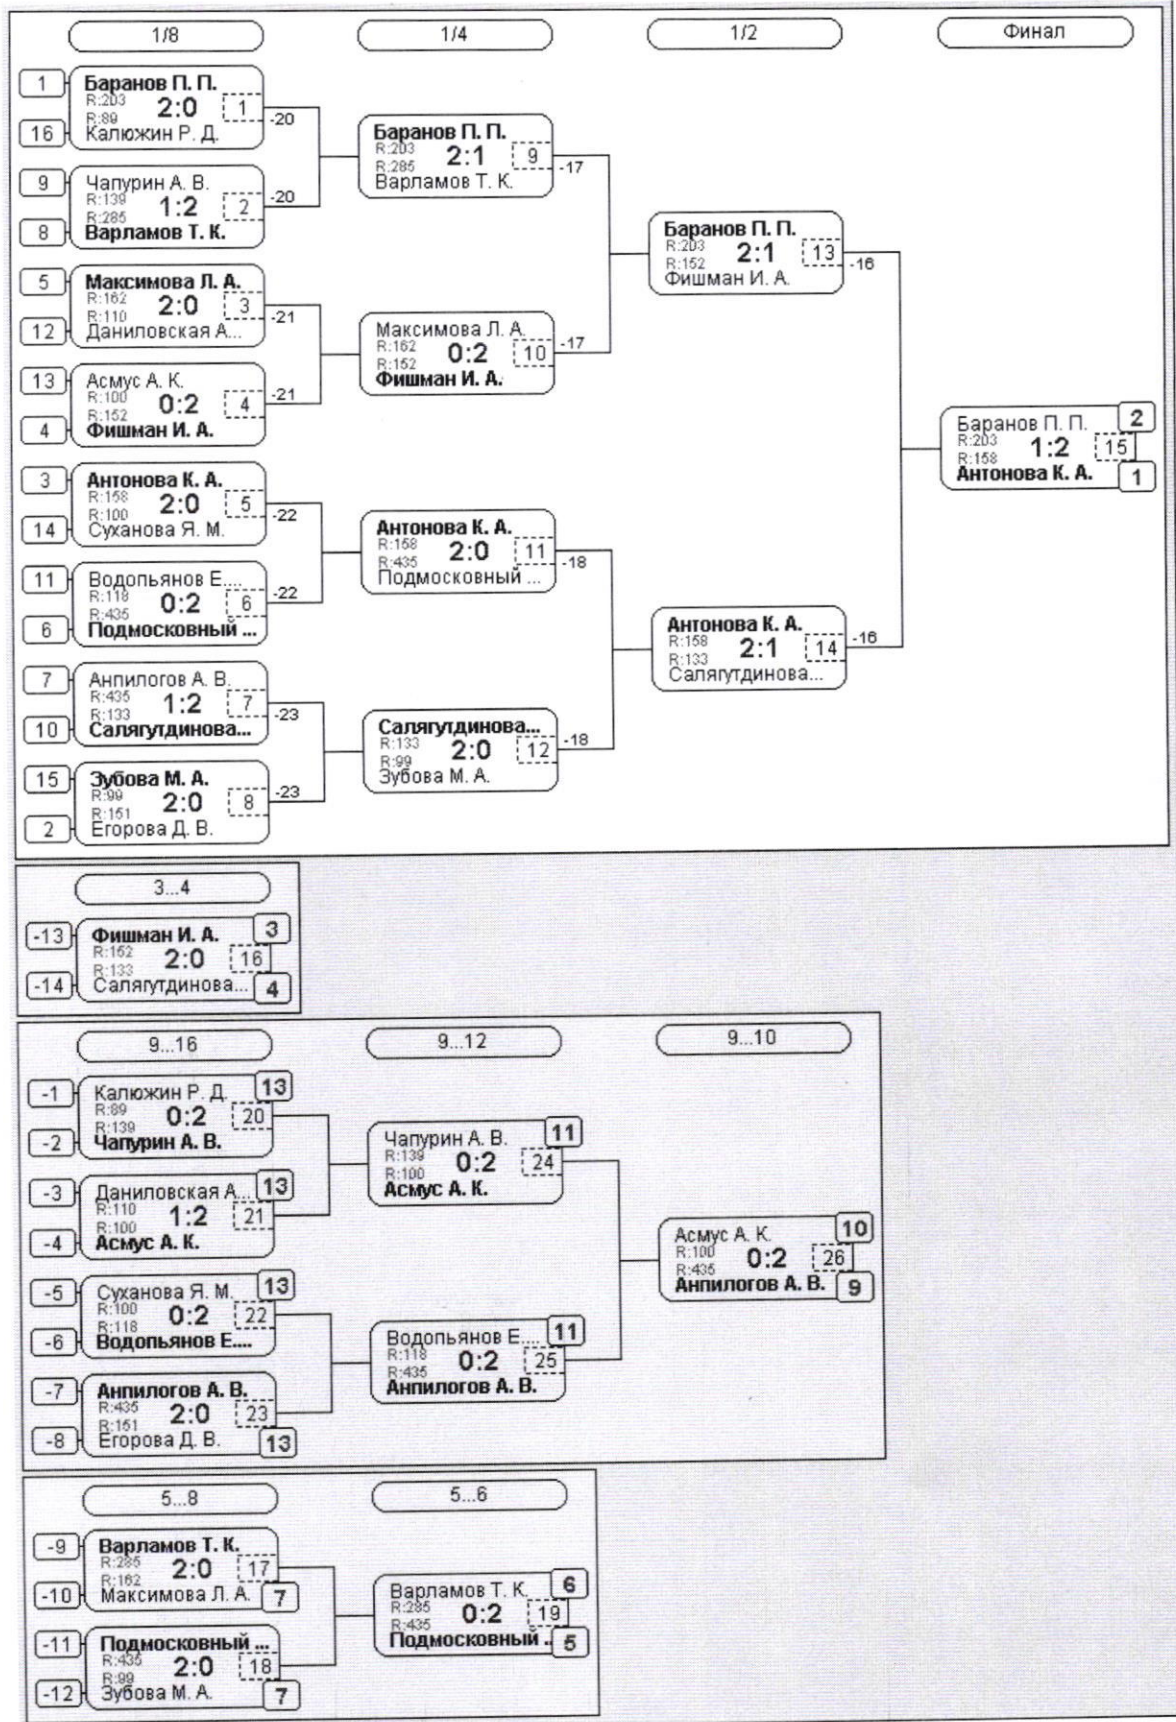

4 финал

Главный судья
Главный секретарь