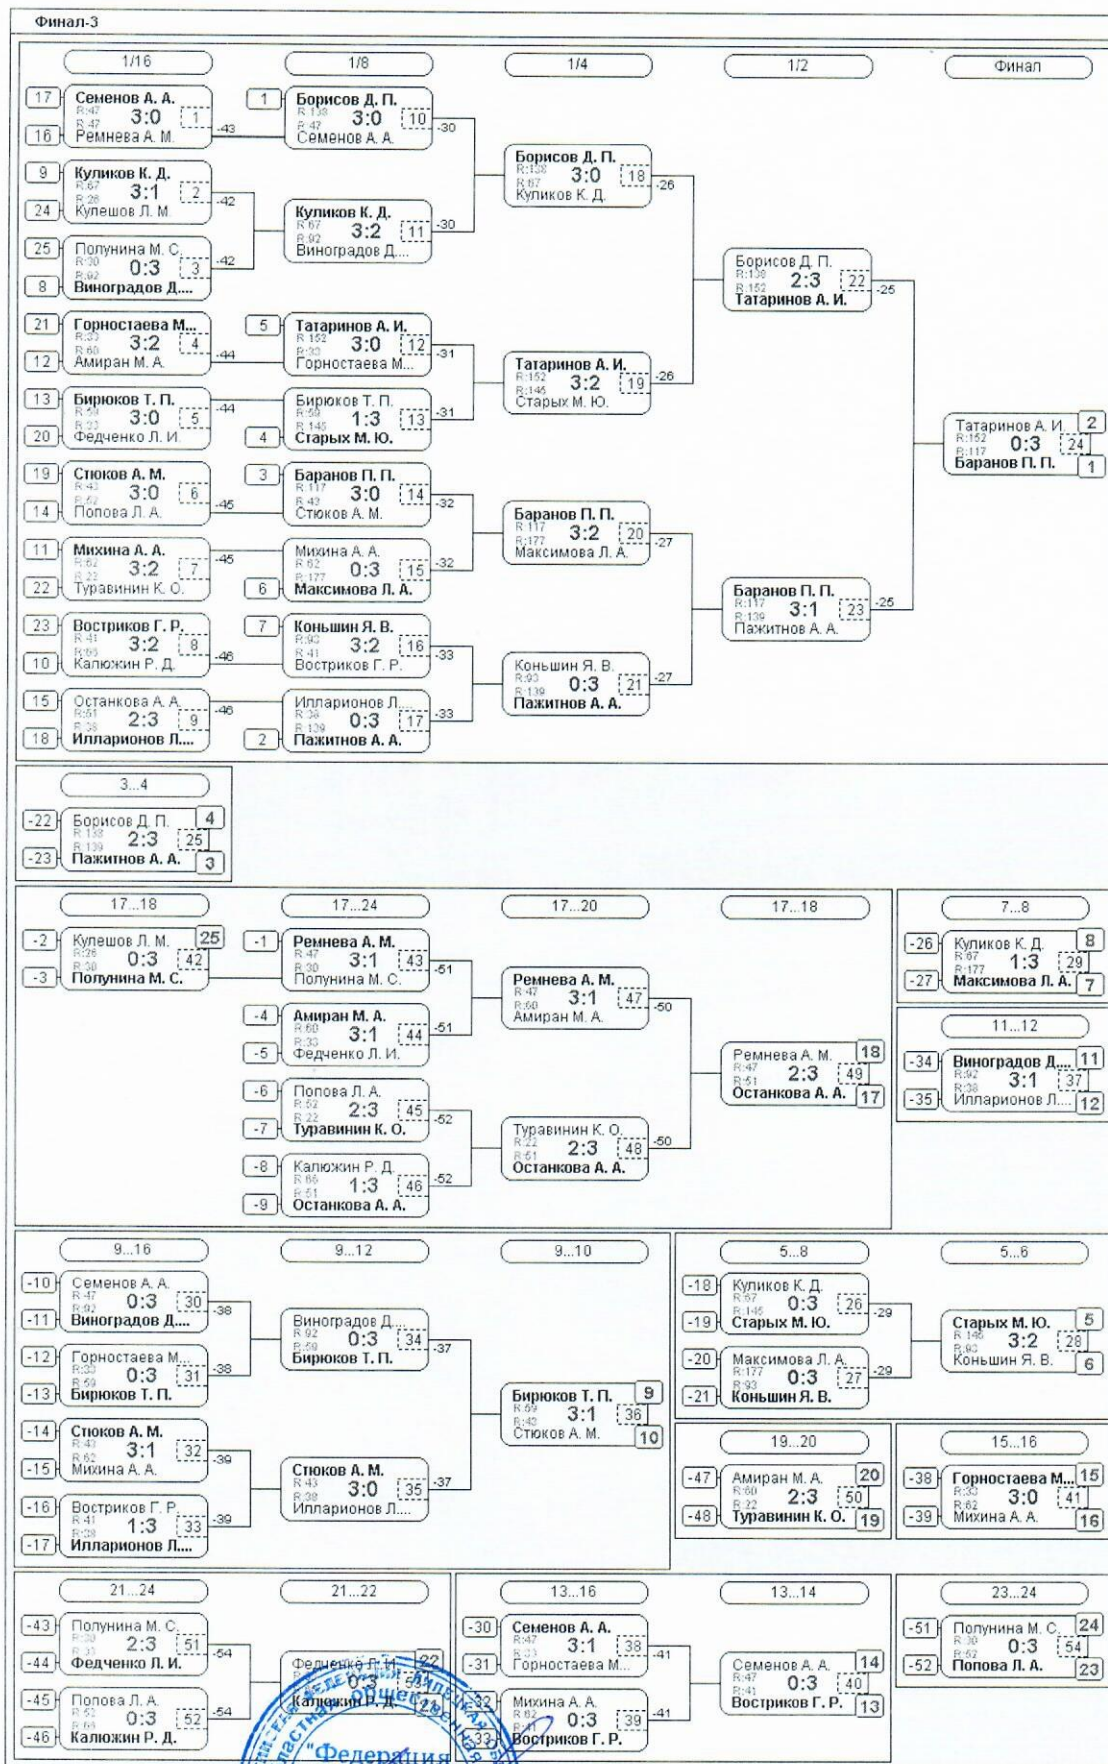

3 финал

Главный судья
Главный секретарь