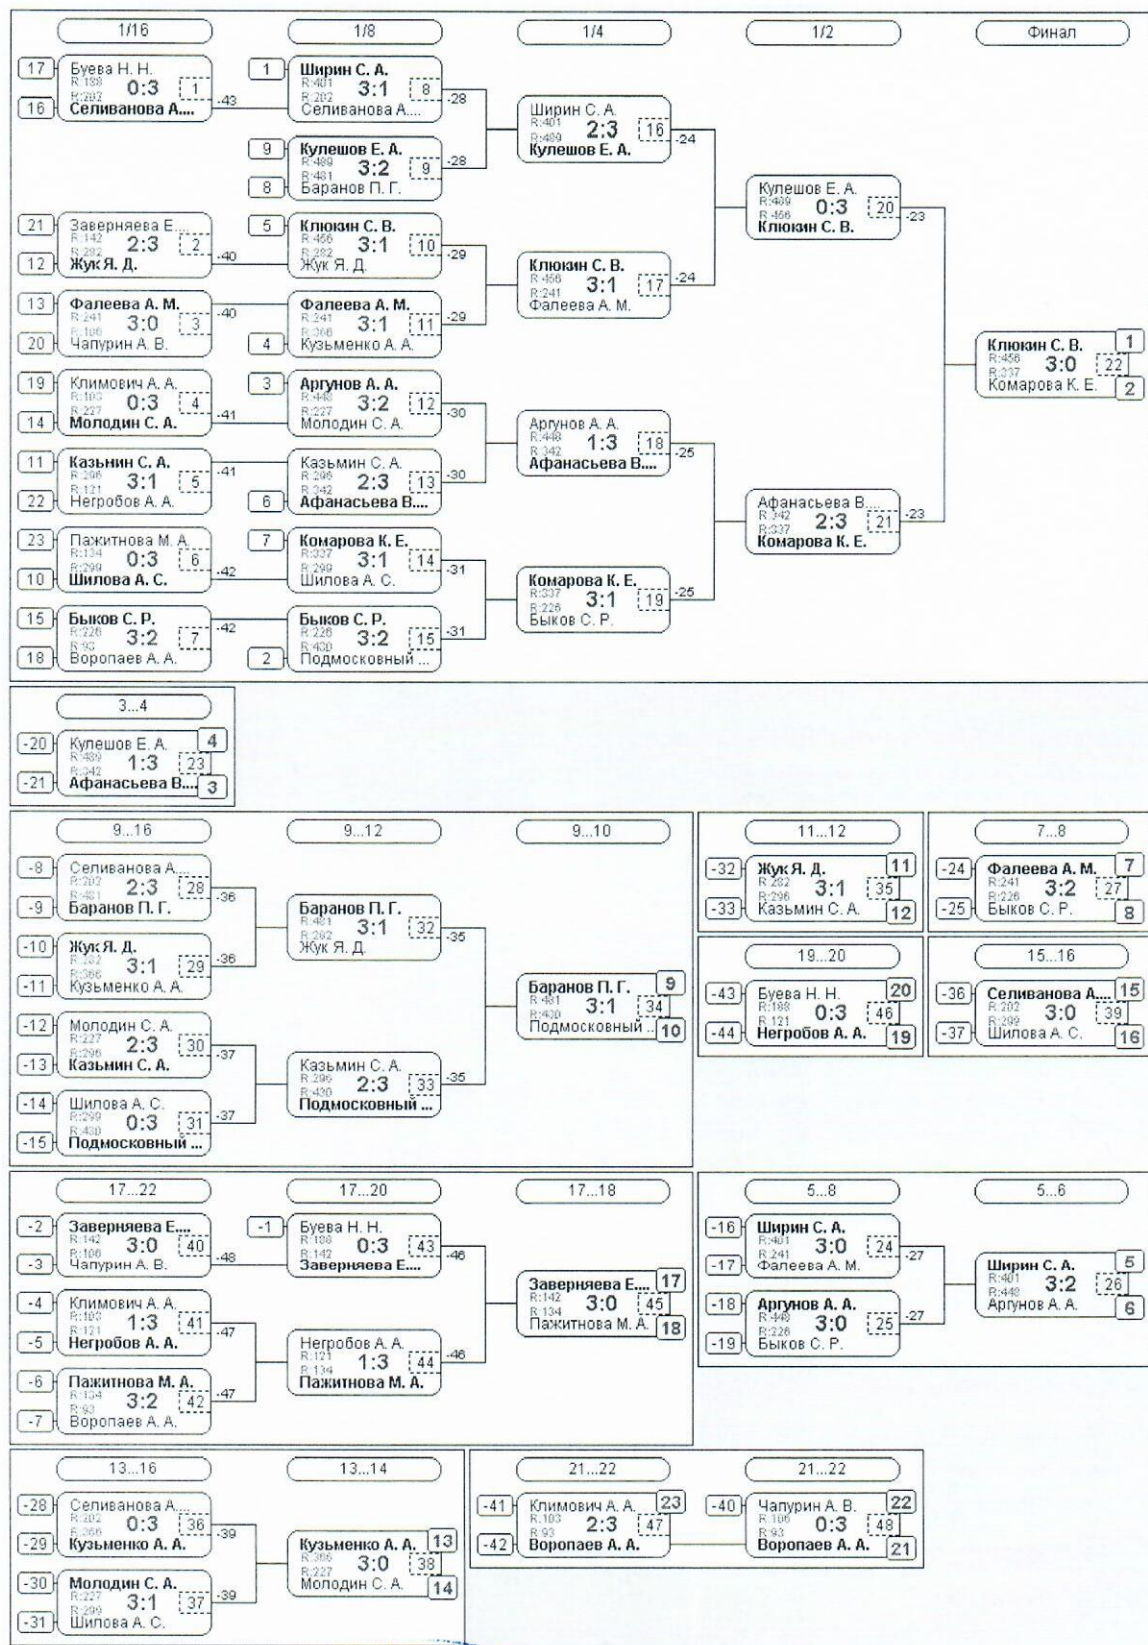

2 финал

Главный судья
Главный секретарь