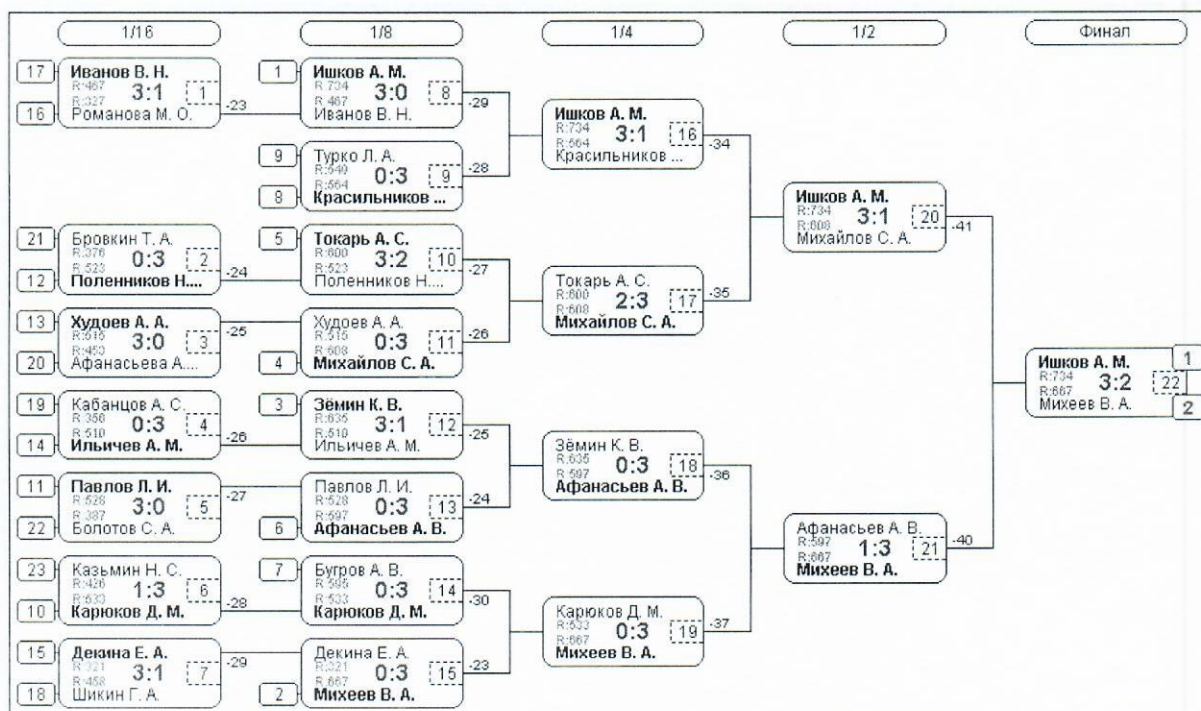

1 финал

Главный судья
Главный секретарь