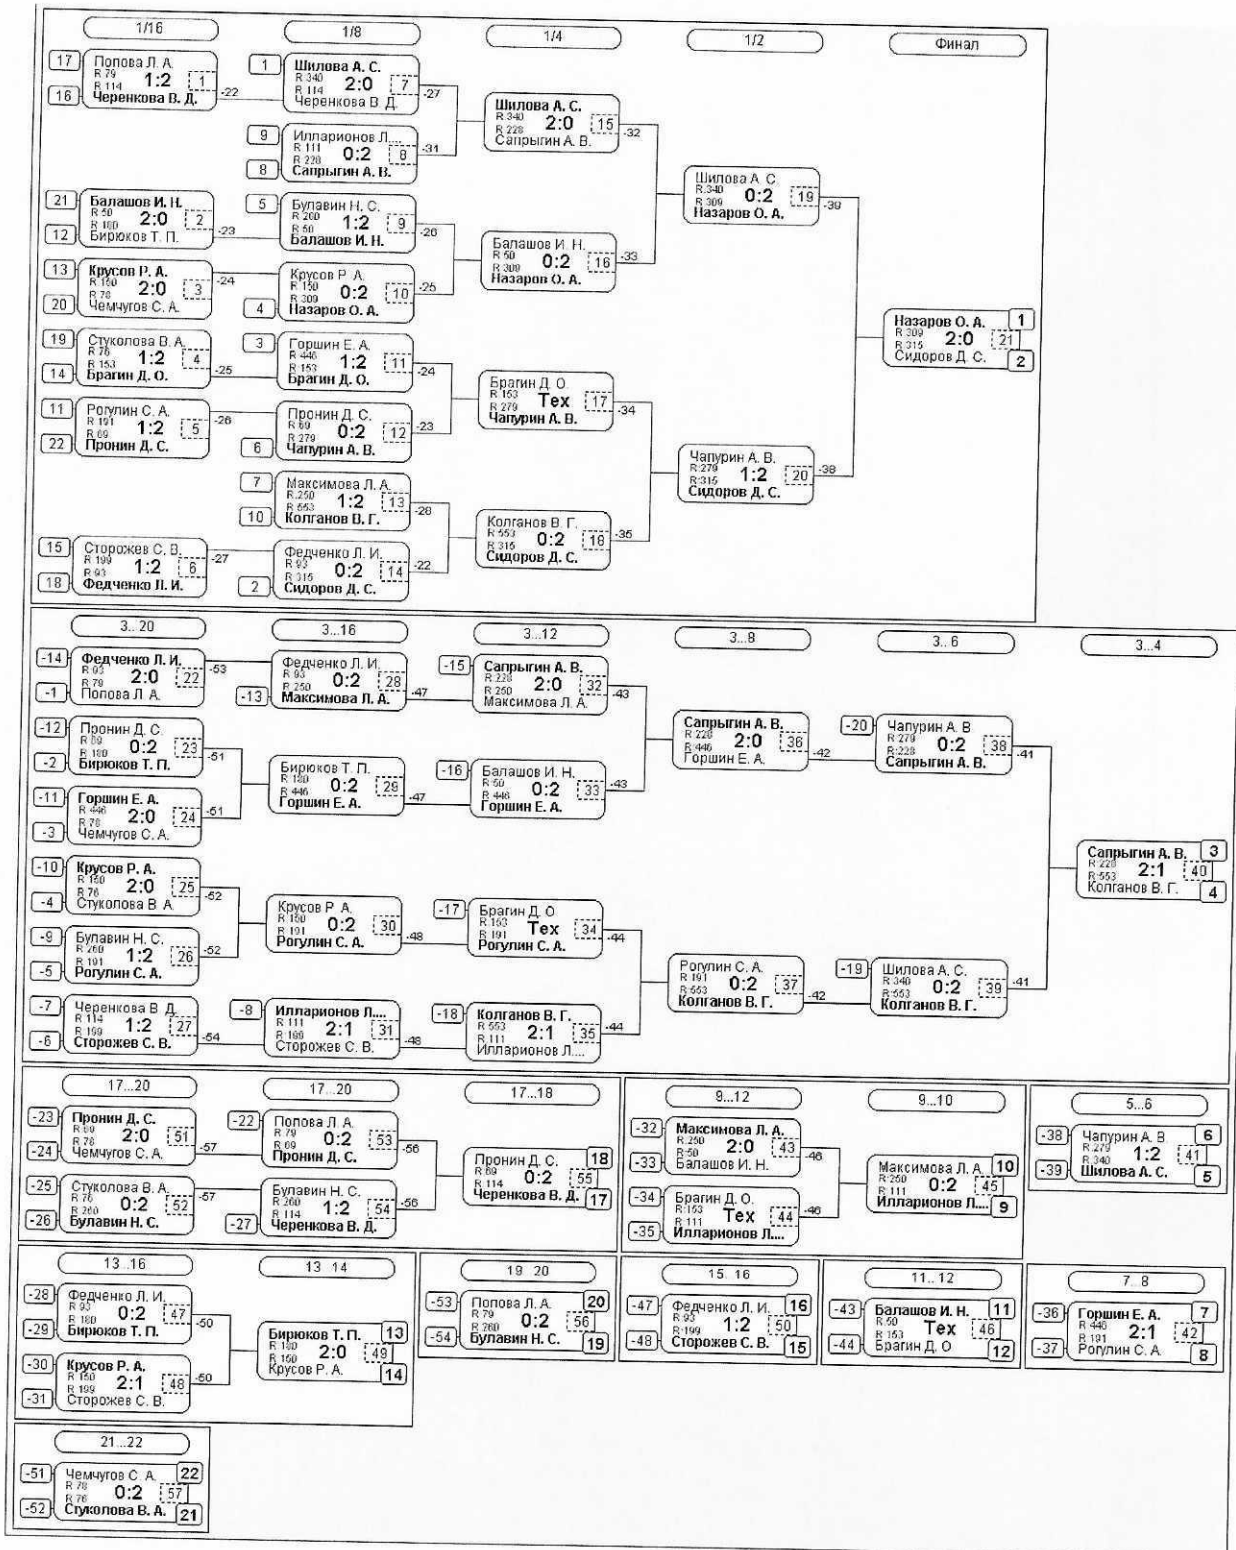

2 финал

Главный судья
Главный секретарь