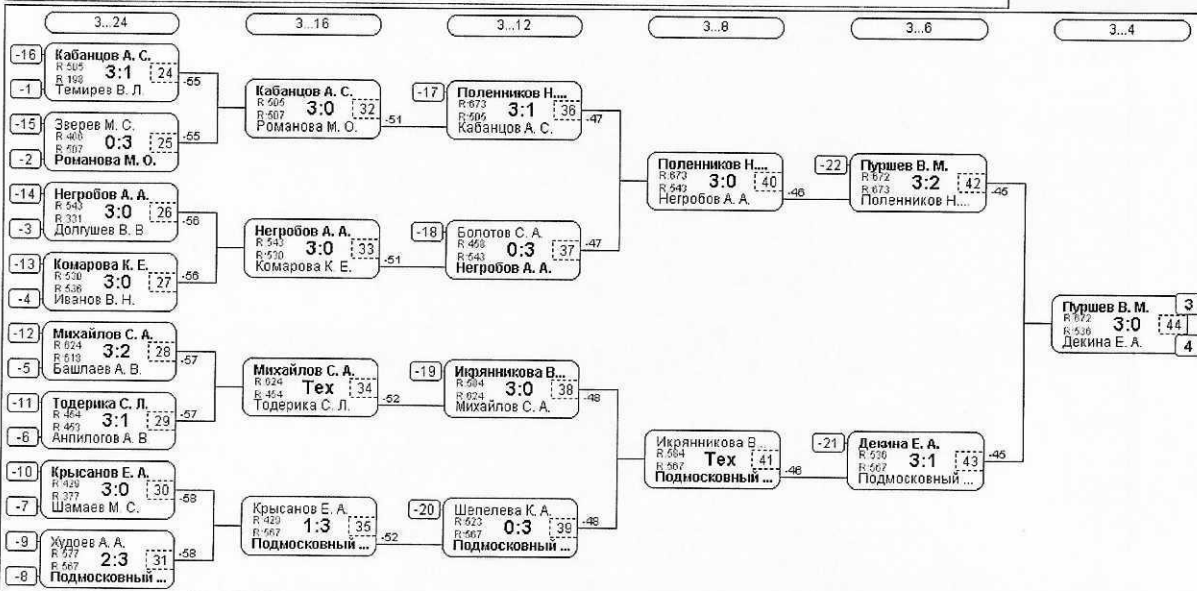

1 финал

Главный судья
Главный секретарь