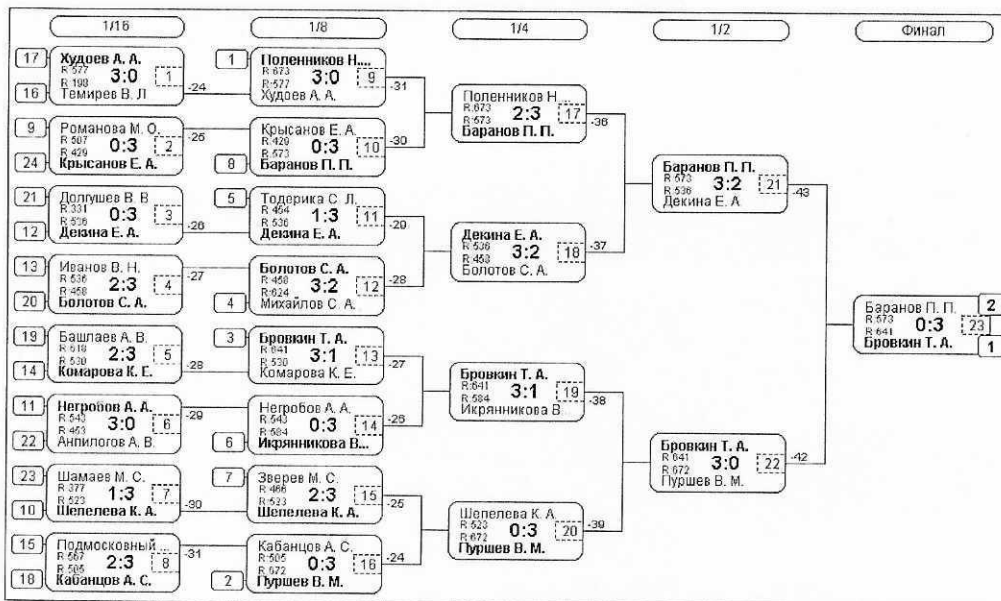

1 финал

Главный судья
Главный секретарь