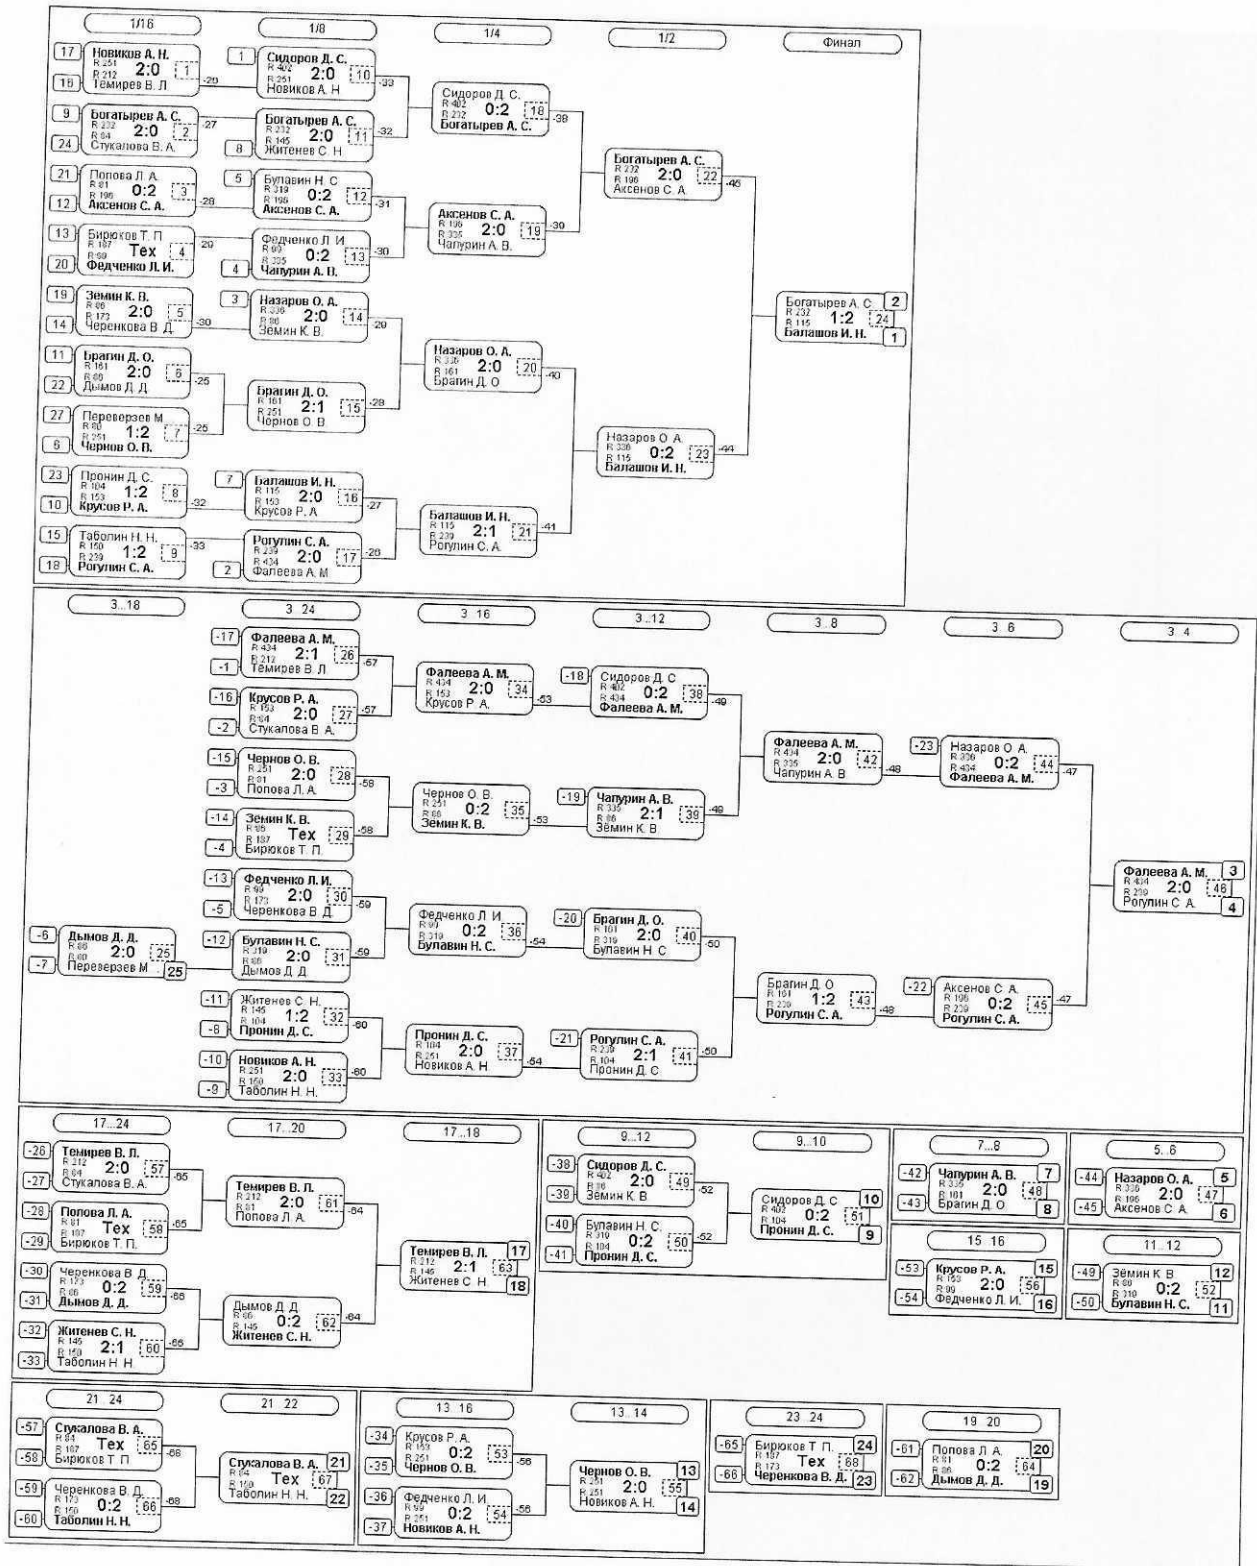

2 финал

Главный судья
Главный секретарь