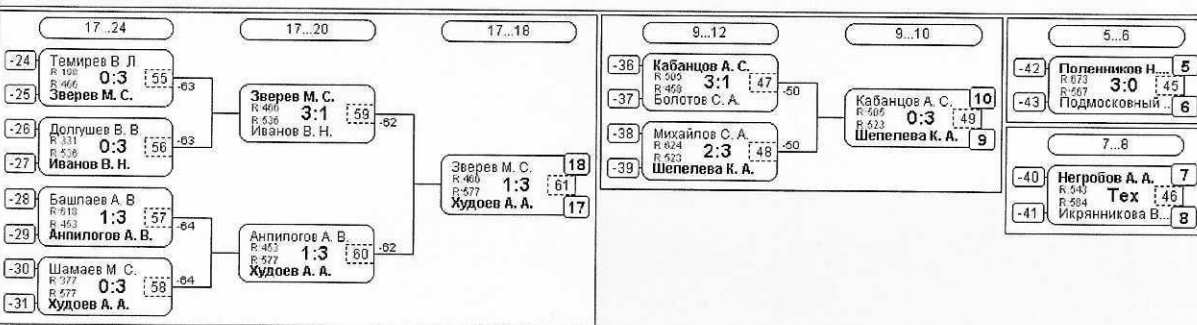

1 финал

Главный судья
Главный секретарь