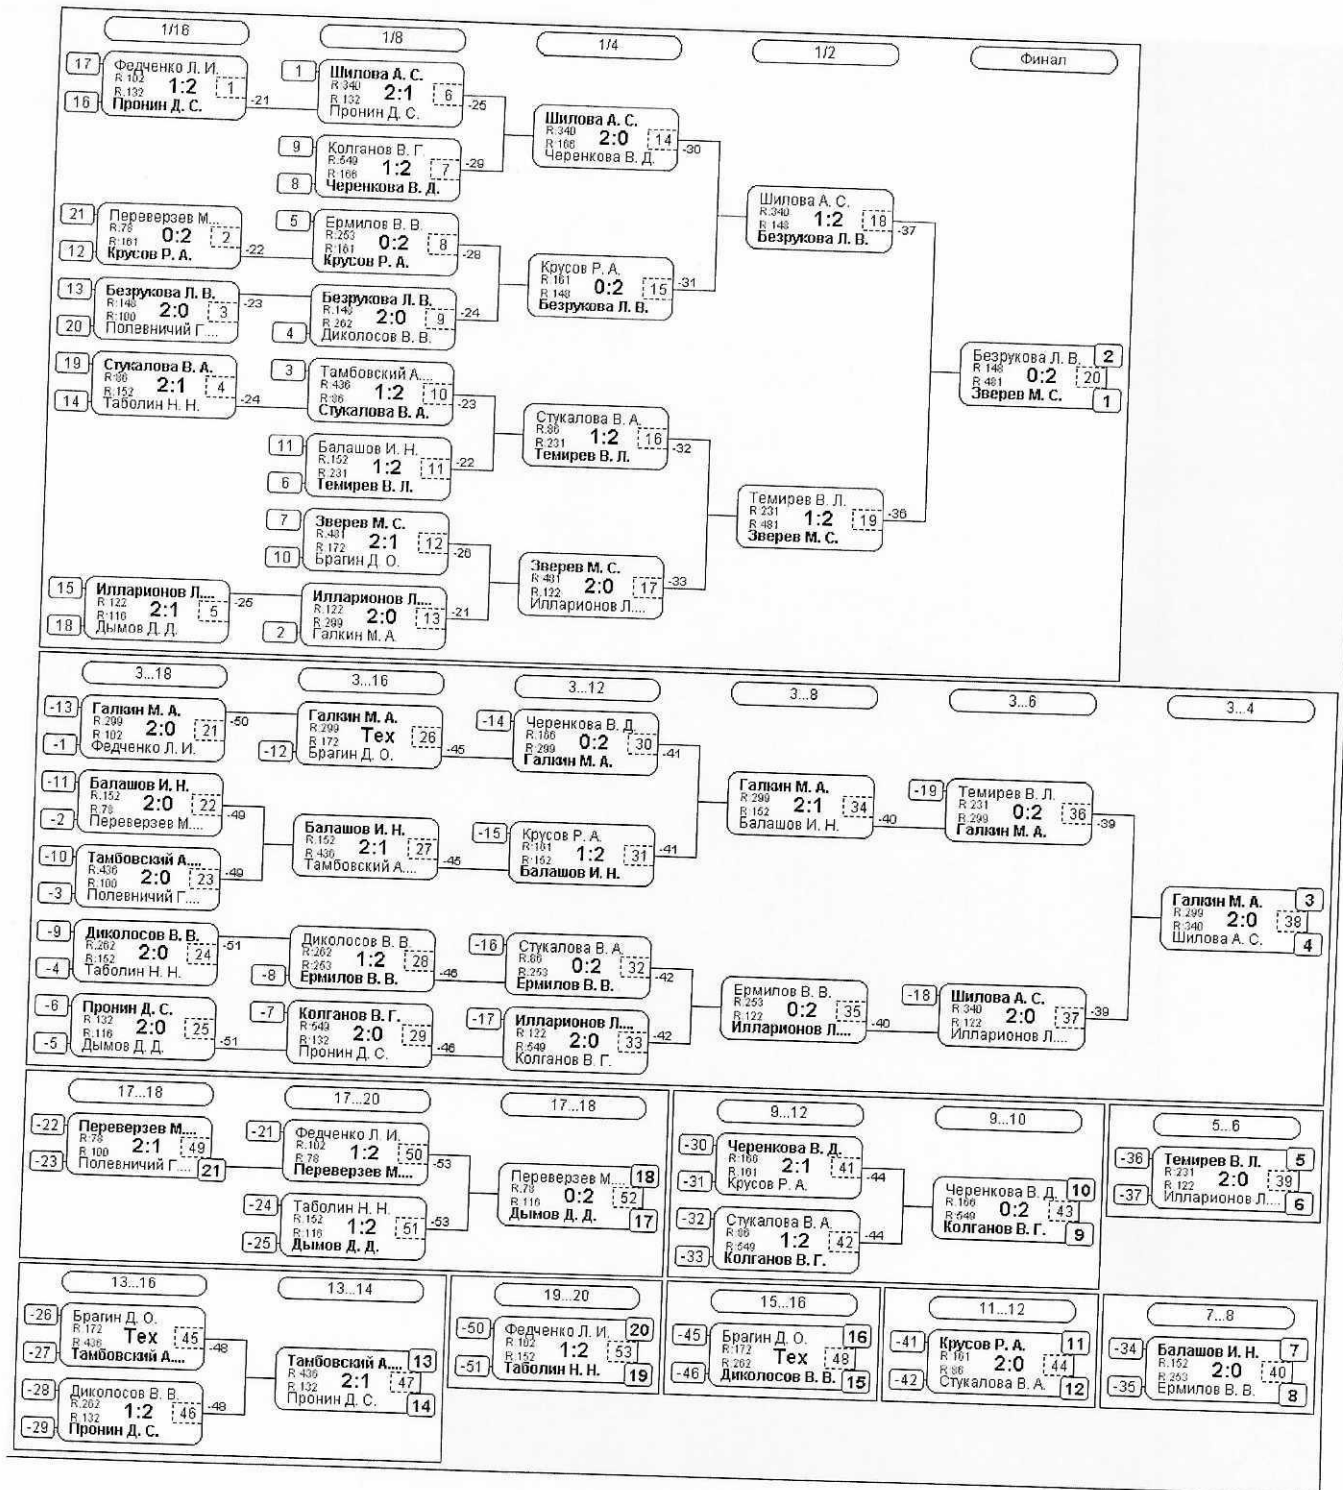

2 финал

Главный судья
Главный секретарь