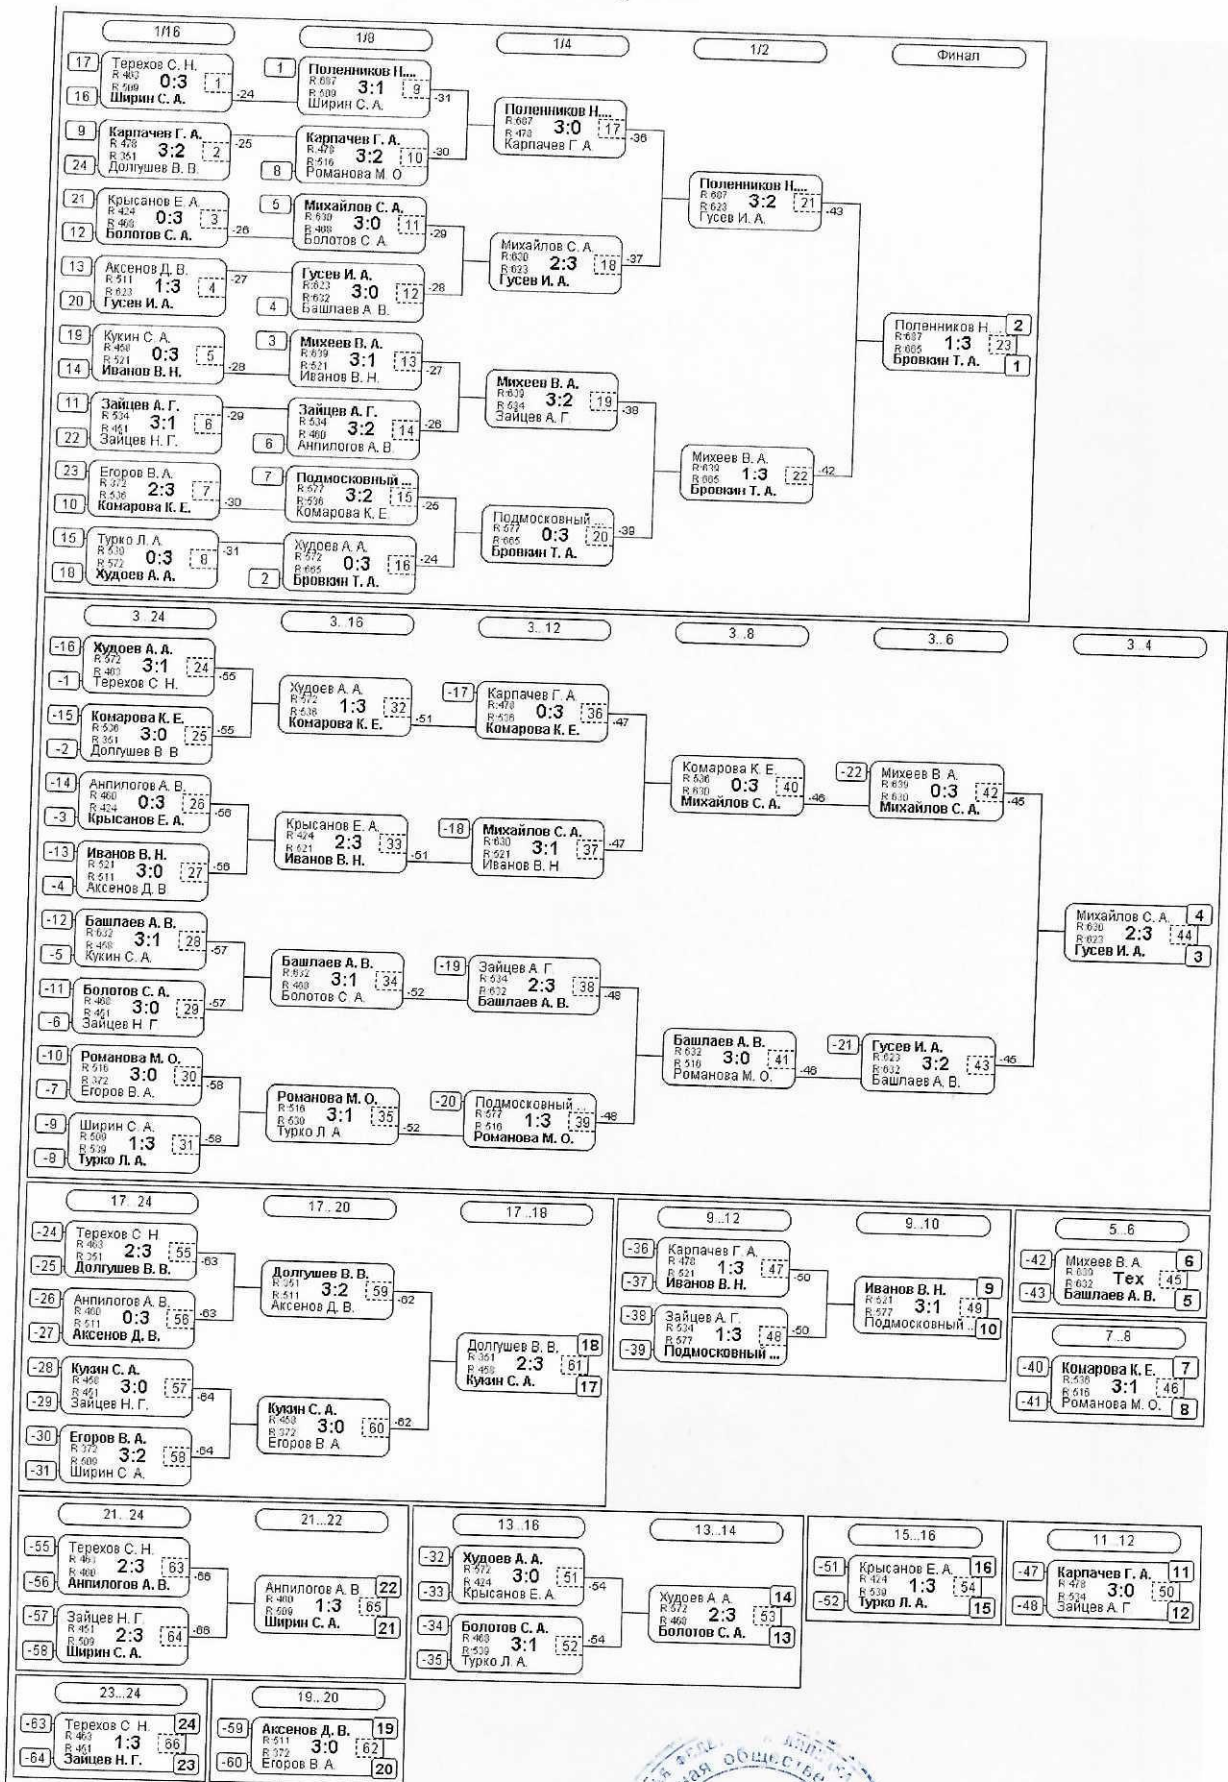

1 финал

Главный судья
Главный секретарь