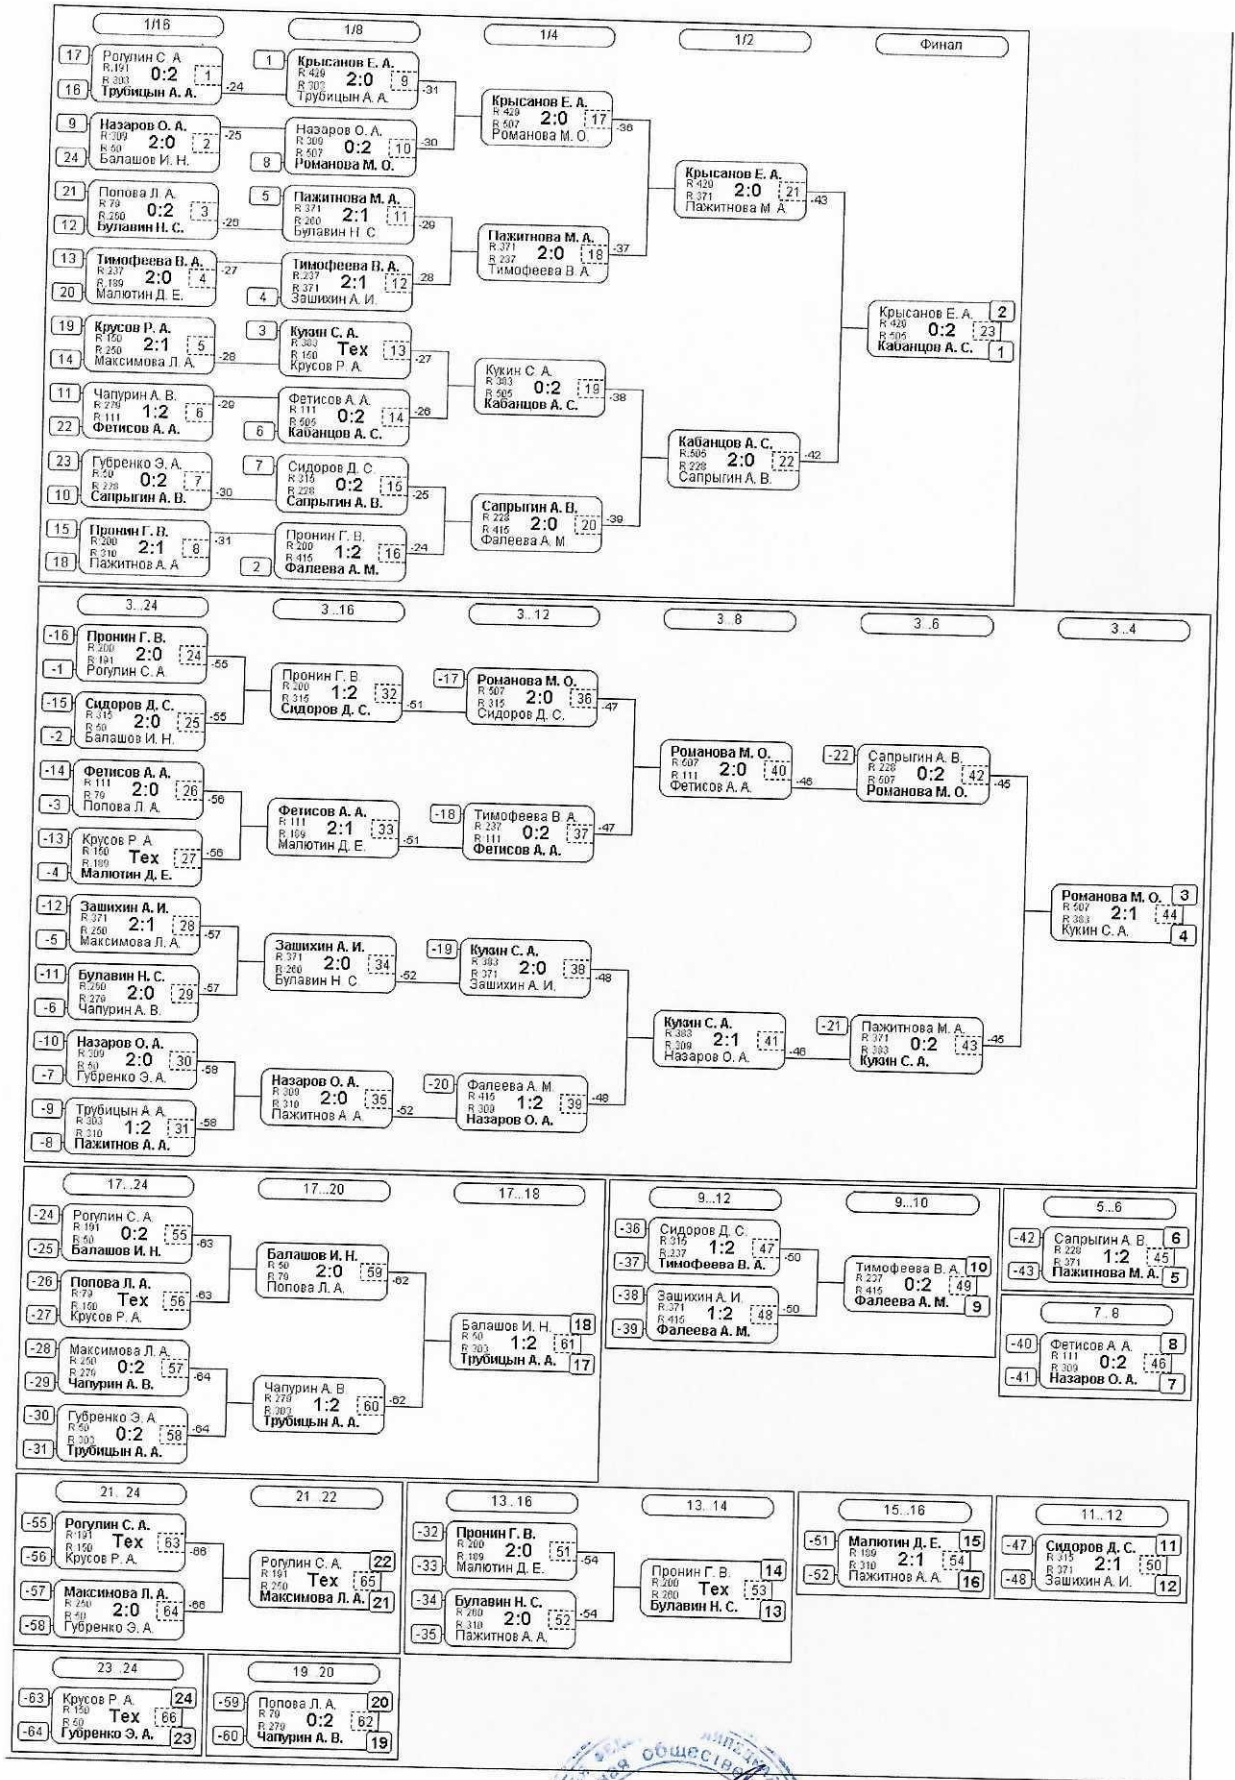

2 финал

Главный судья
Главный секретарь