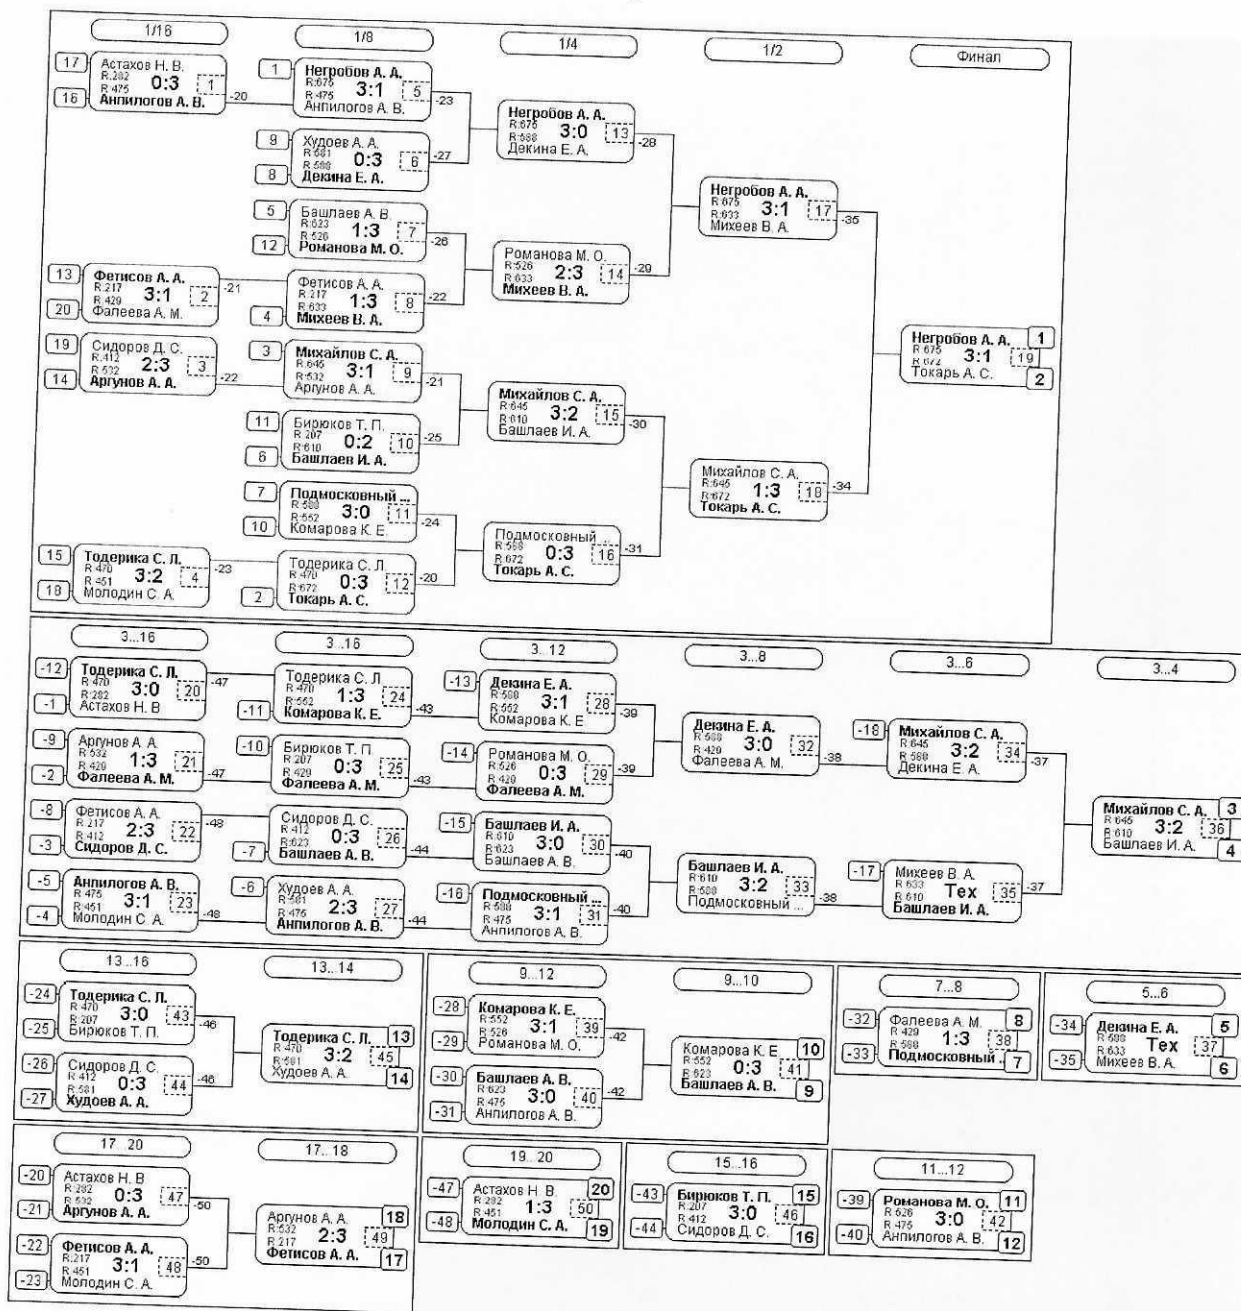

Подгруппы

Группа-1

№	Участник	1	2	3	4	5	Игры	Сеты	О.	М.
1	Негробов А. А. Липецкая обл., Лип...	675	2:1 /2	2:0 /2	2:0 /2	2:0 /2	4,4:0	8:1	8	1
2	Сидоров Д. С. Липецкая обл., Лип...	412	1:2 /1	2:0 /2	2:0 /2	2:0 /2	4,3:1	7:2	7	2
3	Шилова А. С. Липецкая обл., Лип...	340	0:2 /1	0:2 /1	2:1 /2	2:0 /2	4,2:2	4:5	6	3
4	Стукалова В. А. Липецкая обл., Данк...	86	0:2 /1	0:2 /1	1:2 /1	2:0 /2	4,1:3	3:6	5	4
5	Переверзев М. Д. Данков	78	0:2 /1	0:2 /1	0:2 /1	0:2 /1	4,0:4	0:8	4	5

Группа-3

№	Участник	1	2	3	4	Игры	Сеты	О.	М.
1	Михайлов С. А. Данков	645	2:0 /2	2:0 /2	2:0 /2	3,3:0	6:0	6	1
2	Тамбовский А. С. Липецкая обл., Лип...	438	0:2 /1	0:2 /1	2:0 /2	3,1:2	2:4	4	3
3	Астахов Н. В. М.О. Электросталь	262	0:2 /1	2:0 /2	2:0 /2	3,2:1	4:2	5	2
4	Федченко Л. И. Липецкая обл., Грязи	102	0:2 /1	0:2 /1	0:2 /1	3,0:3	0:6	3	4

Группа-5

№	Участник	1	2	3	4	Игры	Сеты	О.	М.
1	Башлаев А. В. Данков	623	2:0 /2	2:0 /2	2:0 /2	3,3:0	6:0	6	1
2	Тодерика С. Л. Грязи	470	0:2 /1	1:2 /1	2:0 /2	3,1:2	3:4	4	2
3	Ермилов В. В. Липецкая обл.	263	0:2 /1	2:1 /2	1:2 /1	3,1:2	3:5	4	3
4	Илларионов Л. Р. Липецкая обл., Лип...	122	0:2 /1	0:2 /1	2:1 /2	3,1:2	2:5	4	4

Группа-7

№	Участник	1	2	3	4	Игры	Сеты	О.	М.
1	Подмосковный Е. В. Липецк	588	2:1 /2	2:0 /2	2:0 /2	3,3:0	6:1	6	1
2	Зверев М. С. Тамбовская обл., М...	481	1:2 /1	1:2 /1	2:0 /2	3,1:2	4:4	4	3
3	Фетисов А. А. Липецкая обл., Данк...	217	0:2 /1	2:1 /2	2:0 /2	3,2:1	4:3	5	2
4	Безрукова Л. В. Липецкая обл., Лип...	148	0:2 /1	0:2 /1	0:2 /1	3,0:3	0:6	3	4

Группа-9

№	Участник	1	2	3	4	Игры	Сеты	О.	М.
1	Худоев А. А. Липецкая область	581	2:0 /2	2:0 /2	2:0 /2	3,3:0	6:0	6	1
2	Колганов В. Г. Липецкая обл., Лип...	649	0:2 /1	0:2 /1	2:0 /2	3,1:2	2:4	4	3
3	Бирюков Т. П. Липецкая обл., Данк...	207	0:2 /1	2:0 /2	2:0 /2	3,2:1	4:2	5	2
4	Балашов И. Н. Тамбовская обл., М...	152	0:2 /1	0:2 /1	0:2 /1	3,0:3	0:6	3	4

Группа-2

№	Участник	1	2	3	4	Игры	Сеты	О.	М.
1	Токарь А. С. Липецкая область, ...	672	2:0 /2	2:0 /2	2:0 /2	3,3:0	6:0	6	1
2	Фалеева А. М. Данков	428	0:2 /1	2:1 /2	2:0 /2	3,2:1	4:3	5	2
3	Галкин М. А. Тамбовская обл., Т...	299	0:2 /1	1:2 /1	2:0 /2	3,1:2	3:4	4	3
4	Полвеникий Г. В. Липецкая обл., г. Ли...	100	0:2 /1	0:2 /1	0:2 /1	3,0:3	0:6	3	4

Группа-4

№	Участник	1	2	3	4	Игры	Сеты	О.	М.
1	Михеев В. А. Данков	633	2:0 /2	2:0 /2	2:0 /2	3,3:0	6:0	6	1
2	Молодин С. А. Липецкая обл., Лип...	451	0:2 /1	2:1 /2	2:1 /2	3,2:1	4:4	5	2
3	Диколосов В. В. Липецкая обл., Лип...	262	0:2 /1	1:2 /1	2:0 /2	3,1:2	3:4	4	3
4	Дымов Д. Д. Тамбовская обл., М...	116	0:2 /1	1:2 /1	0:2 /1	3,0:3	1:6	3	4

Группа-6

№	Участник	1	2	3	4	Игры	Сеты	О.	М.
1	Башлаев И. А. Данков	610	2:0 /2	2:0 /2	2:0 /2	3,3:0	6:0	6	1
2	Анпилогов А. В. Тамбовская обл., М...	475	0:2 /1	2:0 /2	2:1 /2	3,2:1	4:3	5	2
3	Темиров В. Л. Липецкая обл., Лип...	231	0:2 /1	0:2 /1	2:0 /2	3,1:2	2:4	4	3
4	Пронин Д. С. Липецкая обл., Лип...	132	0:2 /1	1:2 /1	0:2 /1	3,0:3	1:6	3	4

Группа-8

№	Участник	1	2	3	4	Игры	Сеты	О.	М.
1	Декина Е. А. Данков	588	2:0 /2	2:0 /2	2:0 /2	3,3:0	6:0	6	1
2	Арлунов А. А. Липецк	532	0:2 /1	2:0 /2	2:0 /2	3,2:1	4:2	5	2
3	Черенкова В. Д. Липецкая обл., Лип...	166	0:2 /1	0:2 /1	2:1 /2	3,1:2	2:5	4	3
4	Таболкин Н. Н. Липецкая обл., Лип...	152	0:2 /1	0:2 /1	1:2 /1	3,0:3	1:6	3	4

Группа-10

№	Участник	1	2	3	4	Игры	Сеты	О.	М.
1	Комарова К. Е. Грязи	552	2:0 /2	2:0 /2	2:0 /2	3,3:0	6:0	6	1
2	Романова М. О. Данков	628	0:2 /1	2:0 /2	2:0 /2	3,2:1	4:2	5	2
3	Брагин Д. О. Липецк	172	0:2 /1	0:2 /1	2:0 /2	3,1:2	2:4	4	3
4	Крусос Р. А. Липецкая обл., г. Ли...	181	0:2 /1	0:2 /1	0:2 /1	3,0:3	0:6	3	4

Главный судья
Главный секретарь

В.Ю. Гулевский
Л.В. Лукьянчикова

1 финал

Главный судья
Главный секретарь