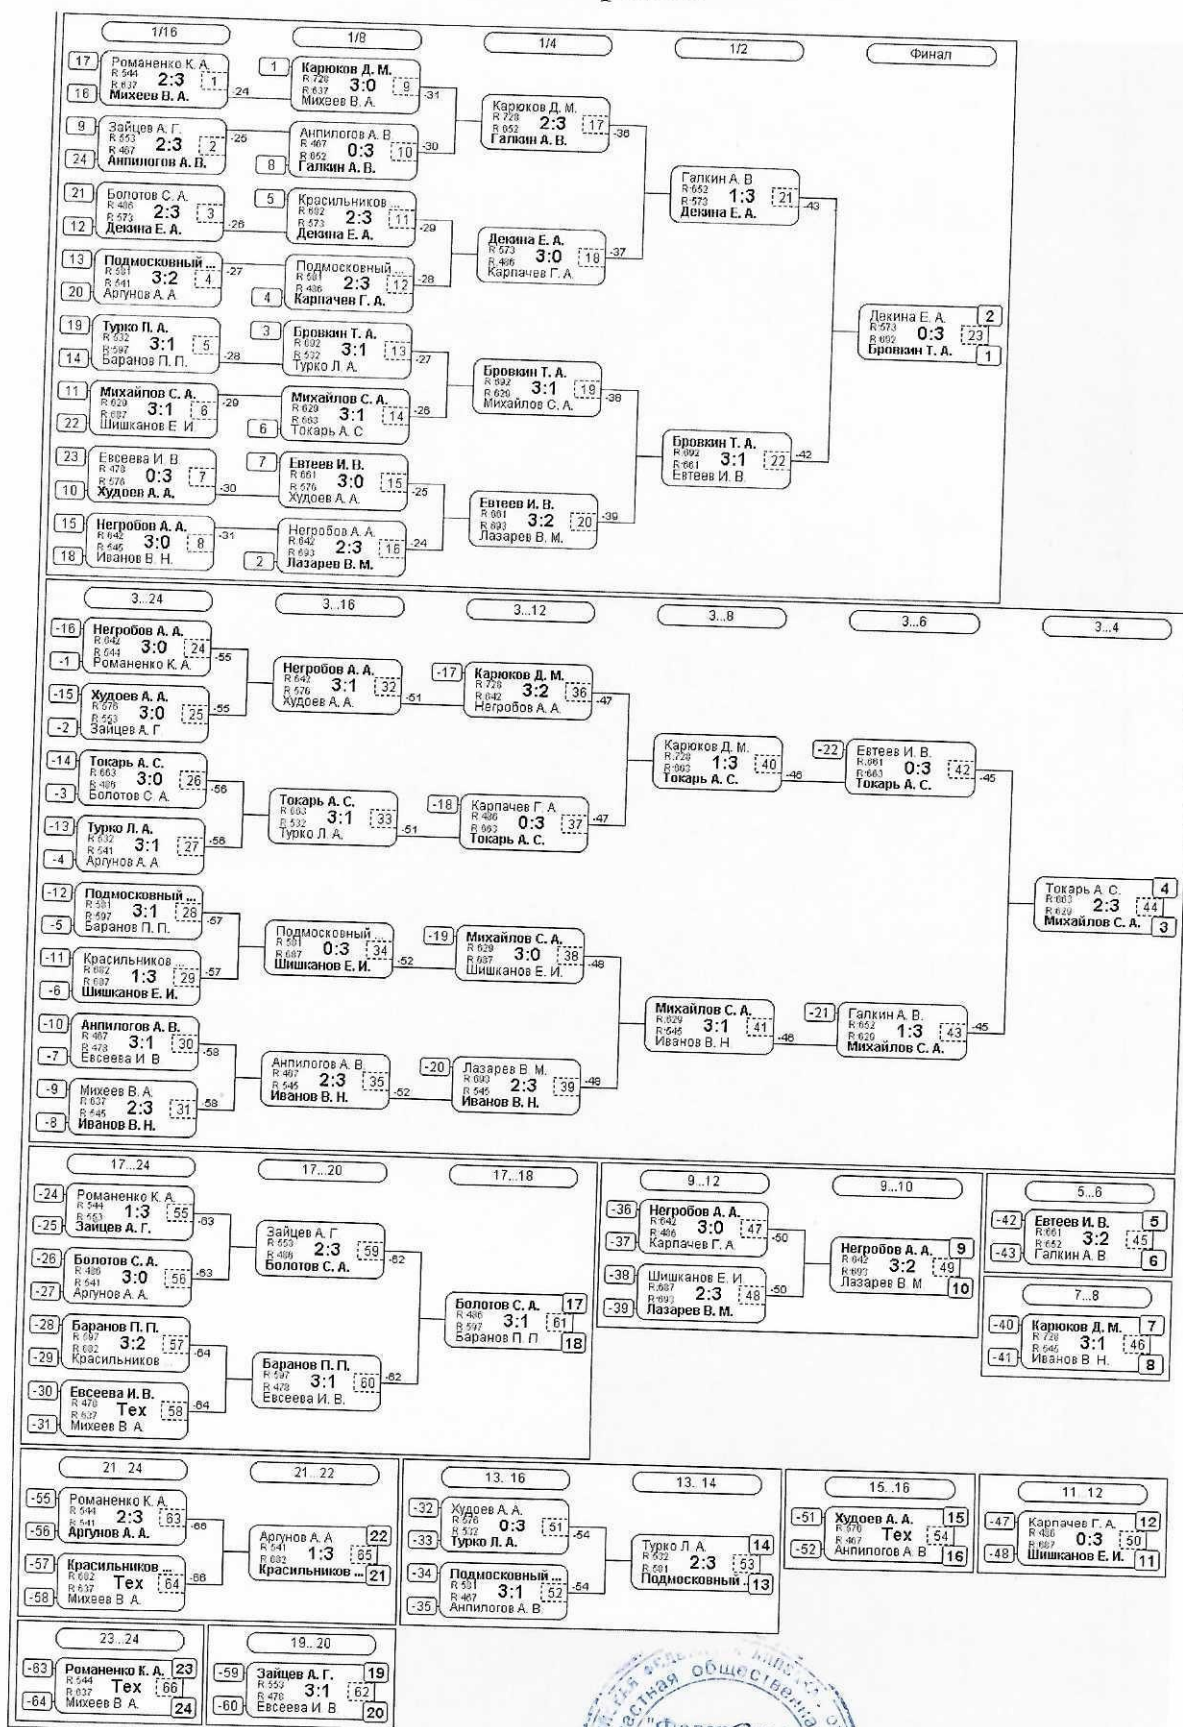

1 финал

Главный судья
Главный секретарь