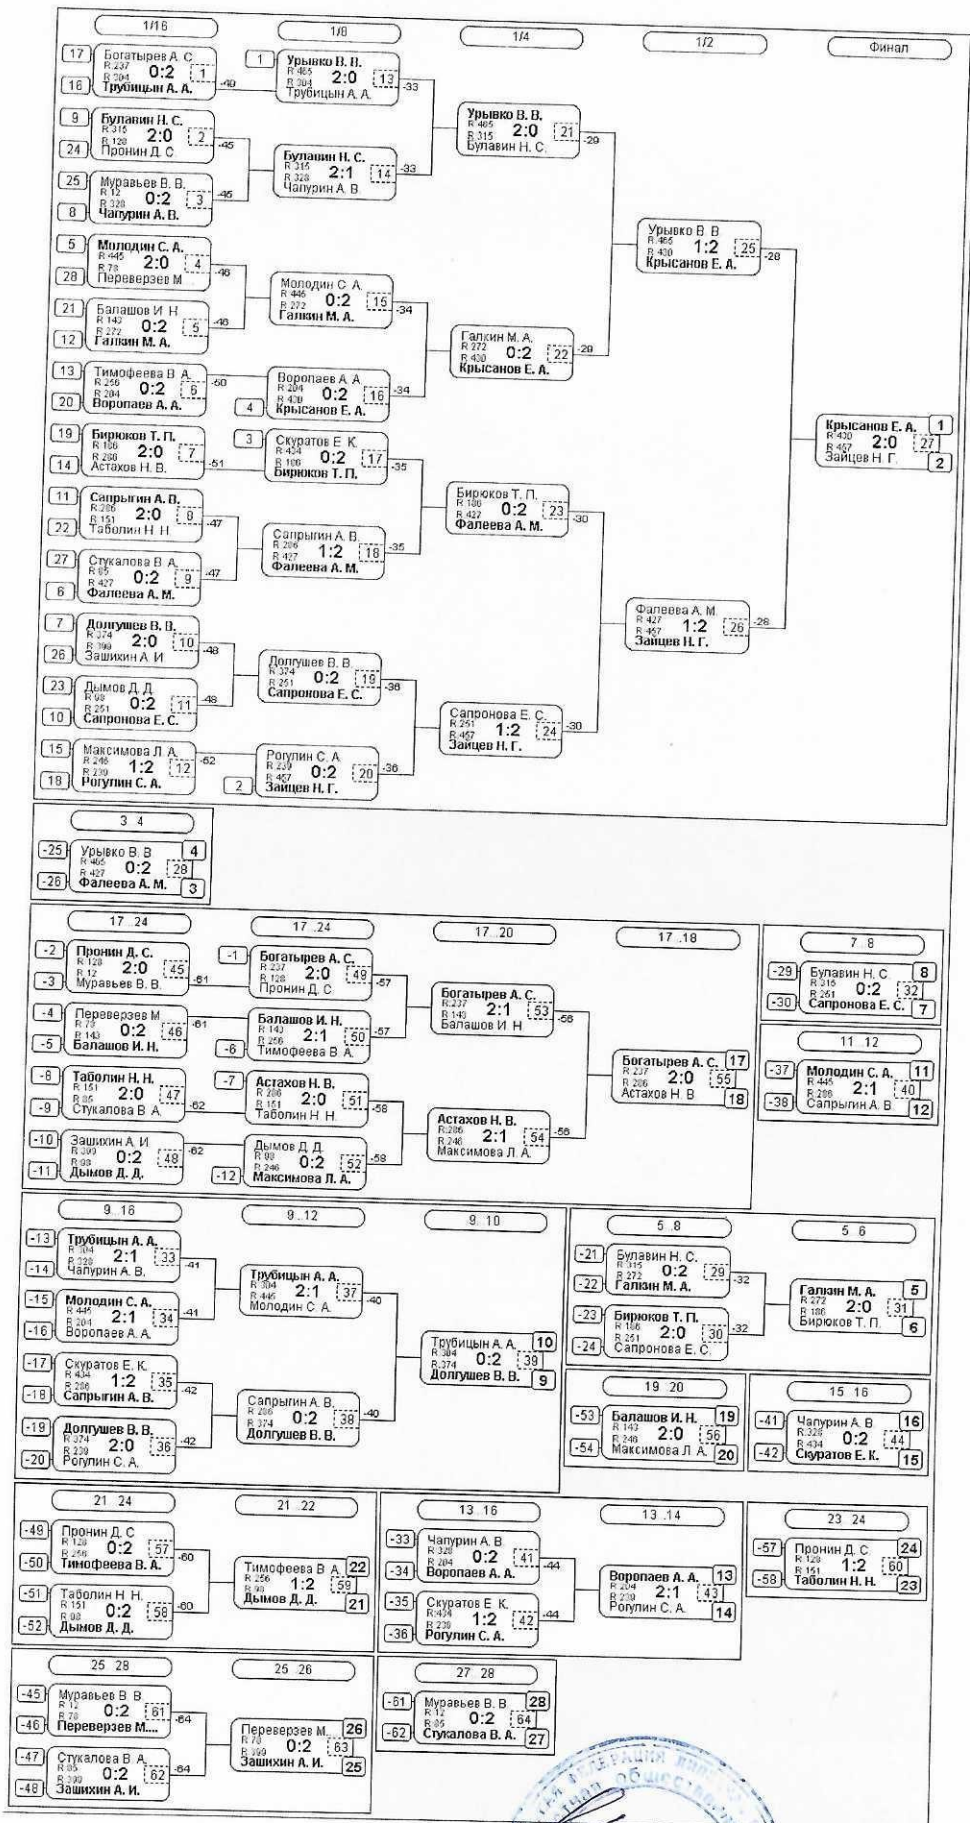

2 финал

Главный судья
Главный секретарь