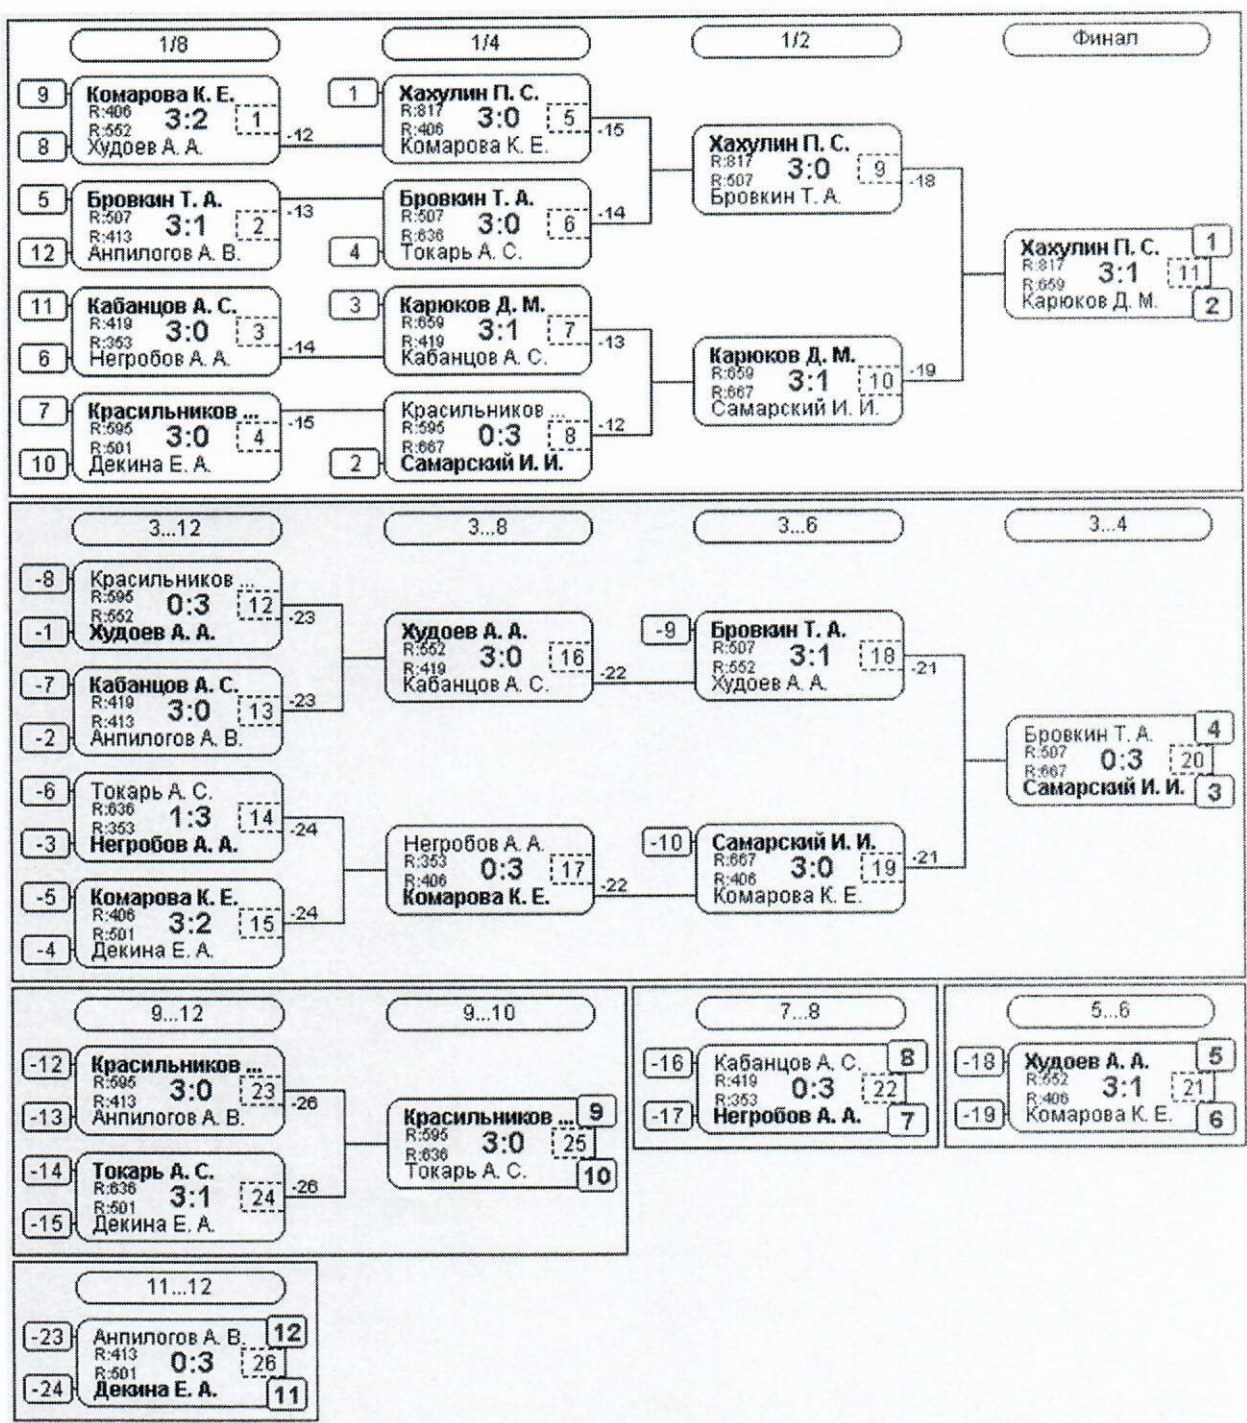

Группа-4

№	Участник	1	2	3	4	5	6	Игры	Сеты	О.	М.
1	Токарь А. С. Липецкая область, ... 636		2:1 /2	2:0 /2	2:0 /2	2:0 /2	2:0 /2	5,5:0	10:1	10	1
2	Декина Е. А. Данков 501	1:2 /1		2:0 /2	2:0 /2	2:0 /2	2:0 /2	5,4:1	9:2	9	2
3	Афанасьева В. А. Тамбовская обл., Т... 386	0:2 /1	0:2 /1		2:0 /2	2:0 /2	2:0 /2	5,3:2	6:4	8	3
4	Куржунова О. В. --, Липецк 188	0:2 /1	0:2 /1	0:2 /1		2:0 /2	1:2 /1	5,1:4	3:8	6	4
5	Калюжин Р. Д. Липецкая обл., Лип... 98	0:2 /1	0:2 /1	0:2 /1	0:2 /1		2:0 /2	5,1:4	2:8	6	5
6	Болдырев Д. В. Липецкая обл., г. Ли... 50	0:2 /1	0:2 /1	0:2 /1	2:1 /2	0:2 /1		5,1:4	2:9	6	6

Группа-5

№	Участник	1	2	3	4	5	6	Игры	Сеты	О.	М.
1	Красильников А. С. Липецкая обл., Лип... 595		0:2 /1	2:0 /2	2:1 /2	2:0 /2	2:0 /2	5,4:1	8:3	9	2
2	Бровкин Т. А. Липецкая обл., Лип... 507	2:0 /2		2:0 /2	2:0 /2	2:0 /2	2:0 /2	5,5:0	10:0	10	1
3	Горбатов С. В. Тамбовская обл., М... 379	0:2 /1	0:2 /1		2:1 /2	2:0 /2	2:0 /2	5,3:2	6:5	8	3
4	Баранов П. П. Липецкая обл., Усм... 239	1:2 /1	0:2 /1	1:2 /1		2:0 /2	2:0 /2	5,2:3	6:6	7	4
5	Илларионов Л. Р. Липецкая обл., Лип... 76	0:2 /1	0:2 /1	0:2 /1	0:2 /1		2:0 /2	5,1:4	2:8	6	5
6	Болдырев В. С. Липецкая обл., г. Ли... 50	0:2 /1	0:2 /1	0:2 /1	0:2 /1	0:2 /1		5,0:5	0:10	5	6

Группа-6

№	Участник	1	2	3	4	5	6	Игры	Сеты	О.	М.
1	Худоев А. А. Липецкая область 552		2:0 /2	2:1 /2	0:2 /1	2:0 /2	2:0 /2	5,4:1	8:3	9	2
2	Бодрых М. О. Липецкая обл., Лип... 516	0:2 /1		2:0 /2	0:2 /1	2:0 /2	2:0 /2	5,3:2	6:4	8	3
3	Кузьменко А. А. Липецк 366	1:2 /1	0:2 /1		0:2 /1	2:0 /2	2:0 /2	5,2:3	5:6	7	4
4	Негробов А. А. Липецкая обл., Лип... 353	2:0 /2	2:0 /2	2:0 /2		2:0 /2	2:0 /2	5,5:0	10:0	10	1
5	Попова Л. А. Липецкая обл., Грязи 63	0:2 /1	0:2 /1	0:2 /1	0:2 /1		1:2 /1	5,0:5	1:10	5	6
6	Федченко Л. И. Липецкая обл., Грязи 51	0:2 /1	0:2 /1	0:2 /1	0:2 /1	2:1 /2		5,1:4	2:9	6	5

Главный судья
Главный секретарь

В.Ю. Гулевский
Л.В. Лукьянчикова

1 Финал

Главный судья
Главный секретарь