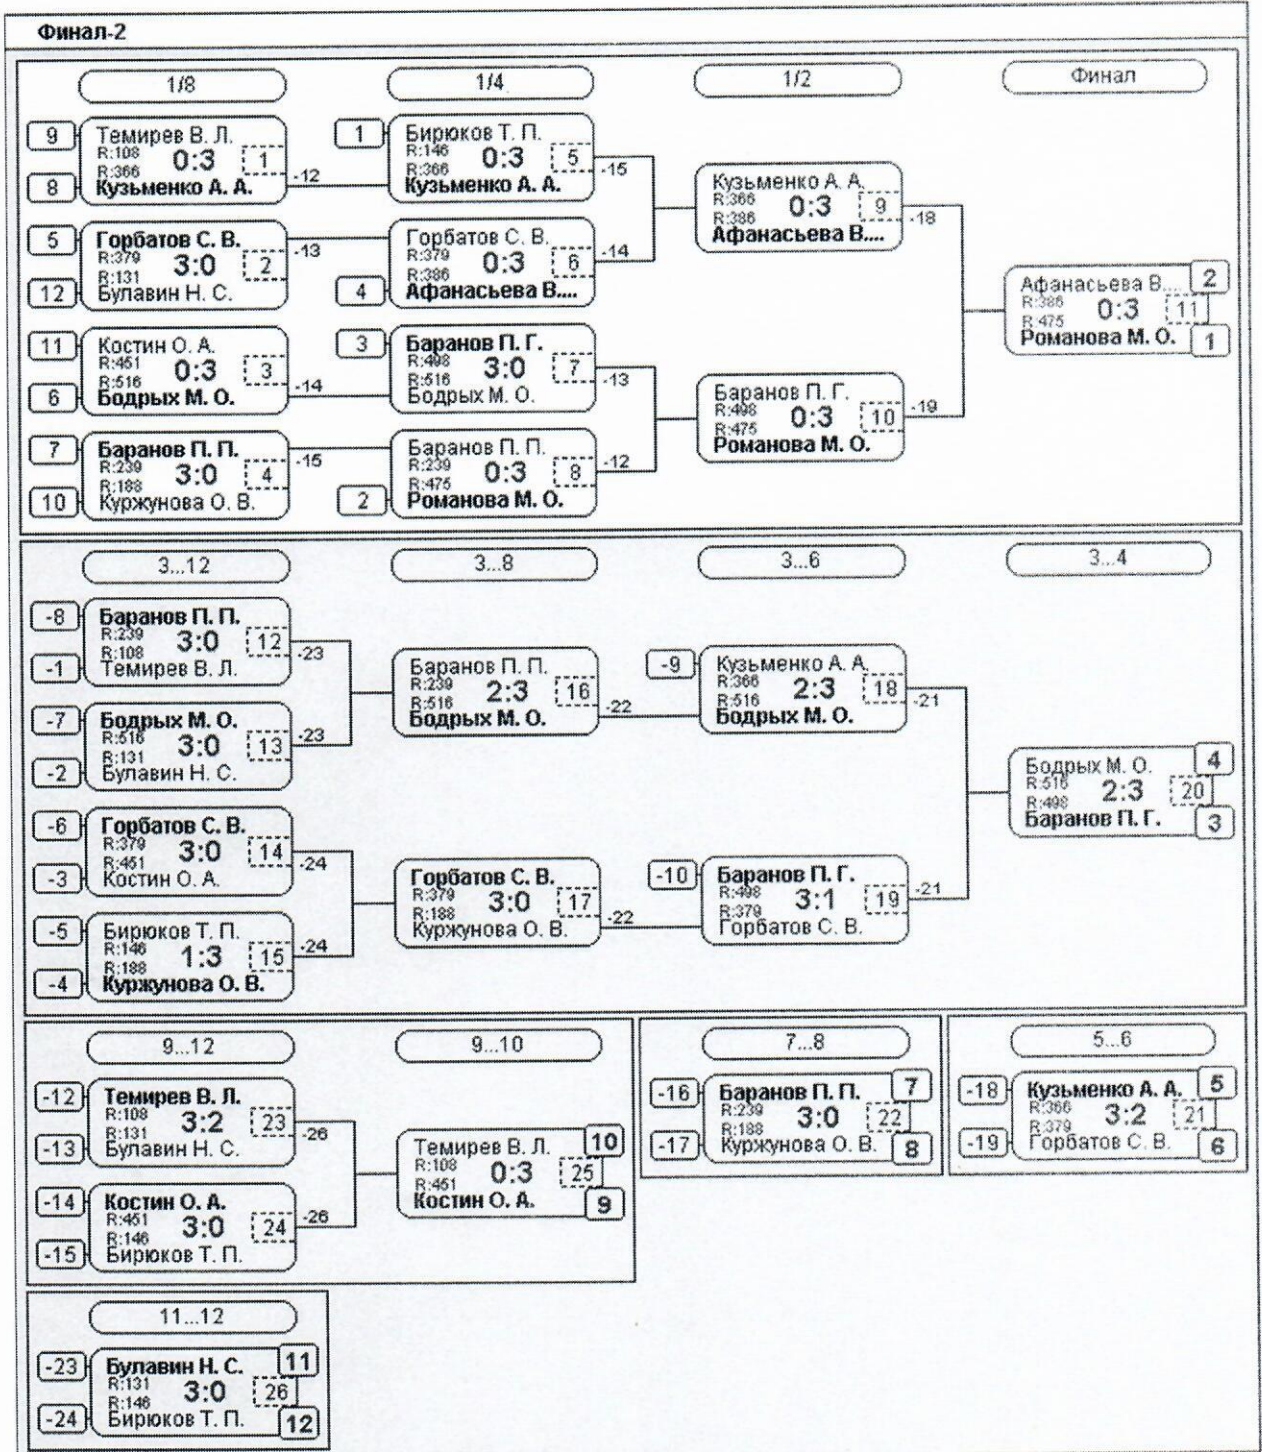

2 Финал

Главный судья
Главный секретарь