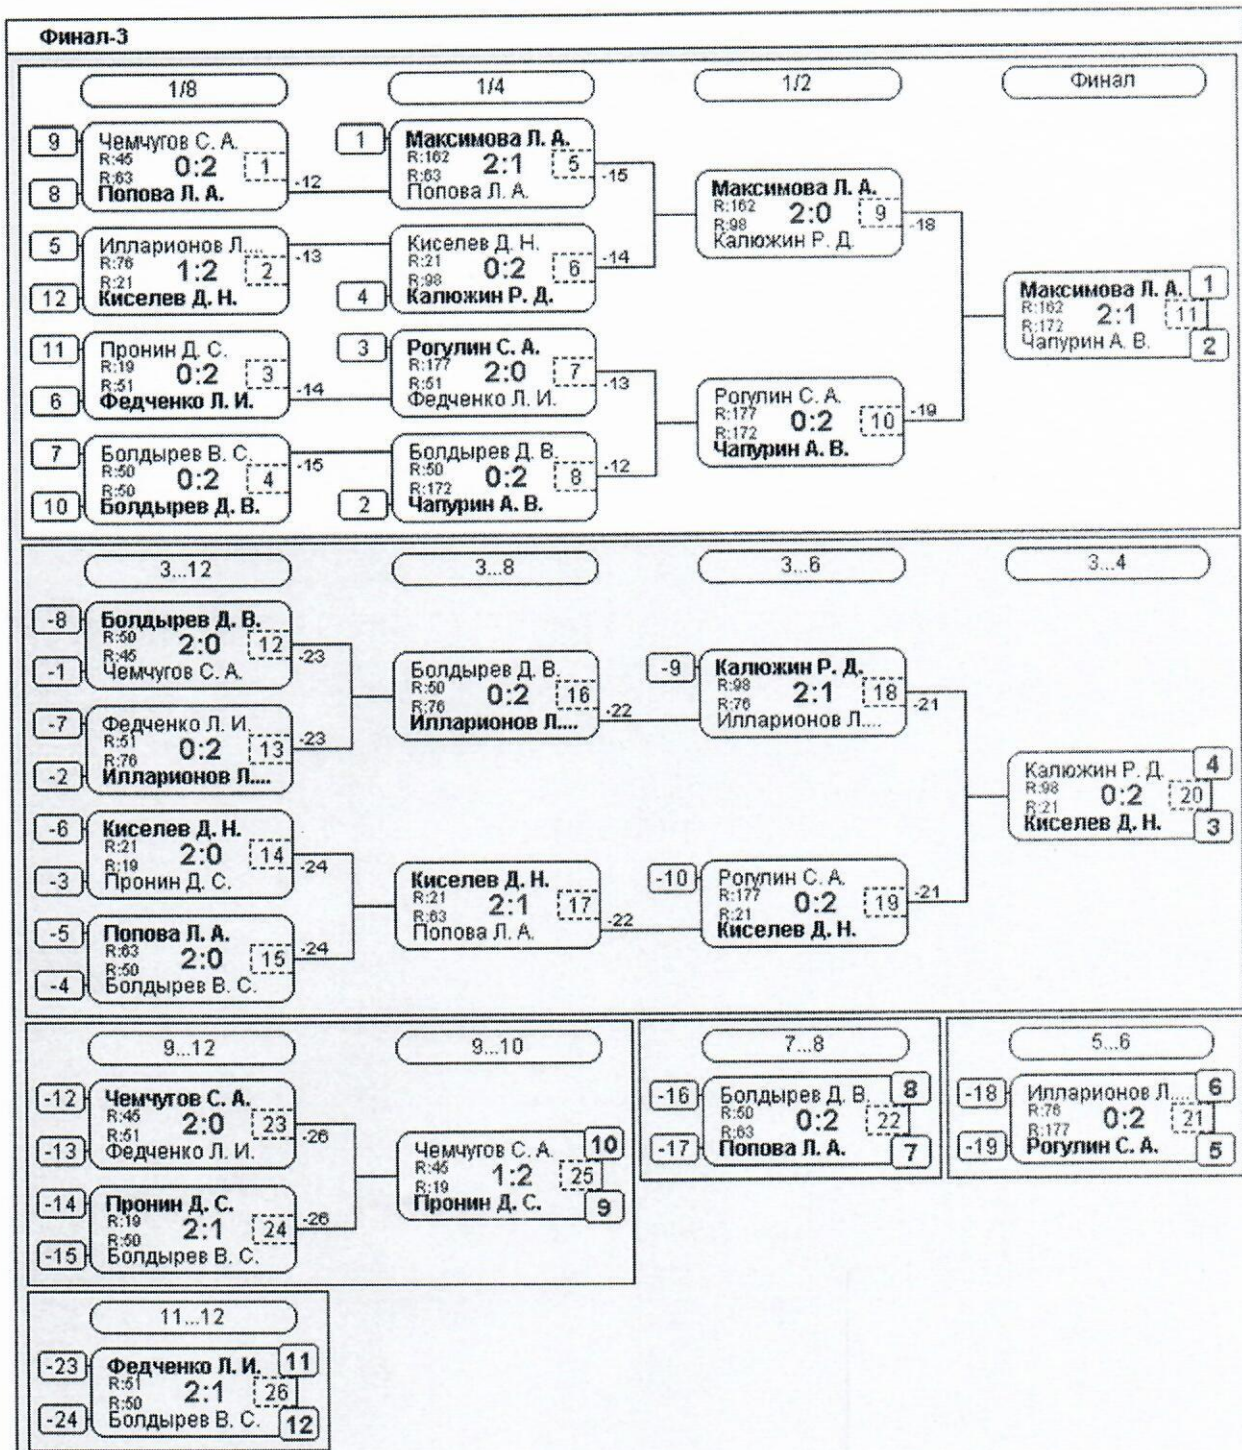

3 финал

Главный судья
Главный секретарь