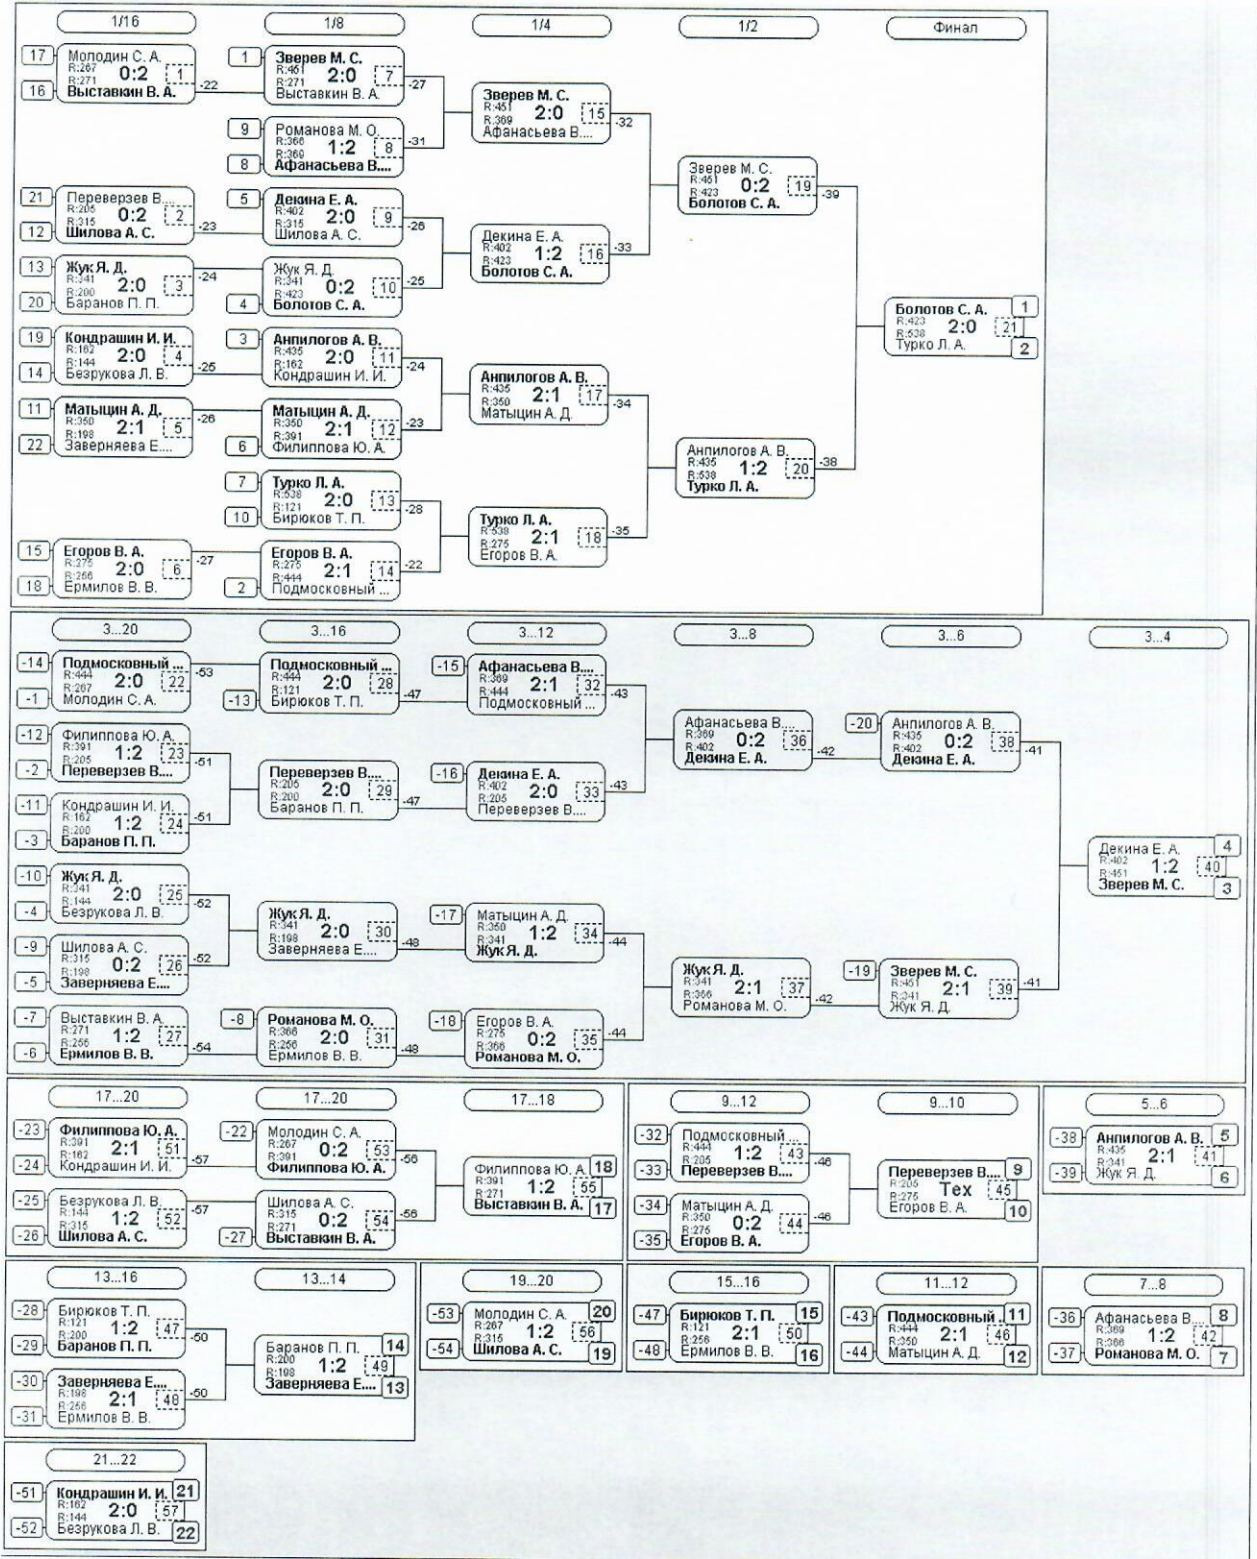

2 Финал

Главный судья
Главный секретарь