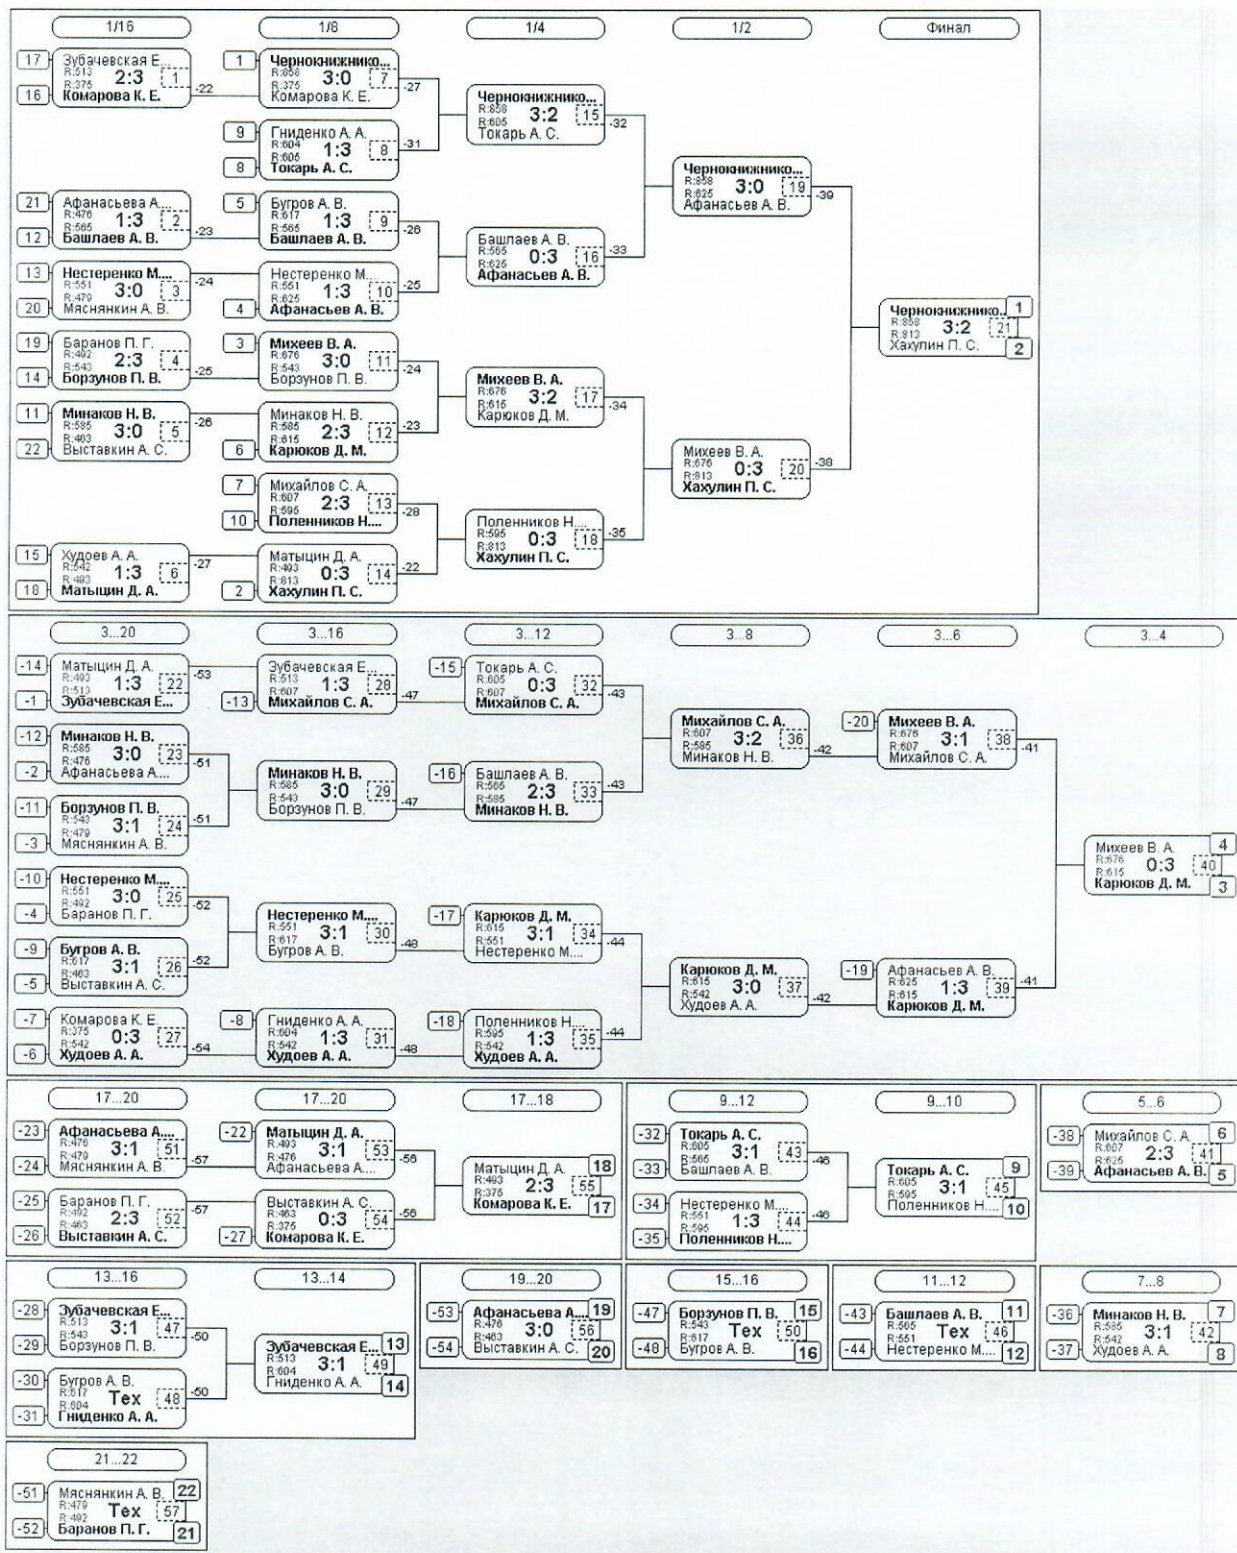

Группа-17

№	Участник	1	2	3	Игры	Сеты	О.	М.
1	Зубачевская Е. И. Липецк	513	2:0 /2	2:0 /2	2,2:0	4:0	4	1
2	Филиппова Ю. А. Липецк	391	0:2 /1	2:0 /2	2,1:1	2:2	3	2
3	Переверзев М. Д. Данков	74	0:2 /1	0:2 /1	2,0:2	0:4	2	3

Группа-18

№	Участник	1	2	3	Игры	Сеты	О.	М.
1	Матыцин Д. А. Уомань	493	2:0 /2	2:0 /2	2,2:0	4:0	4	1
2	Двкина Е. А. Данков	402	0:2 /1	2:0 /2	2,1:1	2:2	3	2
3	Свитенко Е. Е. -, Липецк	67	0:2 /1	0:2 /1	2,0:2	0:4	2	3

Группа-19

№	Участник	1	2	3	Игры	Сеты	О.	М.
1	Баранов П. Г. Липецкая обл., Уом... 492	2:0 /2	2:0 /2	2,2:0	4:0	4	1	
2	Болотов С. А. Липецкая обл., Хлев... 423	0:2 /1	2:0 /2	2,1:1	2:2	3	2	
3	Попова Л. А. Липецкая обл., Грази 63	0:2 /1	0:2 /1	2,0:2	0:4	2	3	

Группа-20

№	Участник	1	2	3	4	Игры	Сеты	О.	М.
1	Мяснянкин А. В. Воронежская обл., ... 479	2:0 /2	2:0 /2	2:0 /2	3,3:0	6:0	6	1	
2	Анпилогов А. В. Тамбовская обл., М... 435	0:2 /1	2:0 /2	2:0 /2	3,2:1	4:2	5	2	
3	Стуколова В. А. Липецкая обл., Данк... 56	0:2 /1	0:2 /1	1:2 /1	3,0:3	1:6	3	4	
4	Матыцин Г. Д. Липецкая обл., Уом... 29	0:2 /1	0:2 /1	2:1 /2	3,1:2	2:5	4	3	

Группа-21

№	Участник	1	2	3	4	Игры	Сеты	О.	М.
1	Афанасьева А. А. Тамбовская обл., Т... 476	2:0 /2	2:0 /2	2:0 /2	3,3:0	6:0	6	1	
2	Подмосковный Е. В. Липецк 444	0:2 /1	2:0 /2	2:0 /2	3,2:1	4:2	5	2	
3	Земин К. В. Липецкая обл., Грази 50	0:2 /1	0:2 /1	2:0 /2	3,1:2	2:4	4	3	
4	Верхошанский Т. А. Данков 45	0:2 /1	0:2 /1	0:2 /1	3,0:3	0:6	3	4	

Группа-22

№	Участник	1	2	3	4	Игры	Сеты	О.	М.
1	Выставкин А. С. -, г. Липецк 463	2:0 /2	2:0 /2	2:0 /2	3,3:0	6:0	6	1	
2	Зверев М. С. Тамбовская обл., М... 461	0:2 /1	2:0 /2	2:0 /2	3,2:1	4:2	5	2	
3	Федченко Л. И. Липецкая обл., Грази 47	0:2 /1	0:2 /1	1:2 /1	3,0:3	1:6	3	4	
4	Кондрашина В. И. Липецкая обл., Данк... 46	0:2 /1	0:2 /1	2:1 /2	3,1:2	2:5	4	3	

Главный судья
Главный секретарь

(Handwritten signatures in blue ink)

В.Ю. Гулевский
Л.В. Лукьянчикова

1 Финал

Главный судья
Главный секретарь