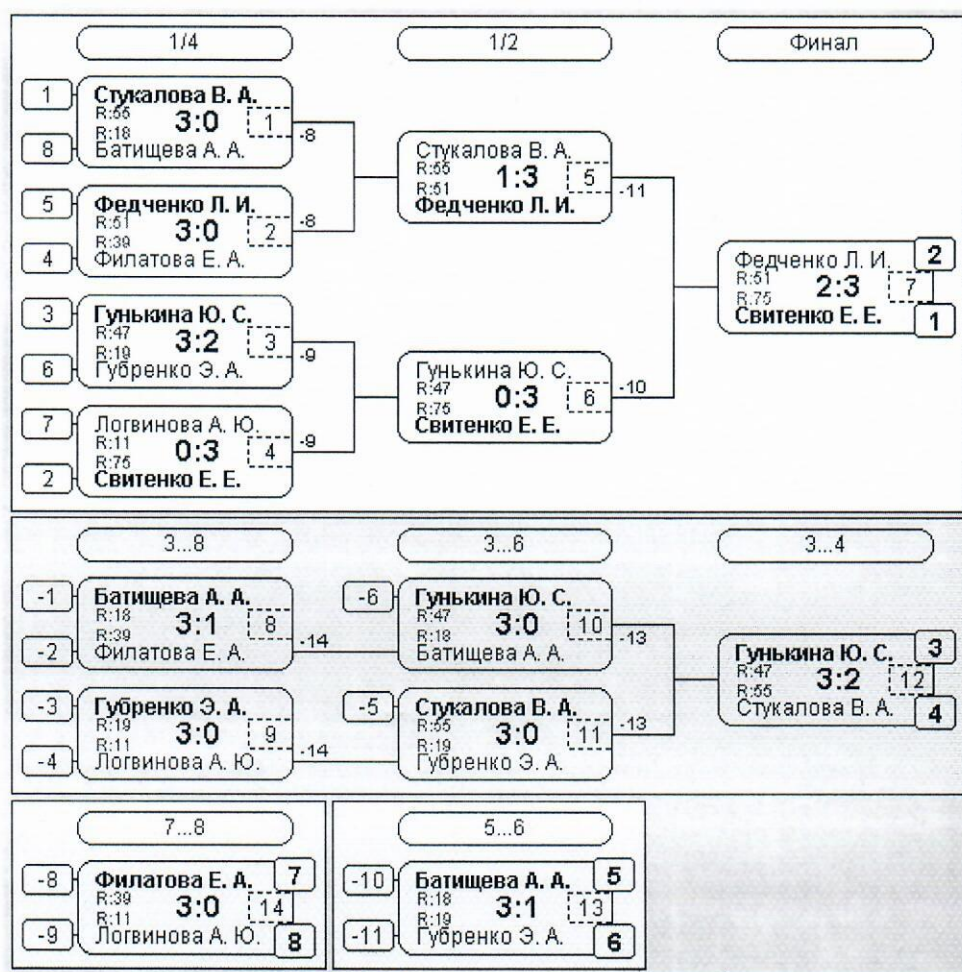

Девушки до 14 лет

1 финал

Финал-1

№	Участник	1	2	3	4	5	6	Игры	Сеты	О.	М.
1	Стрובה К. М. Липецк 368		3:0 2	3:0 2	3:0 2	3:0 2	3:0 2	4,4:0	12:0	10	1
2	Фалеева А. М. Данков 329	0:3 1		3:0 2	3:0 2	3:0 2	3:1 2	4,3:1	9:4	9	2
3	Пажитнова М. А. Липецкая обл., Лип... 180	0:3 1	0:3 1		3:1 2	3:0 2	1:3 1	4,1:3	4:9	7	4
4	Чечурина В. М. Липецкая обл., Елец 143	0:3 1	0:3 1	1:3 1		0:3 1	0:3 1	4,0:4	0:12	5	6
5	Сапронова Е. С. Липецкая обл., Лип... 175	0:3 1	0:3 1	0:3 1	3:0 2		0:3 1	4,1:3	3:9	6	5
6	Тимофеева В. А. Липецкая обл., Лип... 90	0:3 1	1:3 1	3:1 2	3:0 2	3:0 2		4,3:1	10:4	8	3

2 финал

Главный судья
Главный секретарь