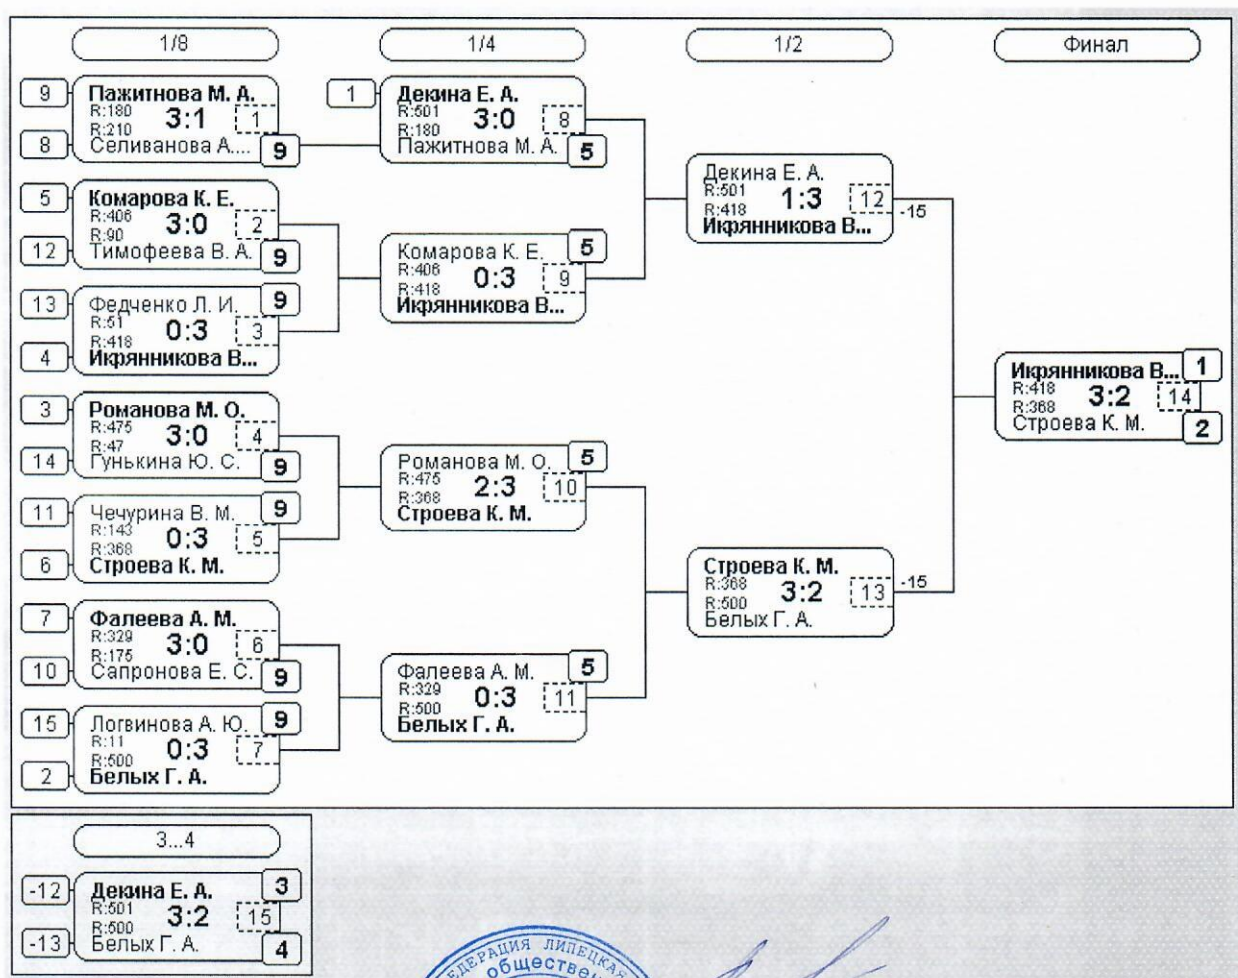

Супер финал. Девушки

Список участников

N	Участник	Город	Год рожд.	Рейтинг	Дельта	Место
1	Белых Галина Алексеевна	г.Елец	2010	500.12	-3.32	4
2	Гунькина Юлия Сергеевна	Липецкая обл., Липецк	2011	46.83	0.00	9
3	Декина Елена Андреевна	Данков	2010	500.53	0.16	3
4	Икрянникова Вероника Витальевна	Липецкая обл., Липецк	2008	417.69	6.43	1
5	Комарова Ксения Евгеньевна	Грязи	2010	406.17	-0.88	5
6	Логвинова Ангелина Юрьевна	Липецкая обл., Липецк	2015	11.18	0.00	9
7	Пажитнова Мария Александровна	Липецкая обл., Липецк	2011	179.63	2.60	5
8	Романова Мария Олеговна	Данков	2010	475.32	-2.07	5
9	Сапронова Евгения Сергеевна	Липецкая обл., Липецк	2012	174.64	0.00	9
10	Селиванова Алиса Олеговна	Грязи	2009	209.68	-1.30	9
11	Строева Кристина Михайловна	Липецк	2011	367.86	8.29	2
12	Тимофеева Вероника Андреевна	Липецкая обл., Липецк	2011	89.80	0.00	9
13	Фалеева Анна Михайловна	Данков	2011	329.05	0.00	5
14	Федченко Лидия Ивановна	Липецкая обл., Грязи	2014	51.28	0.00	9
15	Чечурина Ванесса Максимовна	Липецкая обл., Елец	2011	142.50	0.00	9

Финал

Главный судья
Главный секретарь

Владимир Юрьевич Гулевский
Лиана Владимировна Лукьянчикова