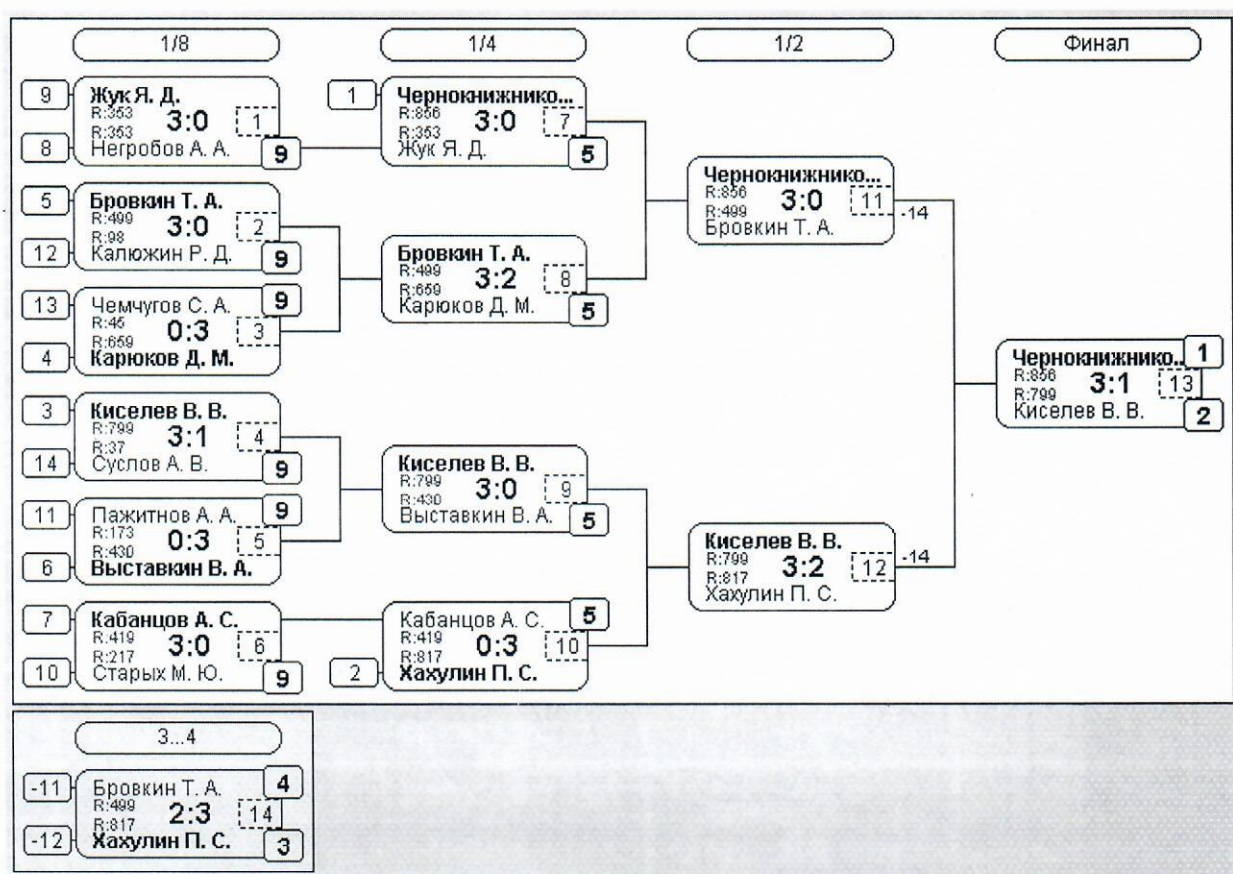

Супер финал. Юноши

Список участников

N	Участник	Город	Год рожд.	Рейтинг	Дельта	Место
1	Бровкин Трофим Андреевич	Липецкая обл., Липецк	2012	498.97	5.20	4
2	Выставкин Всеволод Александрович	--, Липецк	2013	429.50	0.00	5
3	Жук Ярослав Дмитриевич	Данков	2009	353.16	2.00	5
4	Кабанцов Андрей Сергеевич	Липецк	2006	419.29	0.00	5
5	Калюжин Роман Денисович	Липецкая обл., Липецк	2009	98.08	0.00	9
6	Карюков Дмитрий Максимович	Липецкая обл., Липецк	2010	658.74	-2.60	5
7	Киселев Вадим Вадимович	Липецкая обл., Липецк	2006	799.02	1.92	2
8	Негробов Андрей Александрович	Липецкая обл., Липецк	2012	353.38	-1.00	9
9	Пажитнов Арсений Александрович	Липецкая обл., Липецк	2011	172.85	0.00	9
10	Старых Макарий Юрьевич	Липецкая обл., Липецк	2013	217.19	0.00	9
11	Суслов Артём Витальевич	Липецкая обл., Долгоруково	2011	37.47	0.00	9
12	Хахулин Павел Сергеевич	Воронеж	2005	816.70	-1.18	3
13	Чемчугов Сергей Анатольевич	Липецкая обл., Липецк	2014	45.45	0.00	9
14	Чернокнижников Александр Максимович	Липецкая обл., Липецк	2005	856.06	0.86	1

Финал

Главный судья
Главный секретарь