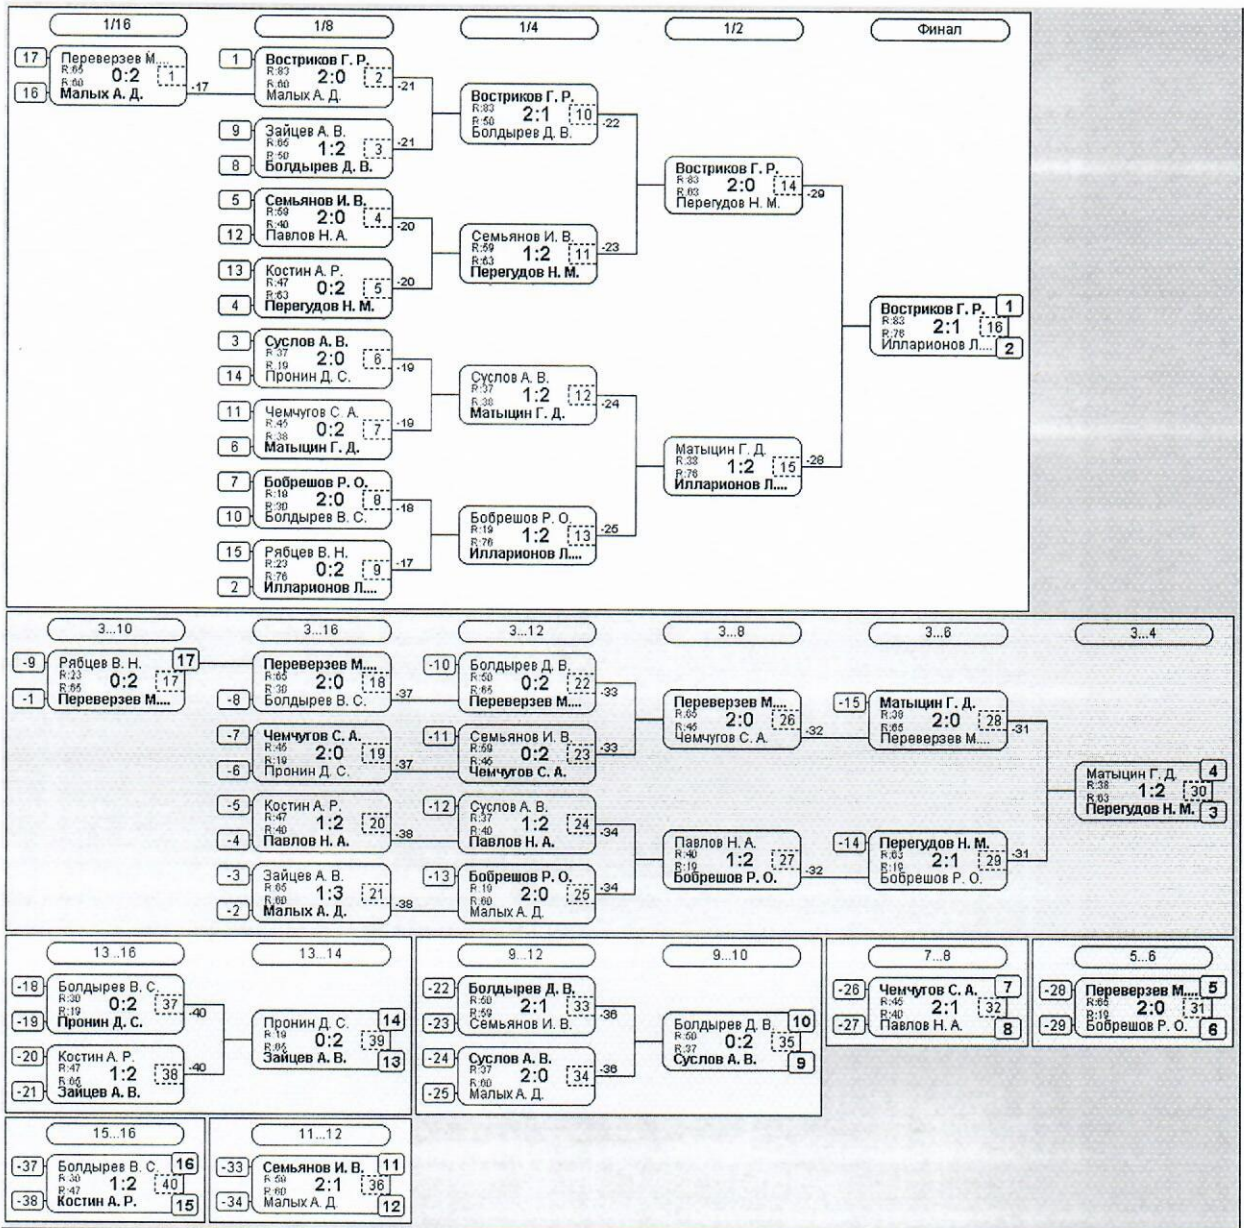

Юноши до 14 лет

2 финал

Девушки до 14 лет

Список участников

№	Участник	Город	Год рожд.	Рейтинг	Дельта	Место
1	Батищева Анна Александровна	Липецкая обл., Липецк	2014	18.02	2.02	11
2	Губренко Элина Артемовна	Липецкая обл., Липецк	2013	19.41	0.35	12
3	Гунькина Юлия Сергеевна	Липецкая обл., Липецк	2011	46.83	6.13	9
4	Логвинова Ангелина Юрьевна	Липецкая обл., Липецк	2015	11.18	-3.69	14
5	Пажитнова Мария Александровна	Липецкая обл., Липецк	2011	179.63	2.52	4
6	Сапронова Евгения Сергеевна	Липецкая обл., Липецк	2012	174.64	-1.43	5
7	Свитенко Елизавета Евгеньевна	--, Липецк	2013	75.33	6.03	7
8	Стрובה Кристина Михайловна	Липецк	2011	367.86	1.22	1
9	Стукалова Валерия Анатольевна	Липецкая обл., Данков	2014	55.13	2.18	10
10	Тимофеева Вероника Андреевна	Липецкая обл., Липецк	2011	89.80	12.87	3
11	Фалеева Анна Михайловна	Данков	2011	329.05	-0.61	2
12	Федченко Лидия Ивановна	Липецкая обл., Грязи	2014	51.28	3.65	8
13	Филатова Елизавета Александровна	Липецкая обл., Данков	2013	39.14	-1.57	13
14	Чечурина Ванесса Максимовна	Липецкая обл., Елец	2011	142.50	-3.38	6

Главный судья
Главный секретарь

Владимир Юрьевич Гулевский
Лиана Владимировна Лукьянчикова