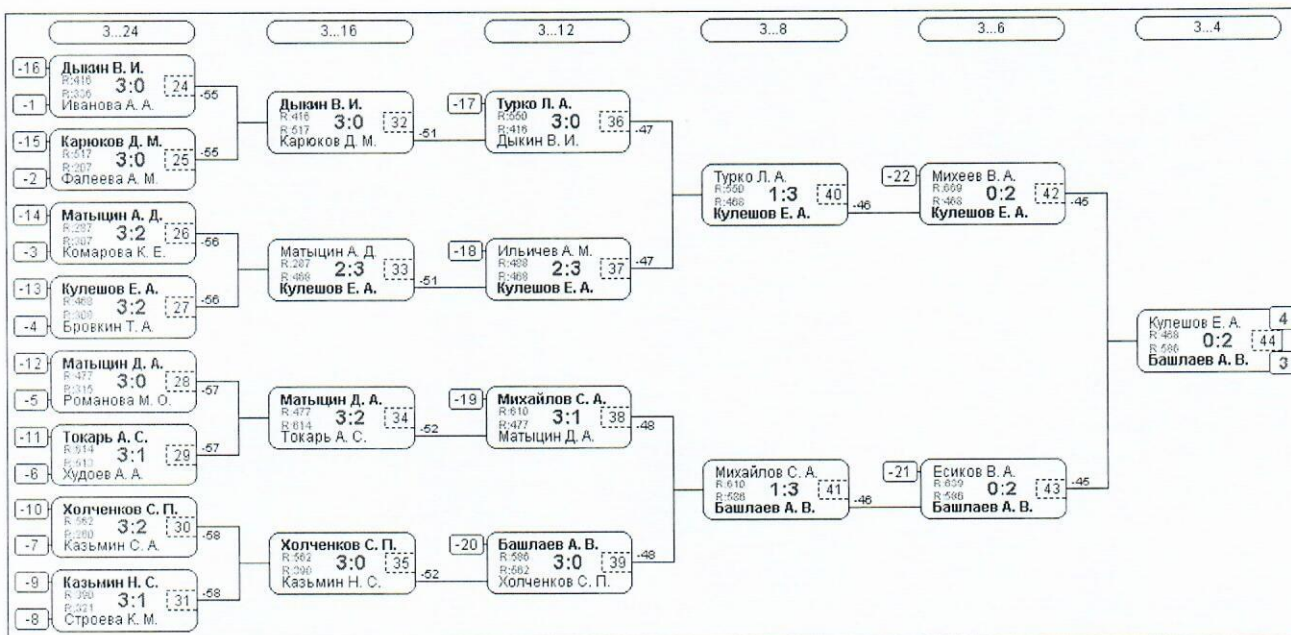

Таблица ФИНАЛА соревнований