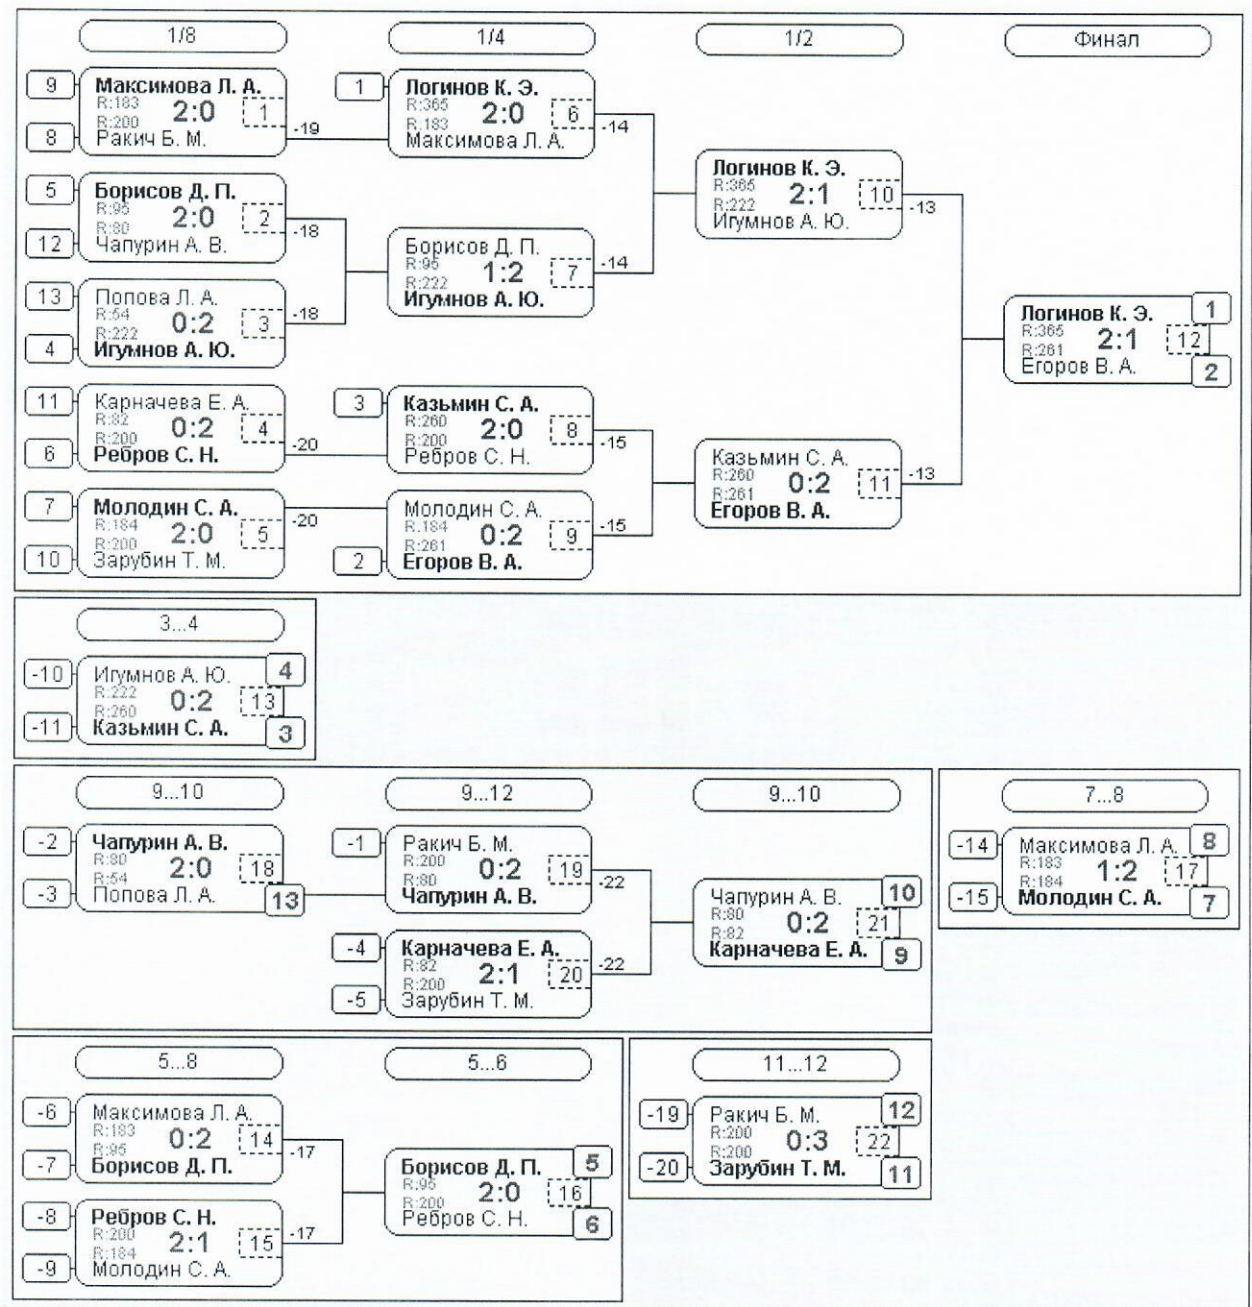

Таблица отбора (спортсмены с рейтингом 0 – 599)

2 финал

ФИНАЛ соревнований (списки участников)

№	Участник	Город	Год рожд.	Рейтинг	Дельта	Место
1	Башлаев Андрей Васильевич	Данков	1977	585.53	7.70	3
2	Бровкин Трофим Андреевич	Липецкая обл., Липецк	2012	307.76	1.99	20
3	Дыкин Владимир Ильич	Рязанская обл., Рязск	1996	415.93	7.95	10
4	Есиков Владимир Александрович	Липецк	1979	638.87	-1.53	5
5	Иванова Александра Алексеевна	Тамбовская обл., Первомайский	2007	335.56	1.05	17
6	Ильичев Артем Михайлович	Тамбовская обл., Тамбов	2009	488.21	1.80	11
7	Казьмин Никита Сергеевич	Тамбовская обл, Тамбов	2009	389.68	12.57	13
8	Казьмин Сергей Алексеевич	Тамбовская обл., Тамбов	1978	260.35	6.12	22
9	Карюков Дмитрий Максимович	Липецкая обл., Липецк	2010	516.72	-4.59	14
10	Киселев Вадим Вадимович	Липецкая обл., Липецк	2006	740.84	-0.28	2
11	Комарова Ксения Евгеньевна	Грязи	2010	307.10	-1.13	21
12	Кулешов Евгений Александрович	Липецк	2011	467.94	12.07	4
13	Курьянов Никита Владимирович	Тамбовская обл., Мичуринск	2006	756.02	1.70	1
14	Матыцин Андрей Денисович	Усмань	2006	286.84	17.48	15
15	Матыцин Денис Анатольевич	Усмань	1982	476.72	4.75	12
16	Михайлов Сергей Алексеевич	Данков	1960	609.63	-0.84	7
17	Михеев Владимир Алексеевич	Данков	1975	669.14	-2.49	6
18	Романова Мария Олеговна	Данков	2010	314.54	5.03	19
19	Строева Кристина Михайловна	Липецк	2011	320.77	1.46	18
20	Токарь Андрей Сергеевич	Липецкая область, Липецк	1996	614.38	-12.16	16
21	Турко Леонид Алексеевич	Хлевное	12.06.1958	549.78	0.03	8
22	Фалеева Анна Михайловна	Данков	2011	207.30	-0.00	24
23	Холченков Сергей Павлович	Липецк	2007	562.14	-1.89	9
24	Худоев Андрей Александрович	Липецкая область	1962	512.84	-9.77	23

Главный судья
Главный секретарь

Владимир Юрьевич Гулевский
Лиана Владимировна Лукьянчикова