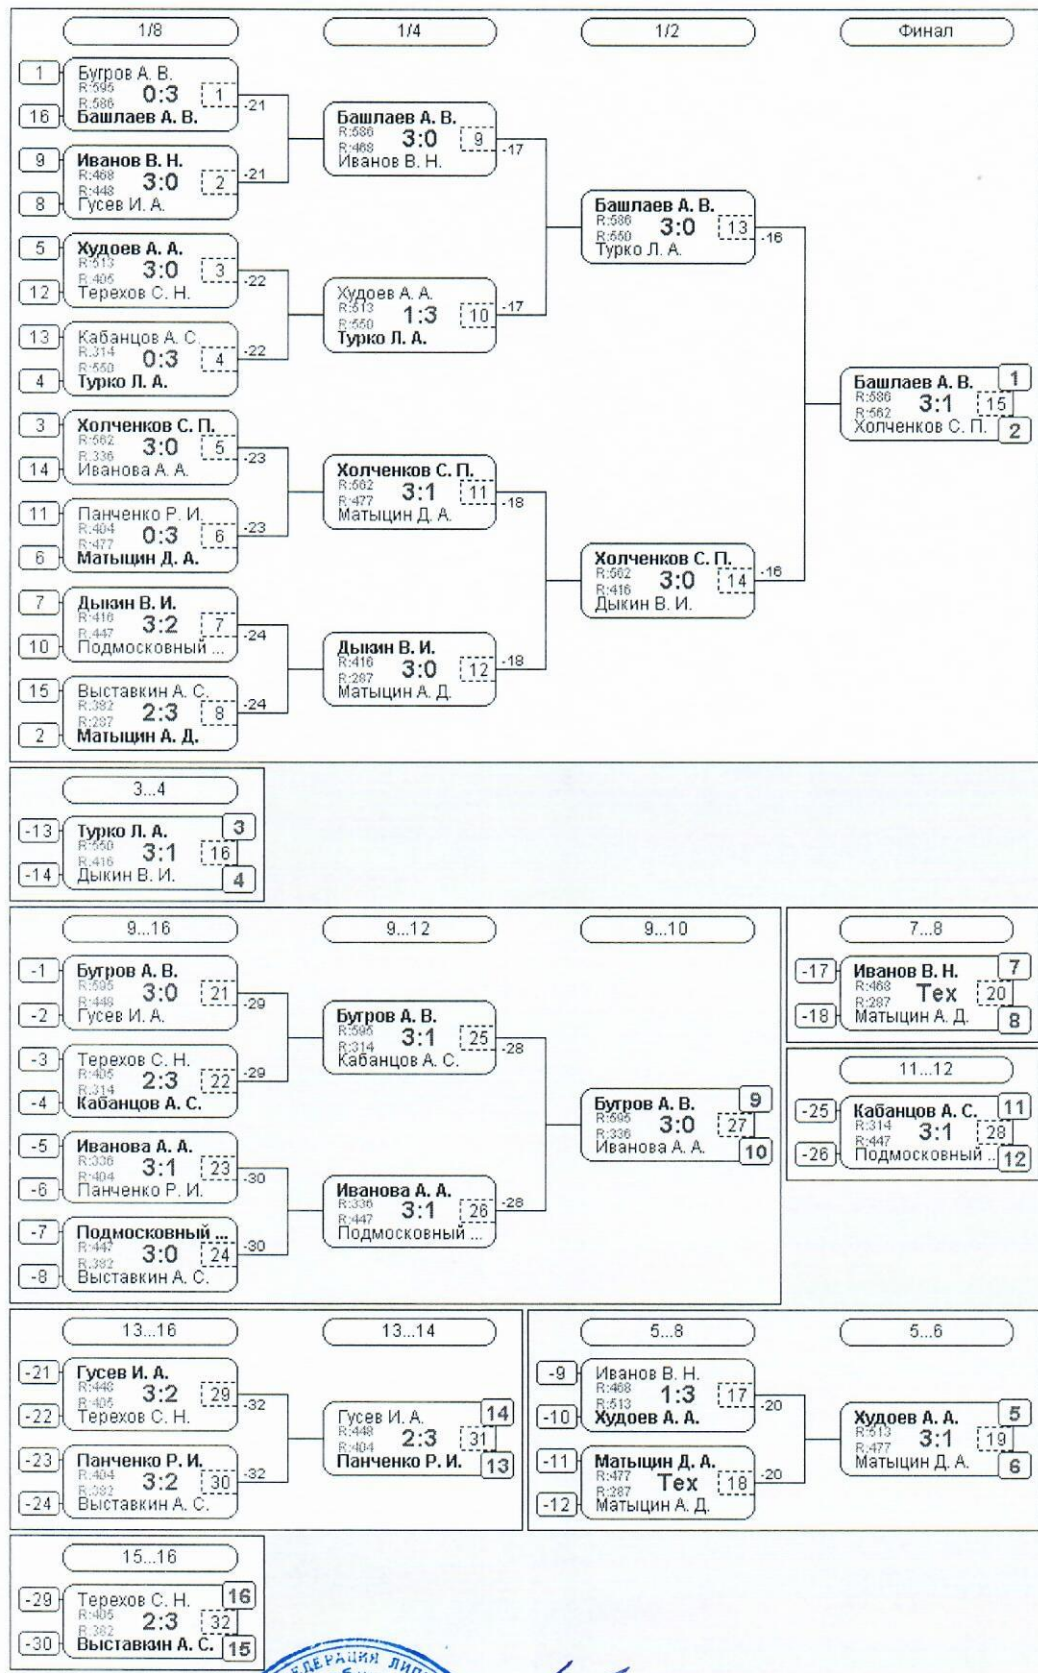

Подгруппы отбора (спортсмены с рейтингом 0 - 599)

Группа-1

№	Участник	1	2	3	Игры	Сеты	О.	М.
1	Бугров А. В. Самарская обл., Тольятти	596	3:0 / 2	3:0 / 2	2,2:0	6:0	4	1
2	Иванова А. А. Тамбовская обл., Тамбов	396	0:3 / 1	2:3 / 1	2,0:2	2:6	2	3
3	Кабанцов А. С. Липецк	314	0:3 / 1	3:2 / 2	2,1:1	3:5	3	2

Группа-2

№	Участник	1	2	3	Игры	Сеты	О.	М.
1	Башлаев А. В. Данков	586	3:0 / 2	2:3 / 1	2,1:1	5:3	3	2
2	Логинов К. Э. Липецкая обл., Липецк	365	0:3 / 1	2:3 / 1	2,0:2	2:6	2	3
3	Матыцин А. Д. Усмань	287	3:2 / 2	3:2 / 2	2,2:0	6:4	4	1

Группа-3

№	Участник	1	2	3	4	Игры	Сеты	О.	М.
1	Холченков С. П. Липецк	562	3:1 / 2	3:1 / 2	3:0 / 2	3,3:0	9:2	6	1
2	Болотов С. А. Липецкая обл., Хлевное	382	1:3 / 1	3:2 / 2	3:0 / 2	3,2:1	7:5	5	2
3	Егоров В. А. Тамбовская обл., Рамеево	261	1:3 / 1	2:3 / 1	3:0 / 2	3,1:2	6:6	4	3
4	Попова Л. А. Липецкая обл., Граин	54	0:3 / 1	0:3 / 1	0:3 / 1	3,0:3	0:9	3	4

Группа-4

№	Участник	1	2	3	4	Игры	Сеты	О.	М.
1	Турко Л. А. Хлевное	550	3:0 / 2	3:0 / 2	3:0 / 2	3,3:0	9:0	6	1
2	Выставкин А. С. г. Липецк	382	0:3 / 1	3:2 / 2	3:0 / 2	3,2:1	6:5	5	2
3	Казьмин С. А. Тамбовская обл., Тамбов	260	0:3 / 1	2:3 / 1	3:0 / 2	3,1:2	5:6	4	3
4	Чапурин А. В. Липецкая обл., Граин	80	0:3 / 1	0:3 / 1	0:3 / 1	3,0:3	0:9	3	4

Группа-5

№	Участник	1	2	3	4	Игры	Сеты	О.	М.
1	Худоев А. А. Липецкая область	513	3:2 / 2	3:1 / 2	3:0 / 2	3,3:0	9:3	6	1
2	Панченко Р. И. Липецкая обл., Липецк	404	2:3 / 1	3:0 / 2	3:0 / 2	3,2:1	8:3	5	2
3	Игумнов А. Ю. Тамбовская обл., Тамбов	222	1:3 / 1	0:3 / 1	3:0 / 2	3,1:2	4:6	4	3
4	Карначева Е. А. Граин	82	0:3 / 1	0:3 / 1	0:3 / 1	3,0:3	0:9	3	4

Группа-6

№	Участник	1	2	3	4	Игры	Сеты	О.	М.
1	Матыцин Д. А. Усмань	477	3:0 / 2	3:0 / 2	3:0 / 2	3,3:0	9:0	6	1
2	Терехов С. Н. Липецк	405	0:3 / 1	3:0 / 2	3:1 / 2	3,2:1	6:4	5	2
3	Зарубин Т. М. Липецкая обл., Липецк	200	0:3 / 1	0:3 / 1	0:3 / 1	3,0:3	0:9	3	4
4	Борисов Д. П. Тамбовская обл., Тамбов	95	0:3 / 1	1:3 / 1	3:0 / 2	3,1:2	4:6	4	3

Группа-7

№	Участник	1	2	3	4	Игры	Сеты	О.	М.
1	Иванов В. Н. Липецкая обл., Данковский	468	0:3 / 1	3:0 / 2	3:0 / 2	3,2:1	6:3	5	2
2	Дыкин В. И. Рязанская обл., Рязань	416	3:0 / 2	3:0 / 2	3:0 / 2	3,3:0	9:0	6	1
3	Ребров С. Н. Липецкая обл., Добрунь	200	0:3 / 1	0:3 / 1	3:0 / 2	3,1:2	3:6	4	3
4	Максимова Л. А. Усмань	183	0:3 / 1	0:3 / 1	0:3 / 1	3,0:3	0:9	3	4

Группа-8

№	Участник	1	2	3	4	Игры	Сеты	О.	М.
1	Гусев И. А. Липецк	448	3:1 / 2	3:0 / 2	3:0 / 2	3,3:0	9:1	6	1
2	Подмосковный Е. В. Липецк	447	1:3 / 1	3:0 / 2	3:1 / 2	3,2:1	7:4	5	2
3	Ракич Б. М. Липецкая обл., Липецк	200	0:3 / 1	0:3 / 1	0:3 / 1	3,0:3	0:9	3	4
4	Молодин С. А. Липецкая обл., Липецк	184	0:3 / 1	1:3 / 1	3:0 / 2	3,1:2	4:6	4	3

Главный судья
Главный секретарь

Владимир Юрьевич Гулевский
Лиана Владимировна Лукьянчикова

Таблица отбора (спортсмены с рейтингом 0 – 599)

1 финал

Главный судья
Главный секретарь