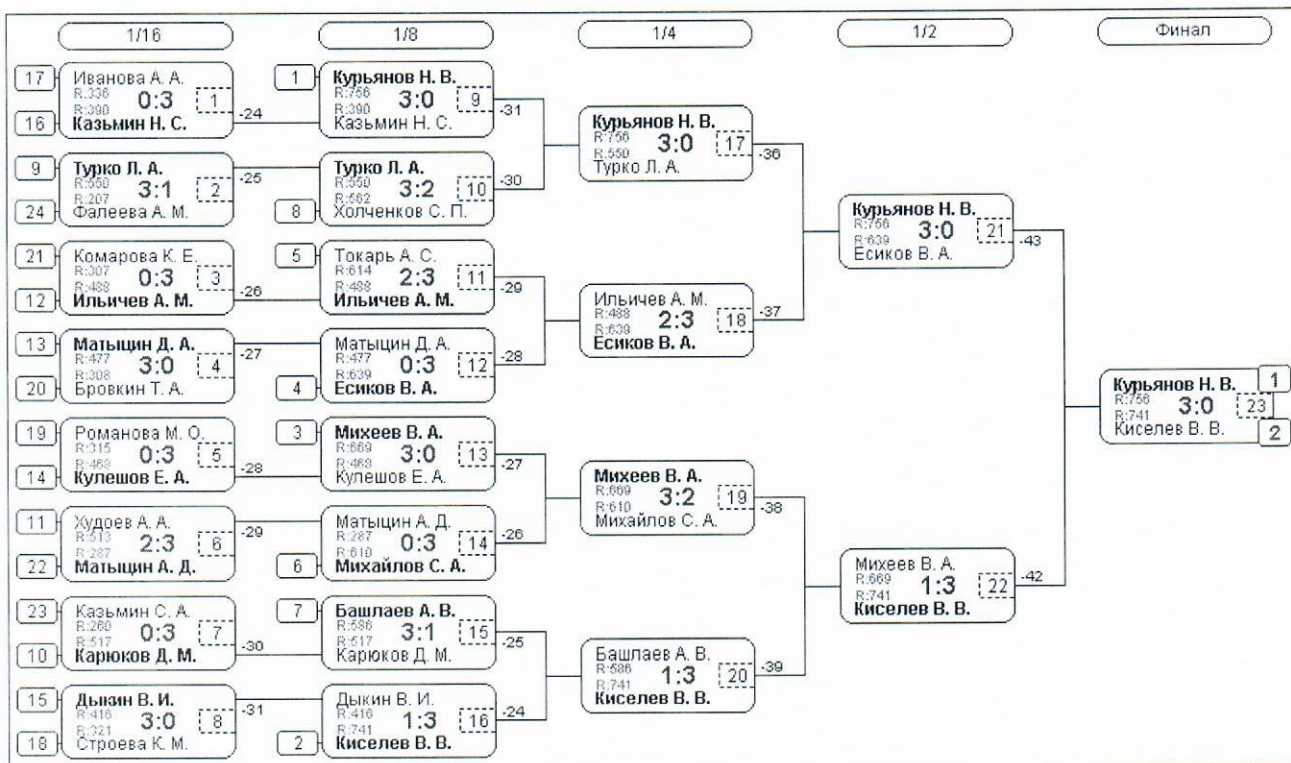

Таблица ФИНАЛА соревнований