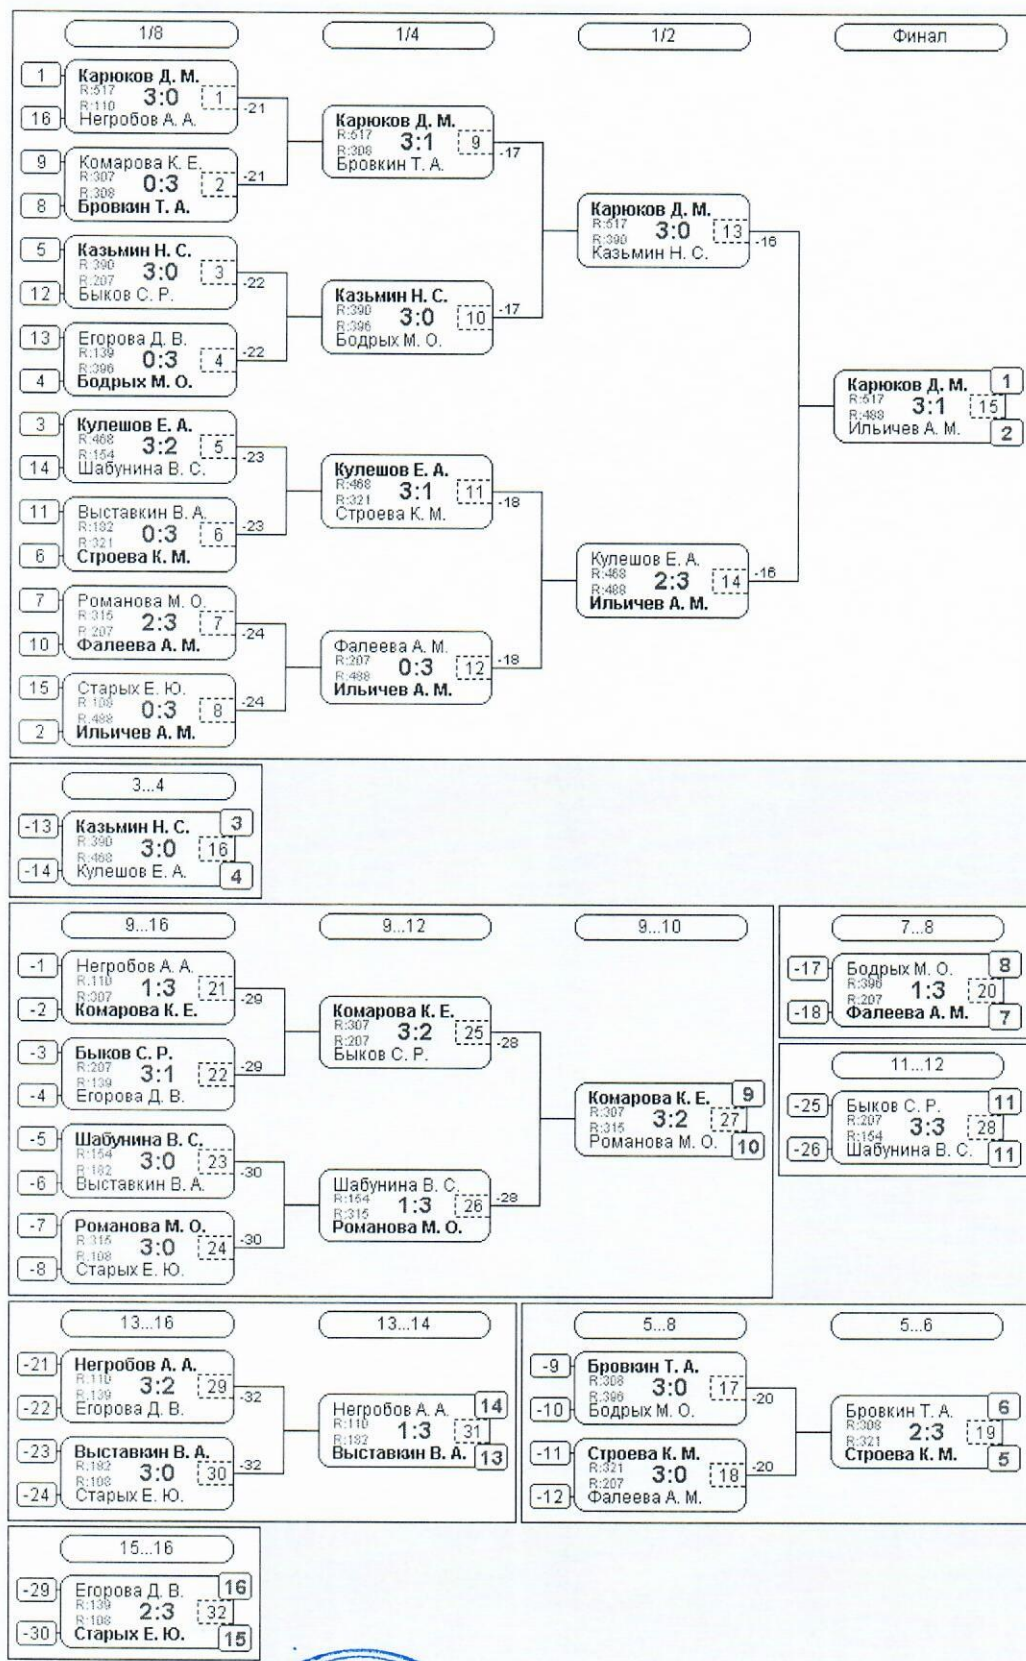

Таблица отбора (юноши, девушки до 16 лет)

1 финал

Главный судья
Главный секретарь