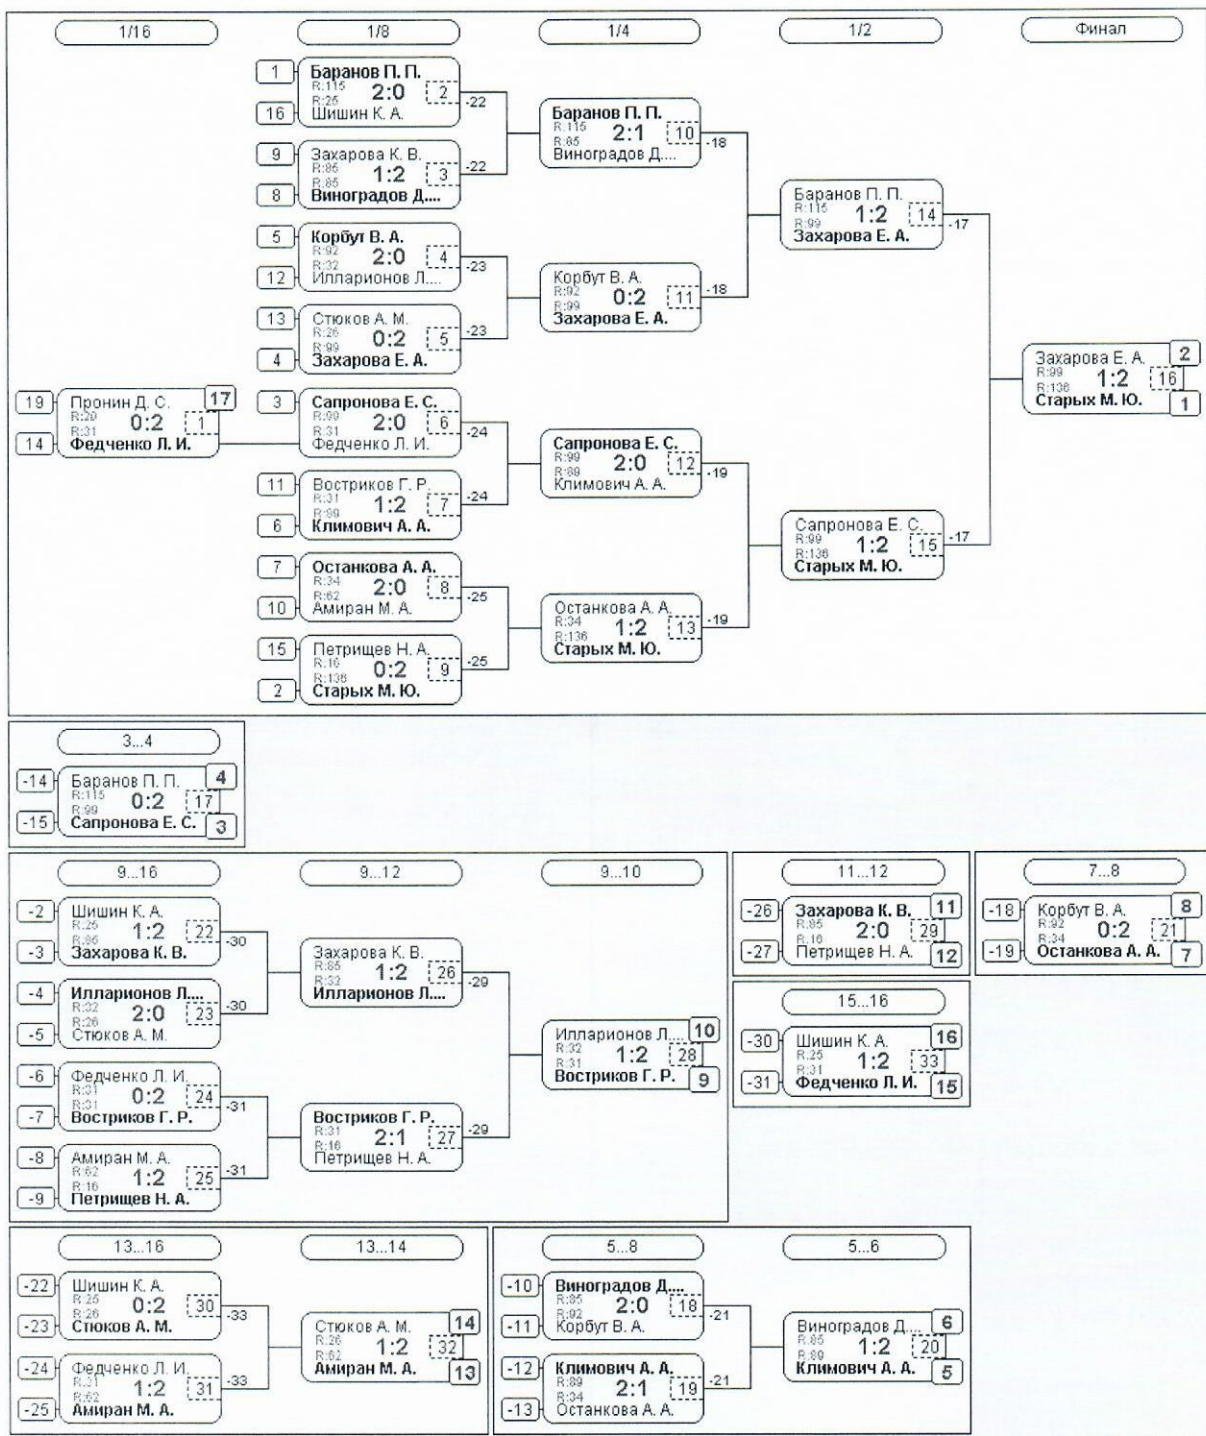

Таблица отбора (юноши, девушки до 16 лет)

2 финал

Списки участников отбора (спортсмены с рейтингом 0 - 599)

N	Участник	Город	Год рожд.	Рейтинг	Дельта	Место
1	Башлаев Андрей Васильевич	Данков	1977	585.53	1.02	1
2	Болотов Сергей Аатольевич	Липецкая обл., Хлевное	1982	381.75	0.00	30
3	Борисов Даниил Павлович	Тамбовская обл., Мичуринск	2006	95.30	13.63	21
4	Бугров Андрей Валерьевич	Самарская обл., Тольятти	1967	594.94	-1.09	9
5	Выставкин Александр Сергеевич	--, г. Липецк	1980	382.25	-0.64	15
6	Гусев Илья Андреевич	Липецк	1989	448.38	0.85	14
7	Дыкин Владимир Ильич	Рязанская обл., Рязск	1996	415.93	5.65	4
8	Егоров Валерий Анатольевич	Тамбовская обл., Рассказово	1971	260.84	2.46	18
9	Зарубин Тимур Михайлович	Липецкая обл., Липецк	1986	200.00	-3.38	27
10	Иванов Владимир Николаевич	Липецкая обл., Данков	1962	467.50	-0.44	7
11	Иванова Александра Алексеевна	Тамбовская обл., Первомайский	2007	335.56	6.38	10
12	Игумнов Антон Юрьевич	Тамбовская обл., Первомайский	1985	221.77	-0.61	20
13	Кабанцов Андрей Сергеевич	Липецк	2006	314.45	10.88	11
14	Казьмин Сергей Алексеевич	Тамбовская обл., Тамбов	1978	260.35	1.03	19
15	Карначева Екатерина Алексеевна	Грязи	2007	82.09	6.32	25
16	Логинов Константин Эдуардович	Липецкая обл., Липецк	1980	365.29	-1.78	17
17	Максимова Людмила Алексеевна	Усмань	1975	182.61	-1.33	24
18	Матыцин Андрей Денисович	Усмань	2006	286.84	15.45	8
19	Матыцин Денис Анатольевич	Усмань	1982	476.72	0.32	6
20	Молодин Сергей Александрович	Липецкая обл., Липецк	1959	184.36	5.51	23
21	Панченко Роман Иванович	Липецкая обл., Липецк	1964	403.69	2.51	13
22	Подмосковный Евгений Викторович	Липецк	1973	446.79	-6.02	12
23	Попова Лилия Александровна	Липецкая обл., Грязи	1980	54.05	-0.74	29
24	Ракич Богдан Момирович	Липецкая обл., Липецк	1998	200.00	-5.53	28
25	Ребров Сергей Николаевич	Липецкая обл., Доброе	1961	200.00	0.90	22
26	Терехов Сергей Николаевич	Липецк	1969	405.02	-3.98	16
27	Турко Леонид Алексеевич	Хлевное	12.06.1958	549.78	0.62	3
28	Холченков Сергей Павлович	Липецк	2007	562.14	-0.47	2
29	Худоев Андрей Александрович	Липецкая область	1962	512.84	1.74	5
30	Чапурин Артём Валерьевич	Липецкая обл., Грязи	2007	80.15	4.05	26

Главный судья
Главный секретарь