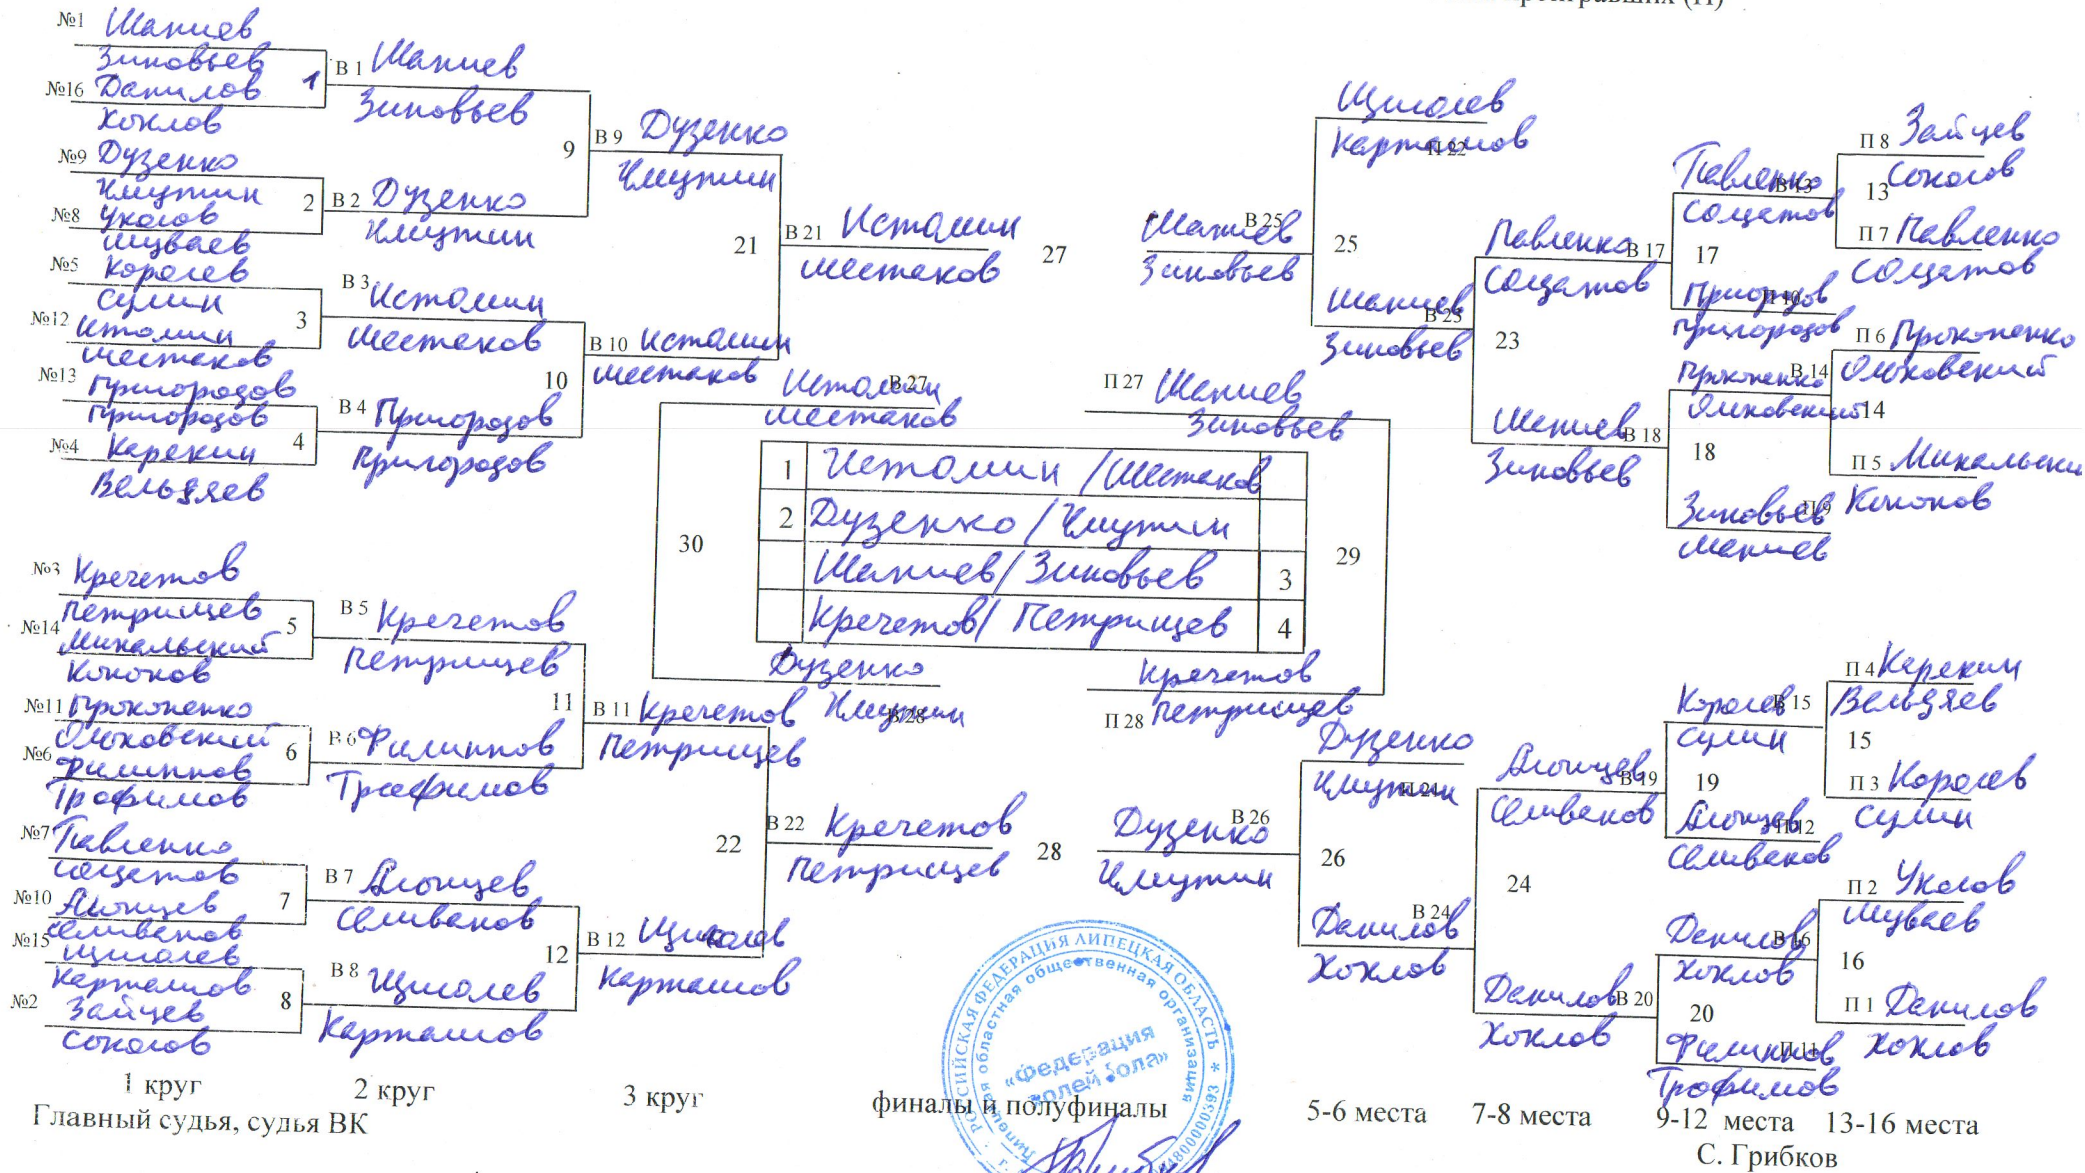

1. 1 Иванова/Волокитина - 6 Скворцова/Юдина	6. 6 Скворцова/Юдина - 4 Навражина/Груздова	11. 1 Иванова/Волокитина-4Навражина/Груздова
2. 2 Навражина/Лосева - 5 Плешкова/Носова	7. 3 Лапина/Коновалова - 1Иванова/Волокитина	12. 6 Скворцова/Юдина - 5 Плешкова/Носова
3. 3 Лапина/Коновалова - 4 Навражина/Груздова	8. 2 Навражина/Лосева - 6 Скворцова/Юдина	13. 4 Навражина/Груздова - 2 Навражина/Лосева
4. 1 Иванова/Волокитина - 2 Навражина/Лосева	9. 4 Навражина/Груздова - 5 Плешкова/Носова	14. 6 Скворцова/Юдина - 3 Лапина/Коновалова
5. 5 Плешкова/Носова - 3 Лапина/Коновалова	10. 2 Навражина/Лосева - 3 Лапина/Коновалова	15. 5 Плешкова/Носова - 1 Иванова/Волокитина

Главный судья, Судья ВК

С. В. Грибков

Схема проведения кубка Липецкой области по пляжному волейболу
среди мужских команд

г. Липецк, пляж у Набережной
Сетка победителей (В)

17.06.2023
Сетка проигравших (П)

Расписание игр кубка Липецкой области среди женских команд

5 августа 2023 года

№ игры	№ корта	Фамилии	Фамилии	Время	Счёт
5 августа					
1	1	Скворцова/Юдина	Бондарева/Седова	10:00	2 : 0
2	1	Федорина/Веселова	Буева/Смирнова	10:30	2 : 0
3	1	Навражина/Лосева	Скворцова/Юдина	11:00	2 : 0
4	1	Бондарева/Седова	Федорина/Веселова	11:30	2 : 0
5	1	Навражина/Лосева	Буева/Смирнова	12:00	2 : 0
6	1	Федорина/Веселова	Навражина/Лосева	12:30	0 : 2
7	1	Буева/Смирнова	Бондарева/Седова	13:00	0 : 2
8	1	Скворцова/Юдина	Федорина/Веселова	13:30	2 : 0
9	1	Бондарева/Седова	Навражина/Лосева	14:00	0 : 2
10	1	Буева/Смирнова	Скворцова/Юдина	14:30	0 : 2
Полуфиналы					
11	1	Навражина/Лосева	Федорина/Веселова	15:00	2 : 0
12	1	Скворцова/Юдина	Бондарева/Седова	15:30	2 : 0
Игра за 3 место					
13	1	Федорина/Веселова	Бондарева/Седова	16:00	0 : 2
Игра за 1 место					
14	1	Навражина/Лосева	Скворцова/Юдина	16:30	2 : 0
Награждение победителей и призеров					