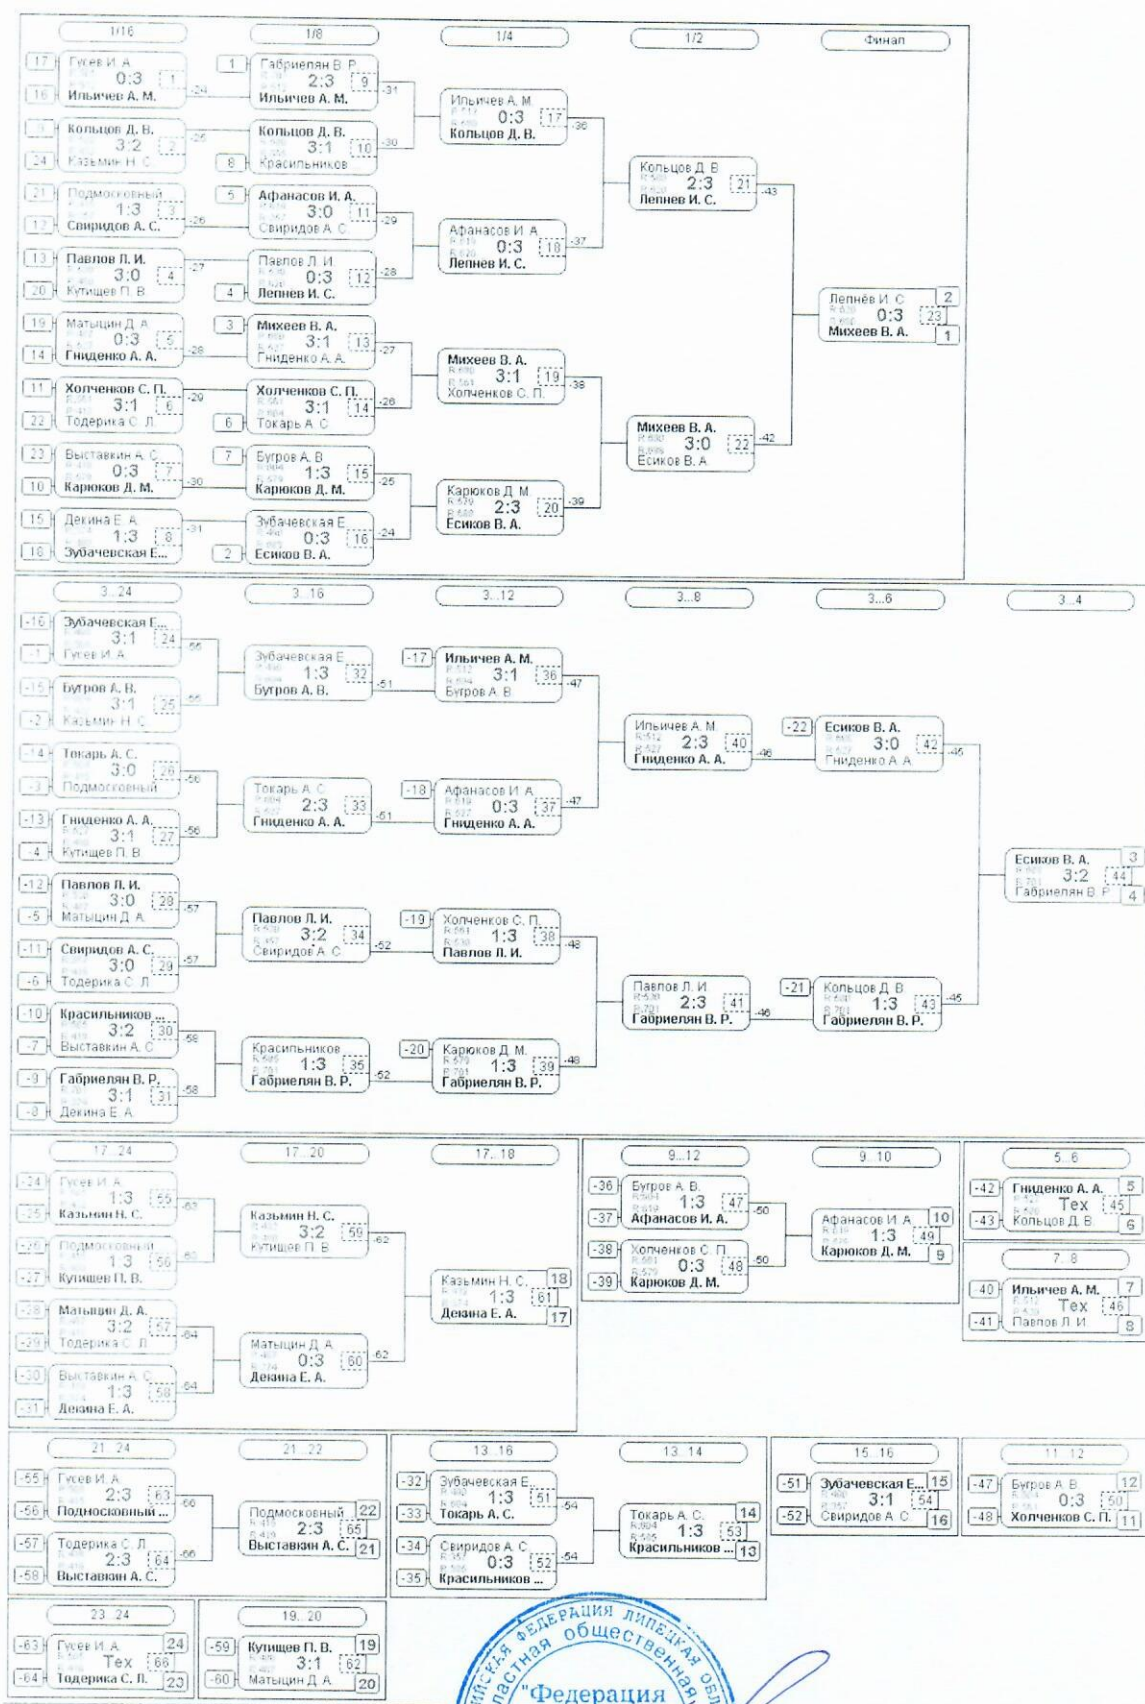

Группа-17

№	Участник	1	2	3	Игры	Сеты	О.	М.
1	Гусев И. А. Липецк	565	2:1 /2	2:0 /2	2:2:0	4:1	4	1
2	Кабанцов А. С. Липецк	389	1:2 /1	2:0 /2	2:1:1	3:2	3	2
3	Бирюков Т. П. Липецкая обл., Данк...	60	0:2 /1	0:2 /1	2:0:2	0:4	2	3

Группа-18

№	Участник	1	2	3	Игры	Сеты	О.	М.
1	Зубачевская Е. И. Липецк	490	2:0 /2	2:0 /2	2:2:0	4:0	4	1
2	Бровкин Т. А. Липецкая обл., Лип...	395	0:2 /1	2:0 /2	2:1:1	2:2	3	2
3	Гусов Д. С. Липецкая обл., Данк...	73	0:2 /1	0:2 /1	2:0:2	0:4	2	3

Группа-19

№	Участник	1	2	3	Игры	Сеты	О.	М.
1	Матыцин Д. А. Усманы	487	2:0 /2	2:0 /2	2:2:0	4:0	4	1
2	Болотов С. А. Липецкая обл., Хлев...	300	0:2 /1	2:0 /2	2:1:1	2:2	3	2
3	Останкова А. А. Липецкая обл., Грязи	71	0:2 /1	0:2 /1	2:0:2	0:4	2	3

Группа-20

№	Участник	1	2	3	Игры	Сеты	О.	М.
1	Кутищев П. В. Усманы	480	2:0 /2	2:0 /2	2:2:0	4:0	4	1
2	Ширин С. А. Рамонь	406	0:2 /1	2:0 /2	2:1:1	2:2	3	2
3	Калюжин Р. Д. Липецкая обл., Лип...	67	0:2 /1	0:2 /1	2:0:2	0:4	2	3

Группа-21

№	Участник	1	2	3	Игры	Сеты	О.	М.
1	Баранов П. Г. Липецкая обл., Усм...	477	1:2 /1	2:0 /2	2:1:1	3:2	3	2
2	Подмосковский Е. В. Липецк	415	2:1 /2	2:0 /2	2:2:0	4:1	4	1
3	Илларионов Л. Р. Липецкая обл., Лип...	57	0:2 /1	0:2 /1	2:0:2	0:4	2	3

Группа-22

№	Участник	1	2	3	4	Игры	Сеты	О.	М.
1	Клюкин С. В. Липецк	456	1:2 /1	2:0 /2	2:0 /2	3:2:1	5:2	5	2
2	Тодерика С. Л. Грязи	418	2:1 /2	2:0 /2	2:0 /2	3:3:0	6:1	6	1
3	Востриков Г. Р. Липецкая обл., Лип...	54	0:2 /1	0:2 /1	2:0 /2	3:1:2	2:4	4	3
4	Пронин Д. С. Липецкая обл., Лип...	20	0:2 /1	0:2 /1	0:2 /1	3:0:3	0:6	3	4

Группа-23

№	Участник	1	2	3	4	Игры	Сеты	О.	М.
1	Кашаев А. А. г. Бобруйск	435	1:2 /1	2:0 /2	2:0 /2	3:2:1	5:2	5	2
2	Выставкин А. С. г. Липецк	419	2:1 /2	2:0 /2	2:0 /2	3:3:0	6:1	6	1
3	Попова Л. А. Липецкая обл., Грязи	46	0:2 /1	0:2 /1	0:2 /1	3:0:3	0:6	3	4
4	Куриный Т. А. Липецкая обл., Лип...	28	0:2 /1	0:2 /1	2:0 /2	3:1:2	2:4	4	3

Группа-24

№	Участник	1	2	3	4	Игры	Сеты	О.	М.
1	Дыкин В. С. Рязанская обл., Ракоз	444	1:2 /1	2:0 /2	2:0 /2	3:2:1	5:2	5	2
2	Казьмин Н. С. Тамбовская обл., Та...	432	2:1 /2	2:0 /2	2:0 /2	3:3:0	6:1	6	1
3	Чемчугов С. А. Липецкая обл., Лип...	40	0:2 /1	0:2 /1	0:2 /1	3:0:3	0:6	3	4
4	Шишин К. А. Липецкая обл., Грязи	30	0:2 /1	0:2 /1	2:0 /2	3:1:2	2:4	4	3

Главный судья
Главный секретарь

В.Ю. Гулевский
Л.В. Лукьянчикова

1 Финал