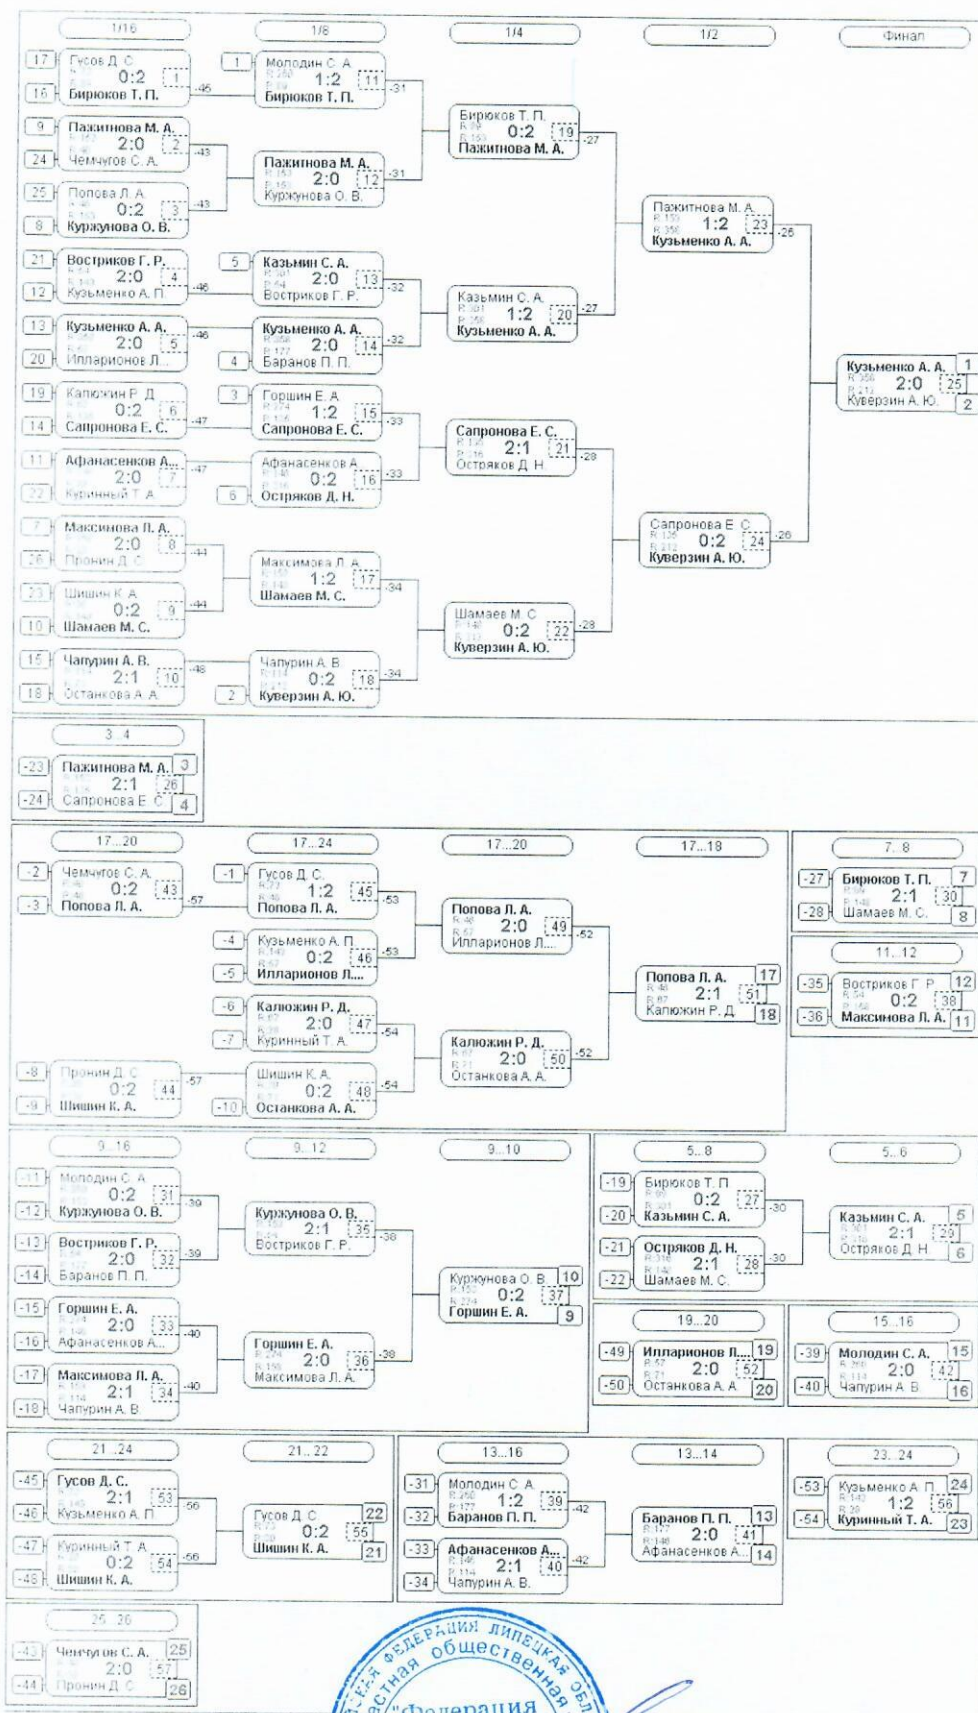

3 Финал

Главный судья
Главный секретарь