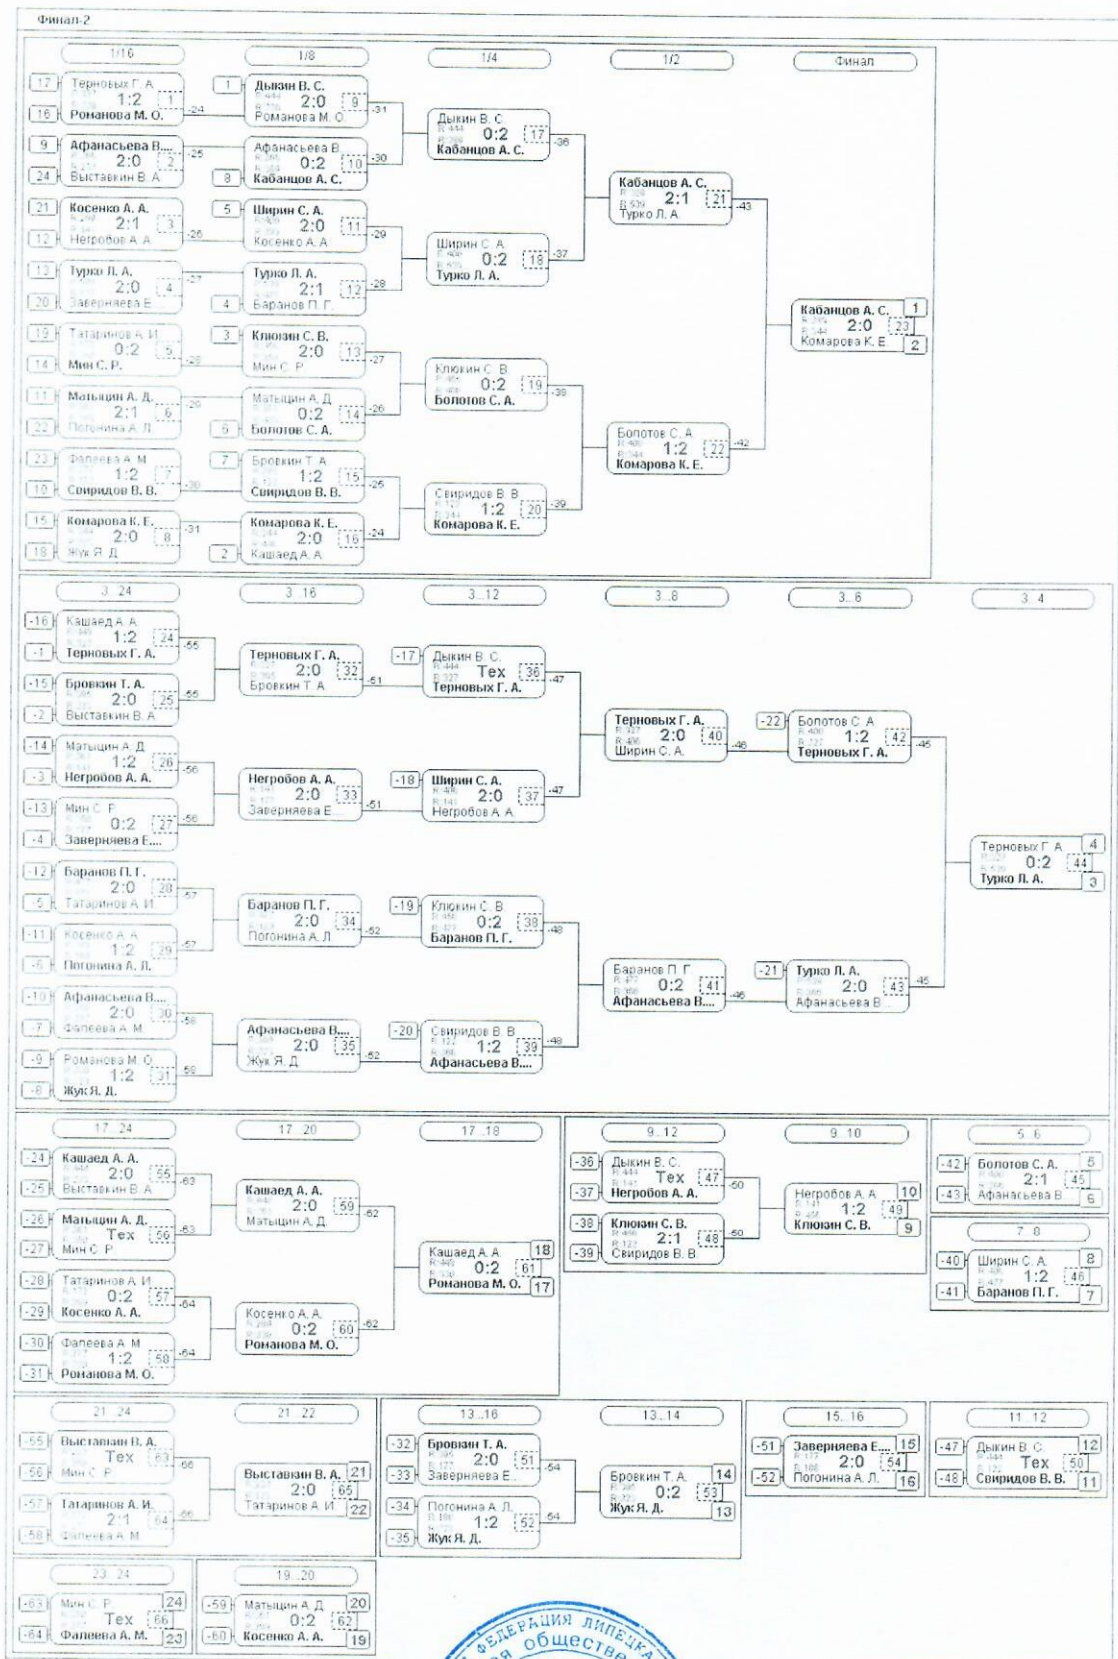

2 Финал

Главный судья
Главный секретарь