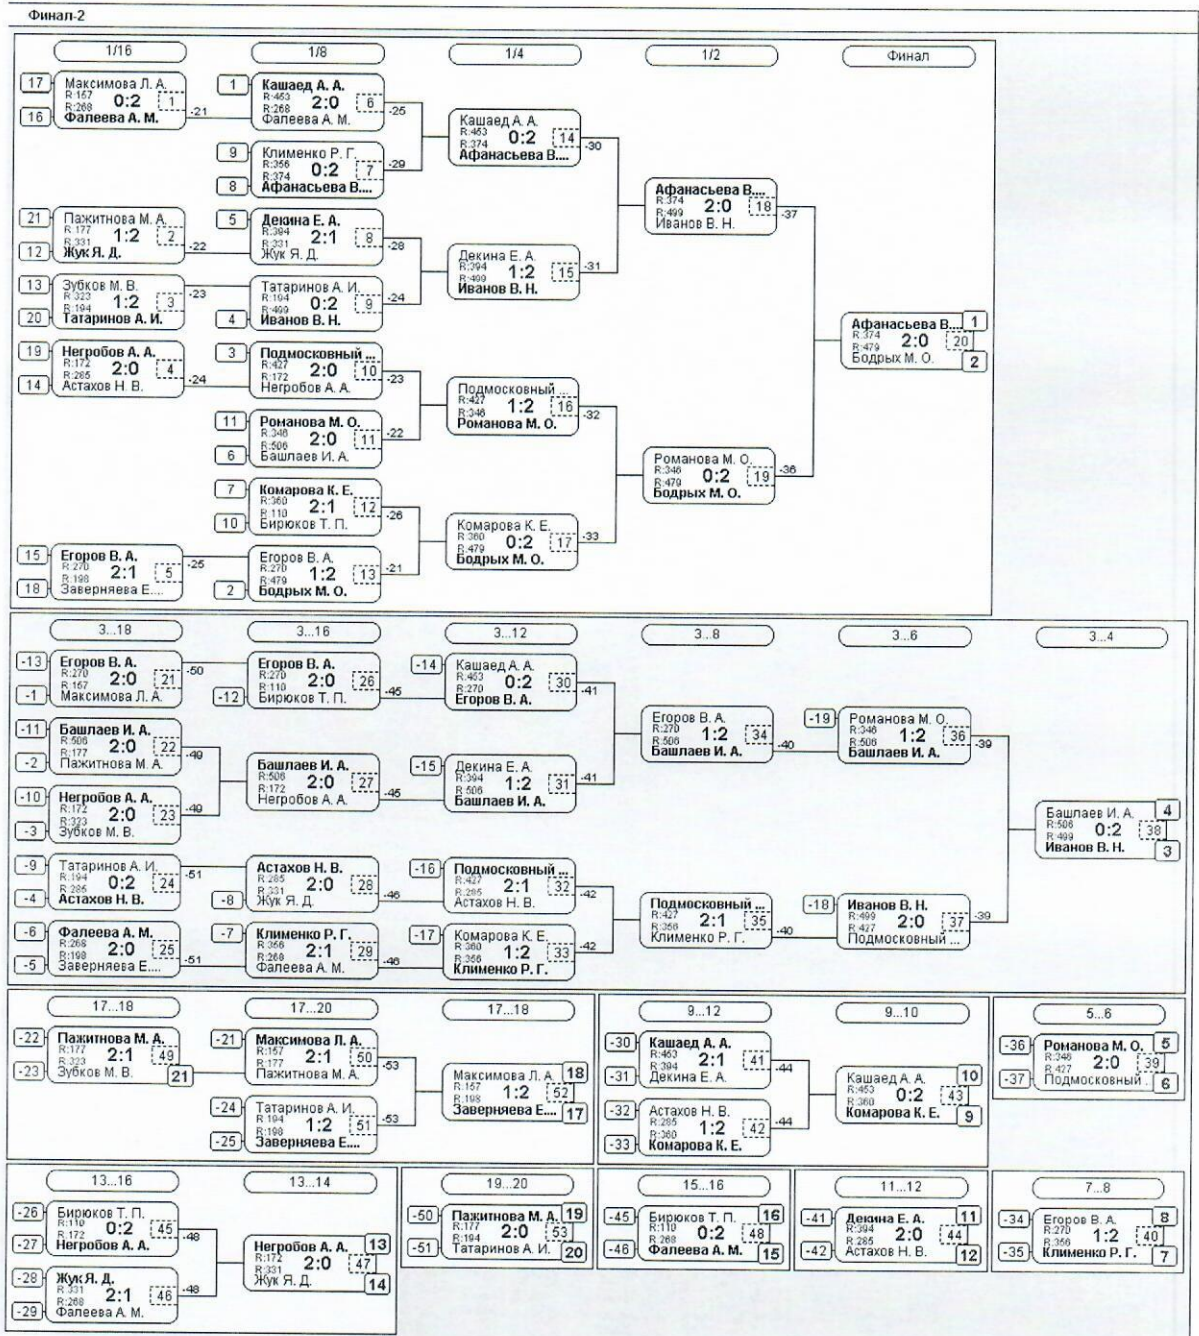

2 Финал

Главный судья
Главный секретарь