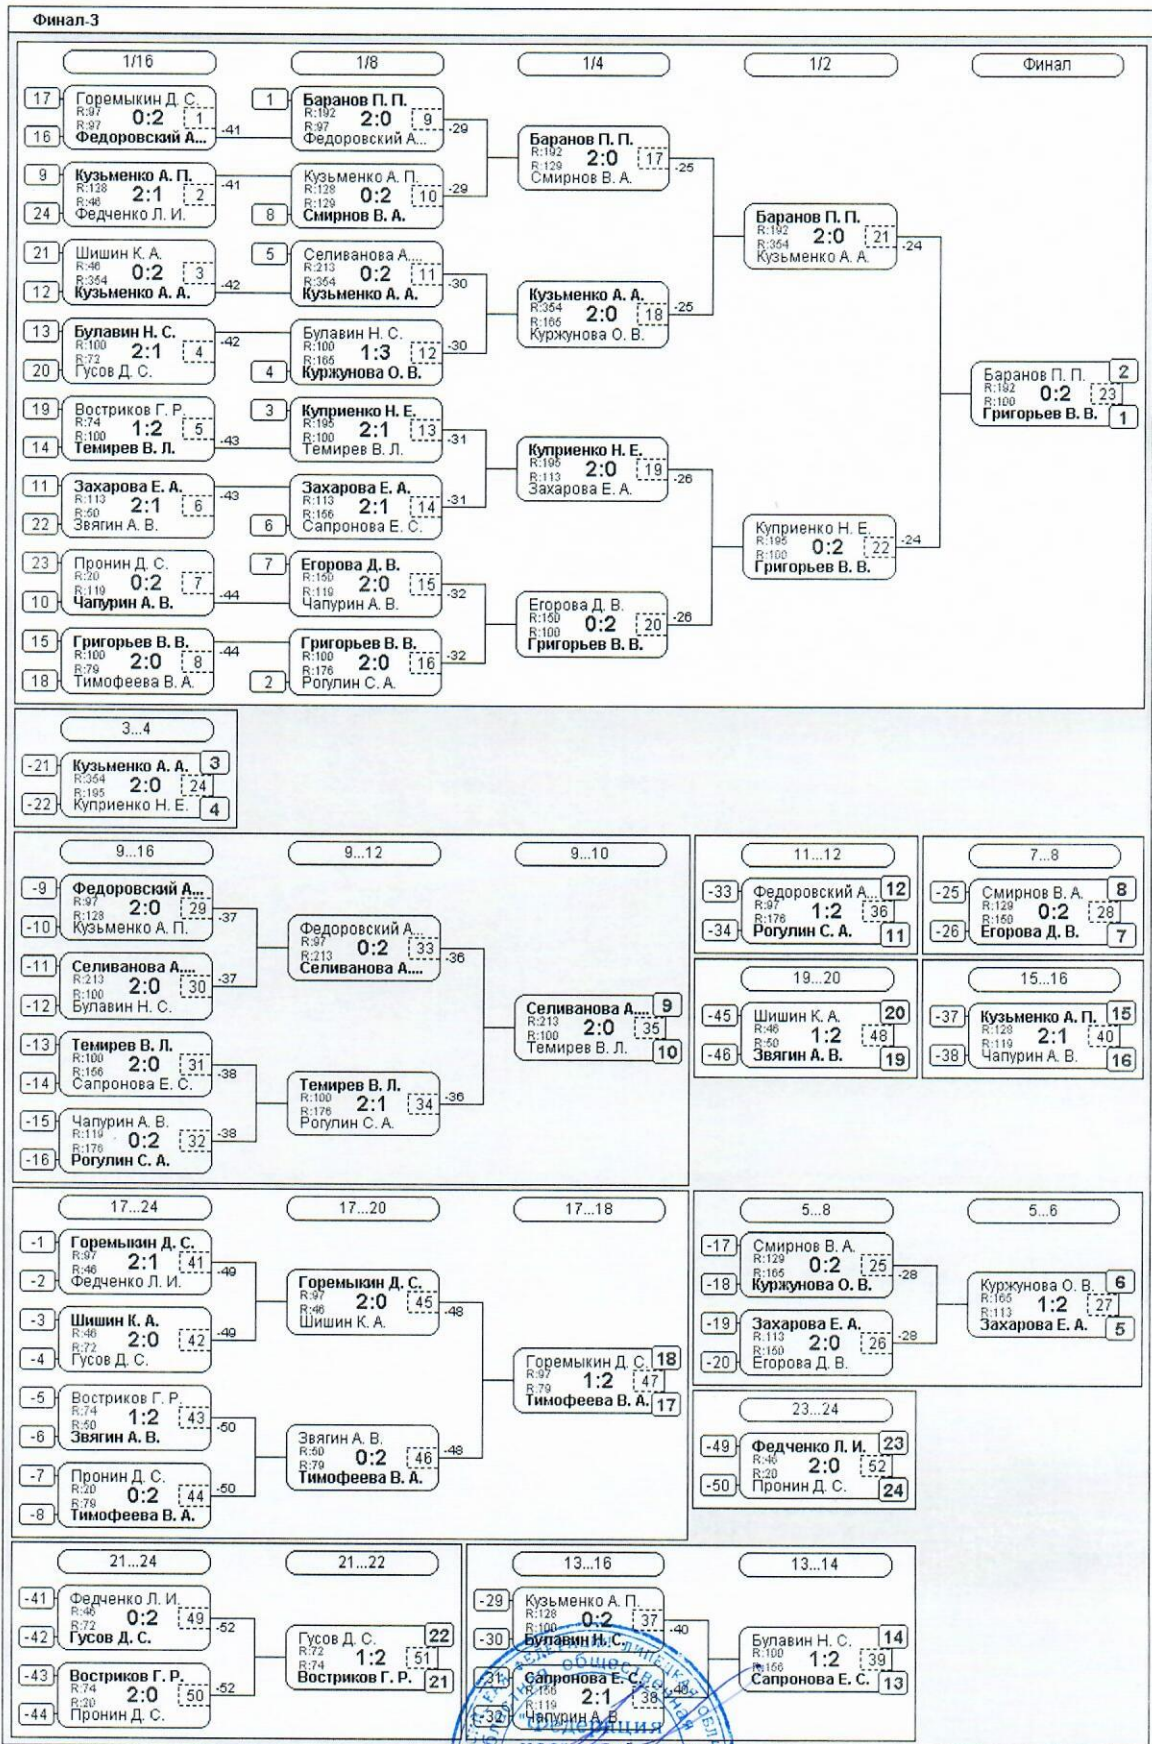

3 Финал

Главный судья
Главный секретарь