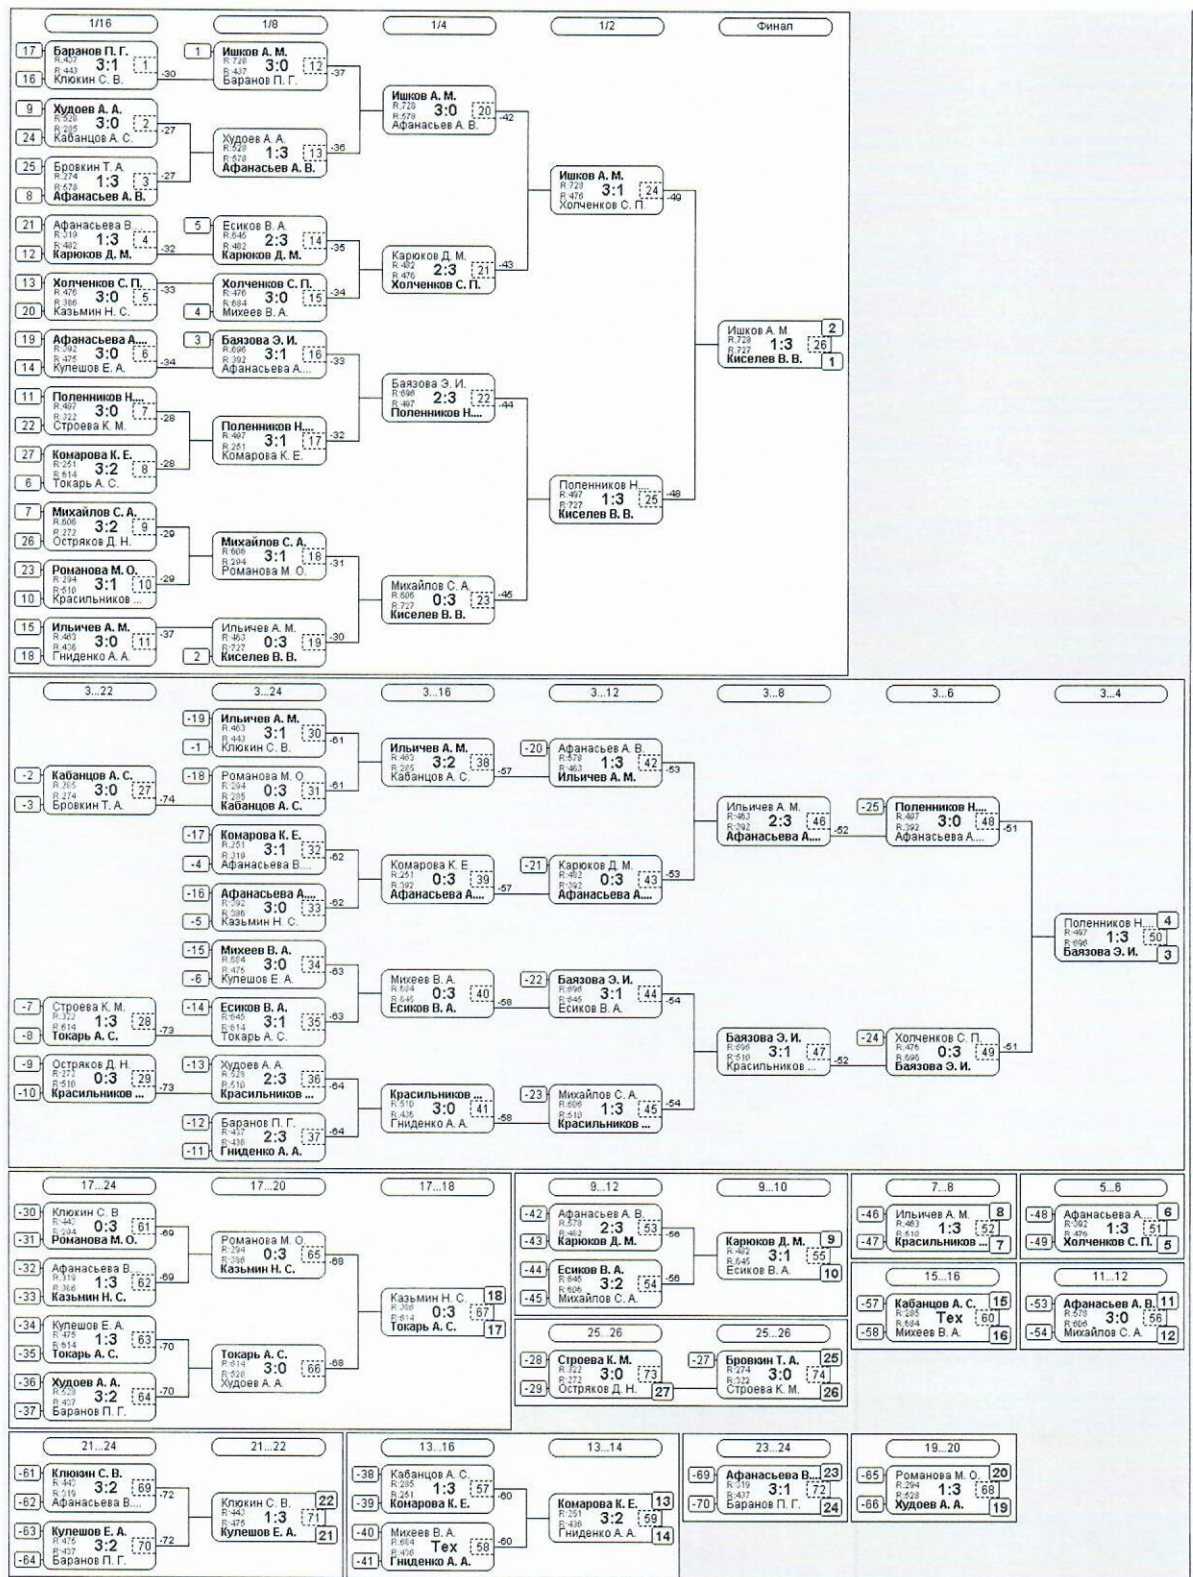

Таблица ФИНАЛА соревнований

Главный судья
Главный секретарь