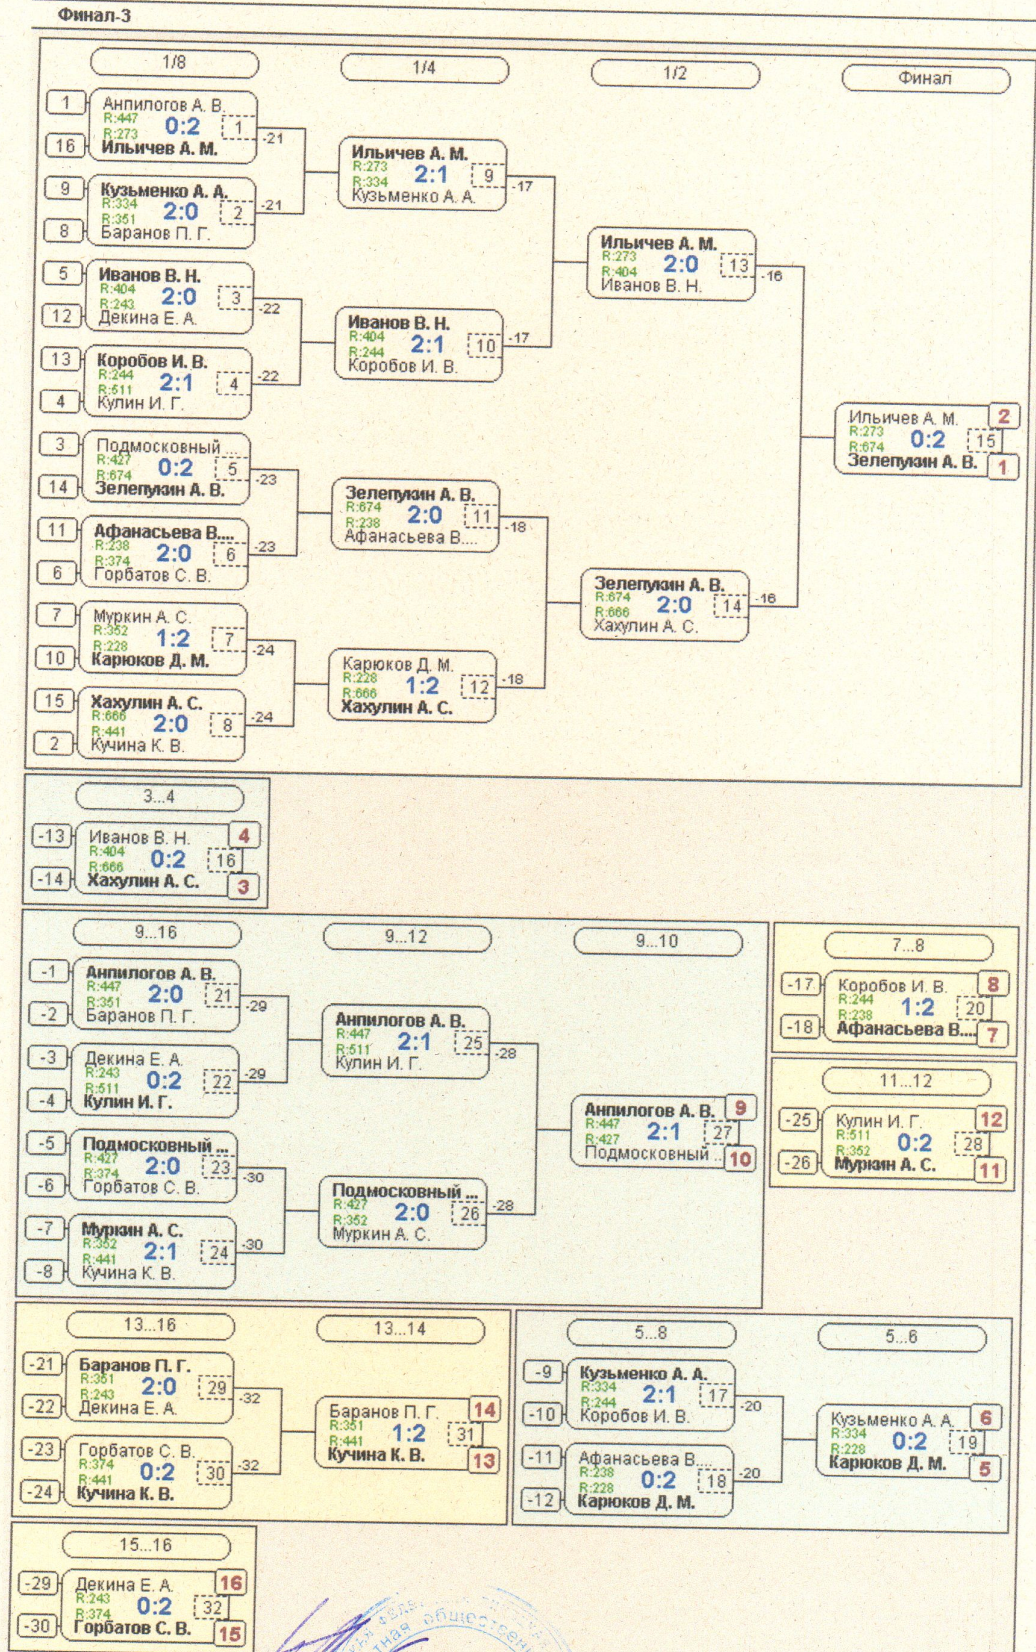

3 финал

Главный судья
Главный секретарь