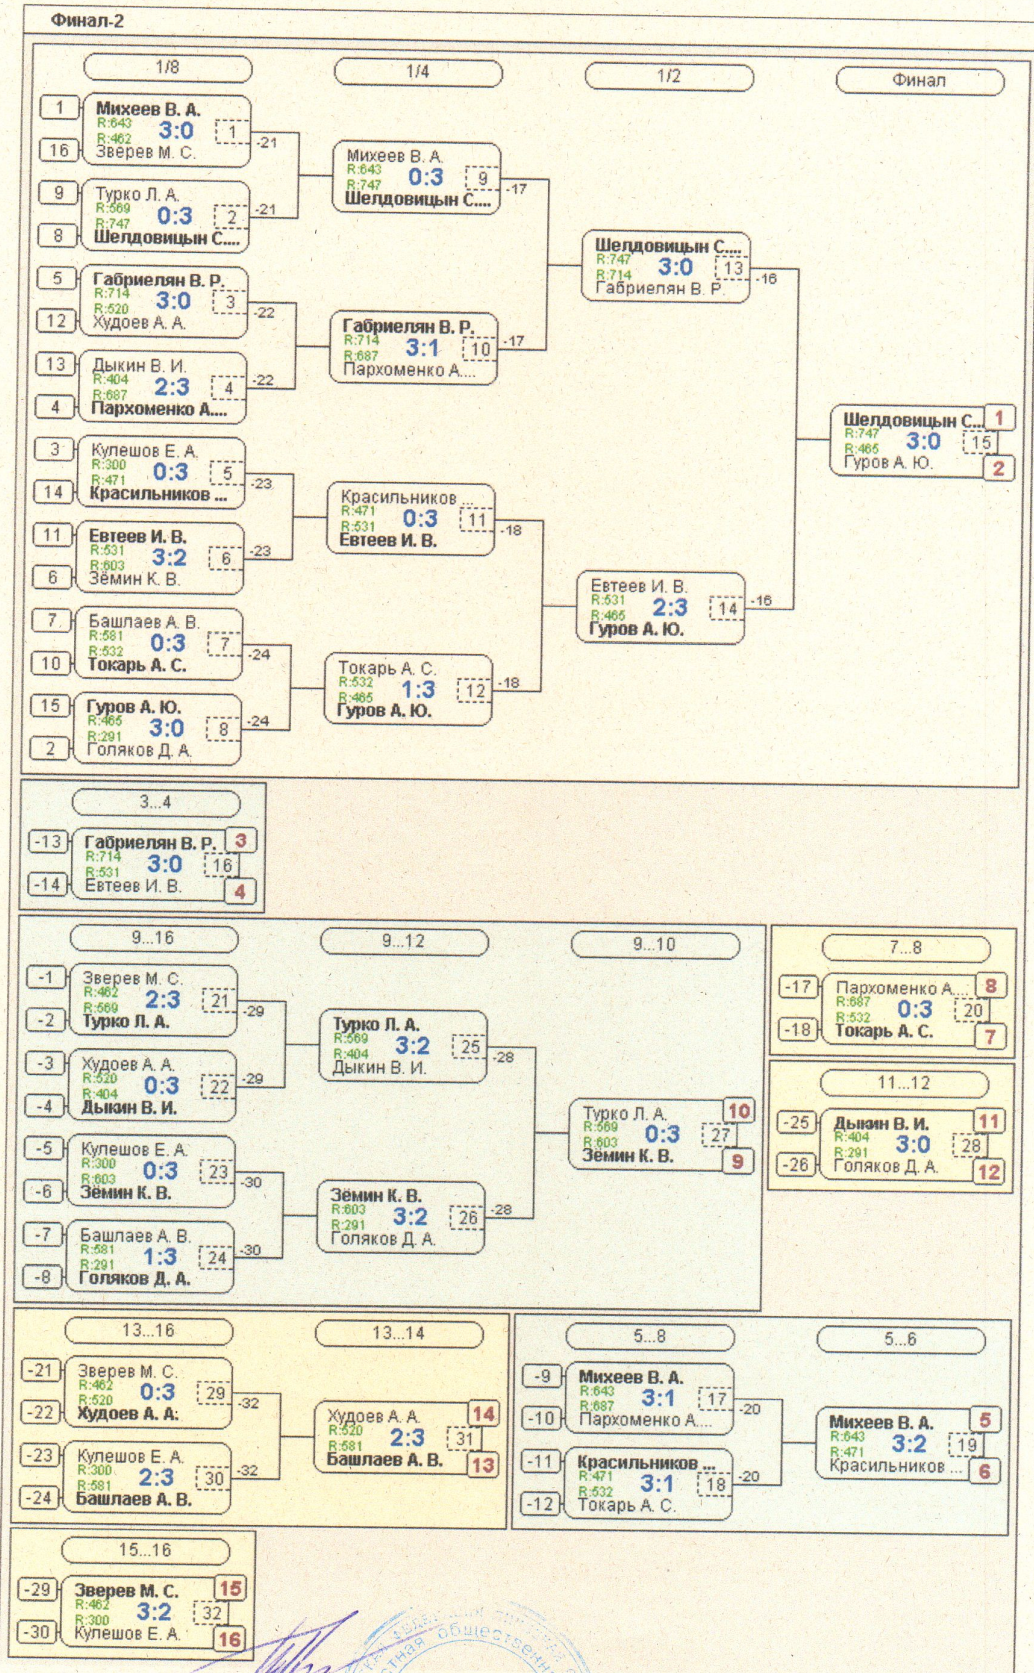

2 финал

Главный судья
Главный секретарь