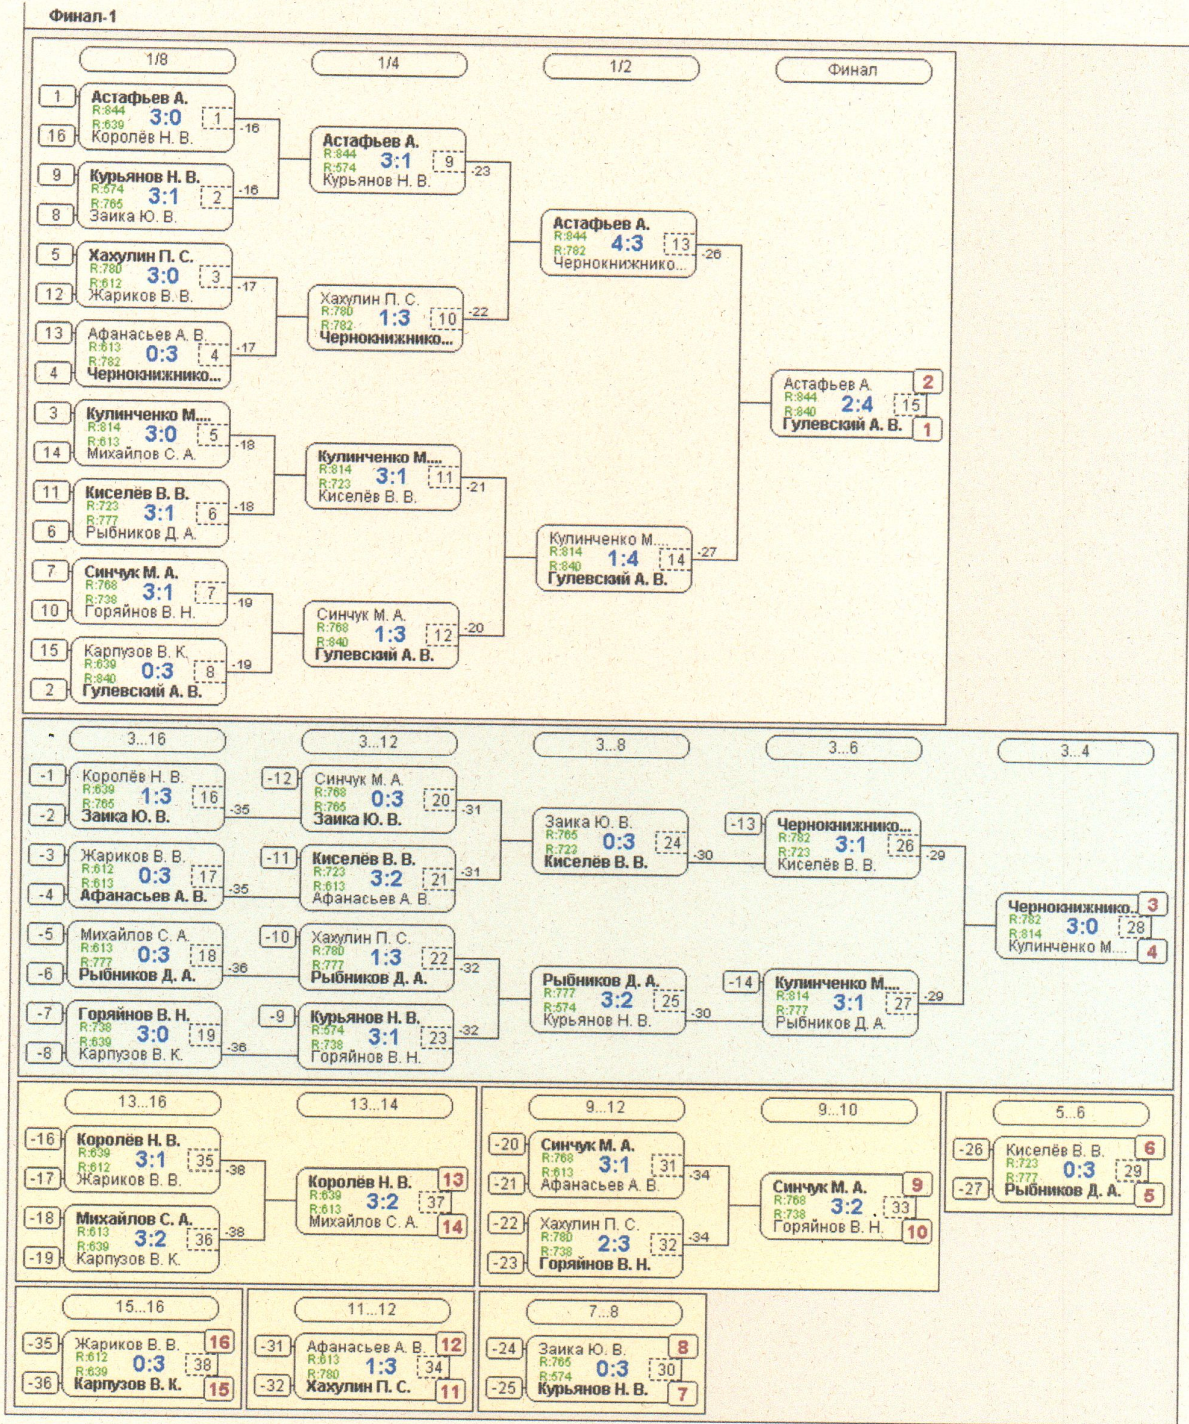

1 финал

Главный судья
Главный секретарь

Владимир Юрьевич Гулевский
Лиана Владимировна Лукьянчикова