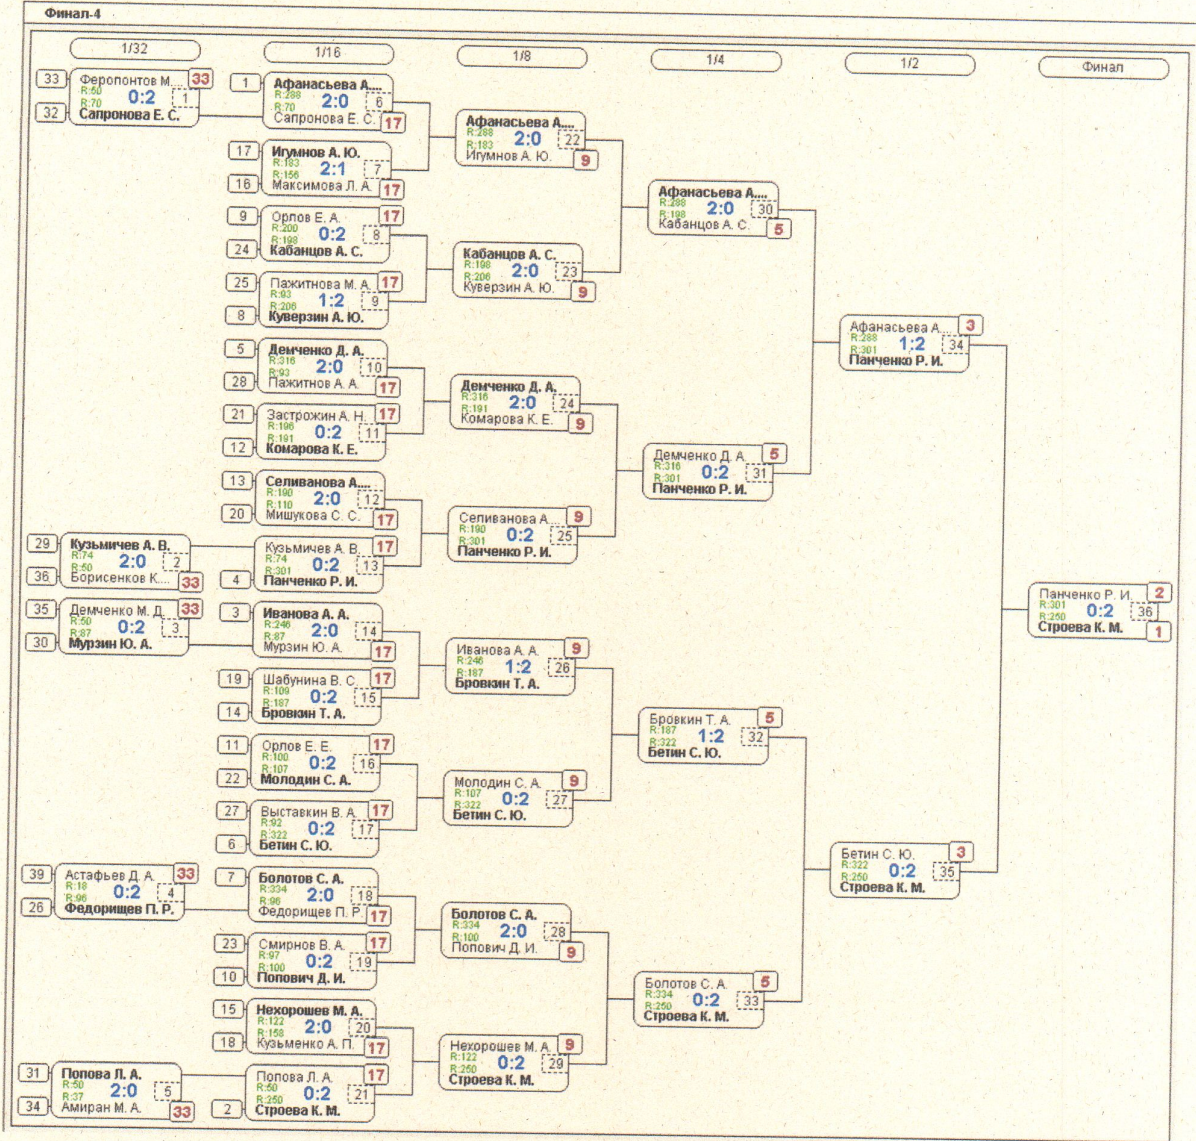

4 финал

Главный судья
Главный секретарь

Владимир Юрьевич Гулевский
Лиана Владимировна Лукьянчикова