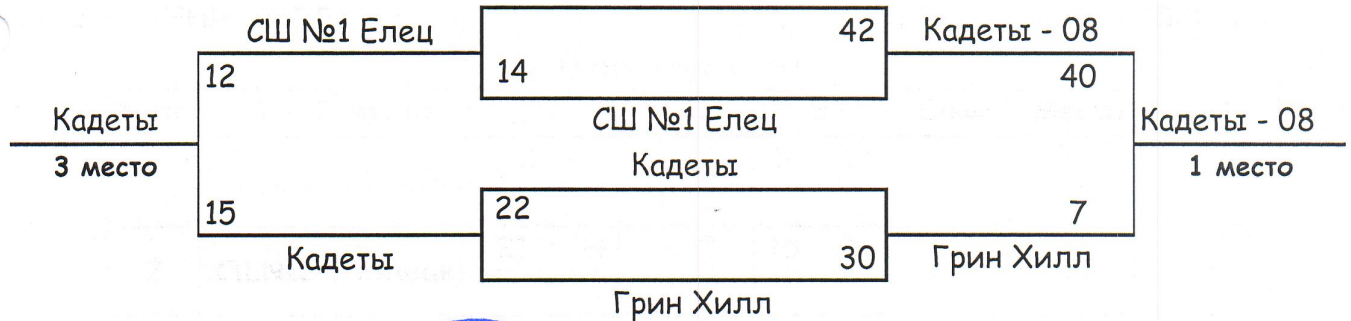

Таблица

Первенство Липецкой области по баскетболу
среди команд юношей и девушек 2007 - 2008 г.р.

Липецк, ГРИН ХИЛЛ

19 - 20 ноября 2022 г.

Финальные игры

№пп	5 - 7 место	1	2	3	Очки	Место
1	Грязинский район		34 : 21 2	42 : 13 2	4	V
2	СШ№2 (Липецк)	21 : 34 1		15 : 11 2	3	VI
3	Чаплыгин	13 : 42 1	11 : 15 1		2	VII

1 - 4 место

Кадеты - 08