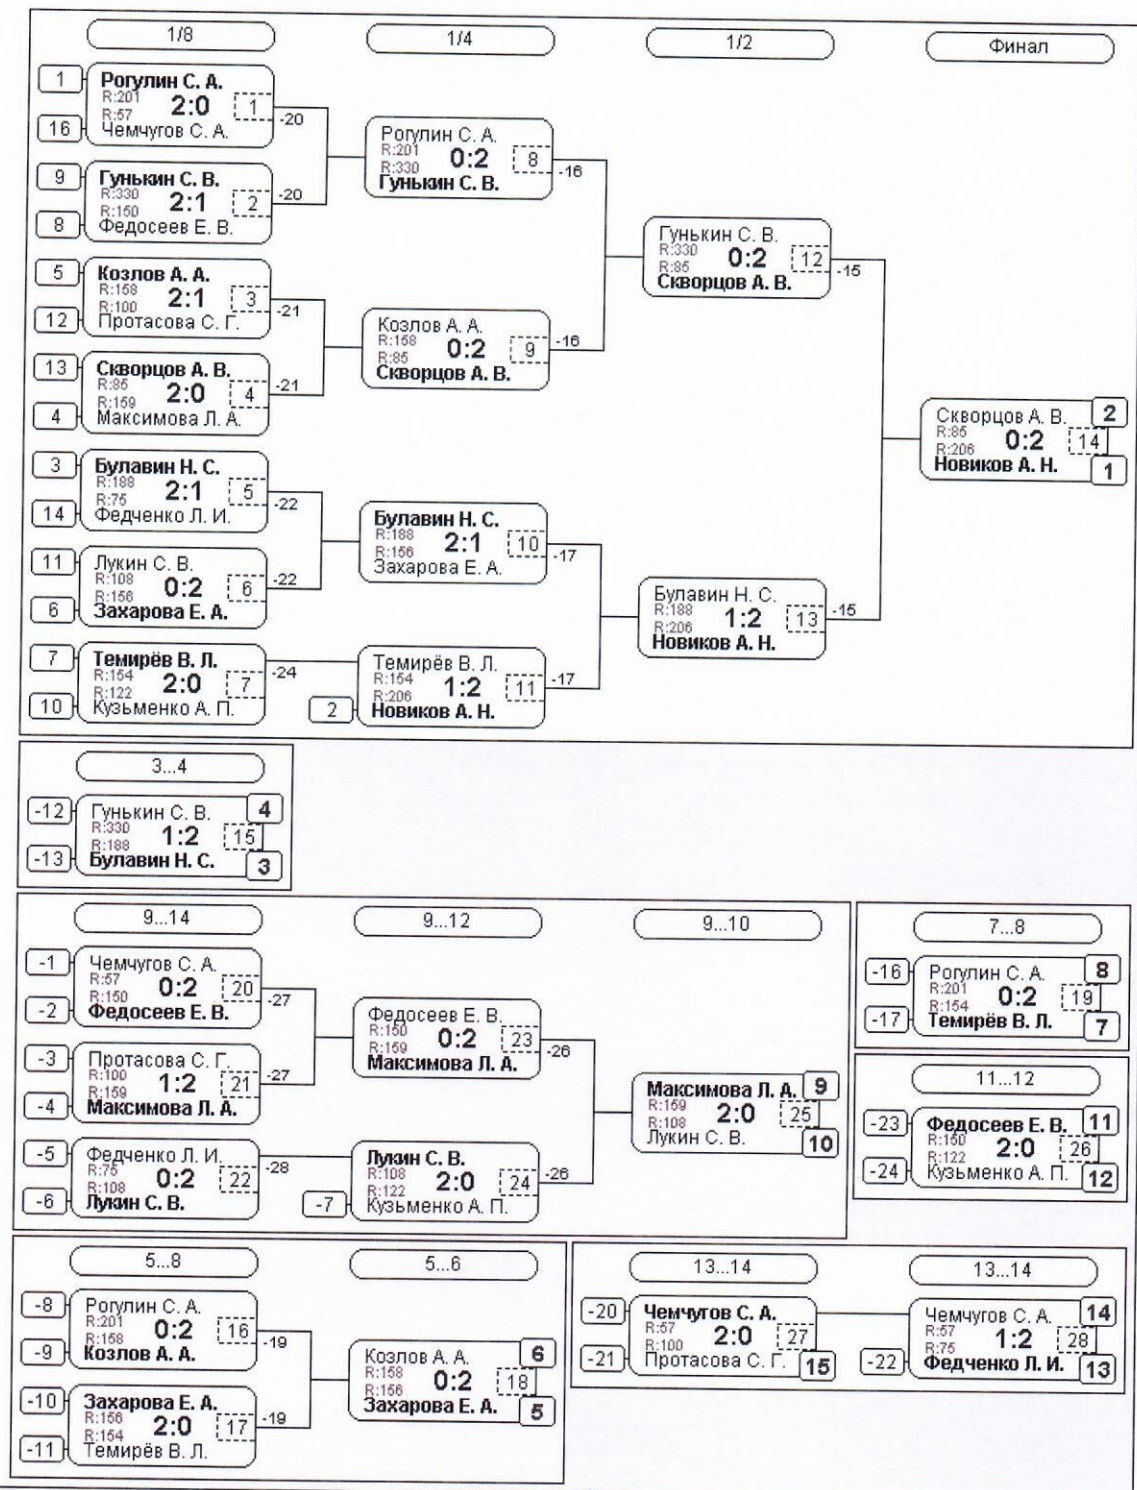

4 ФИНАЛ

Главный судья
Главный секретарь