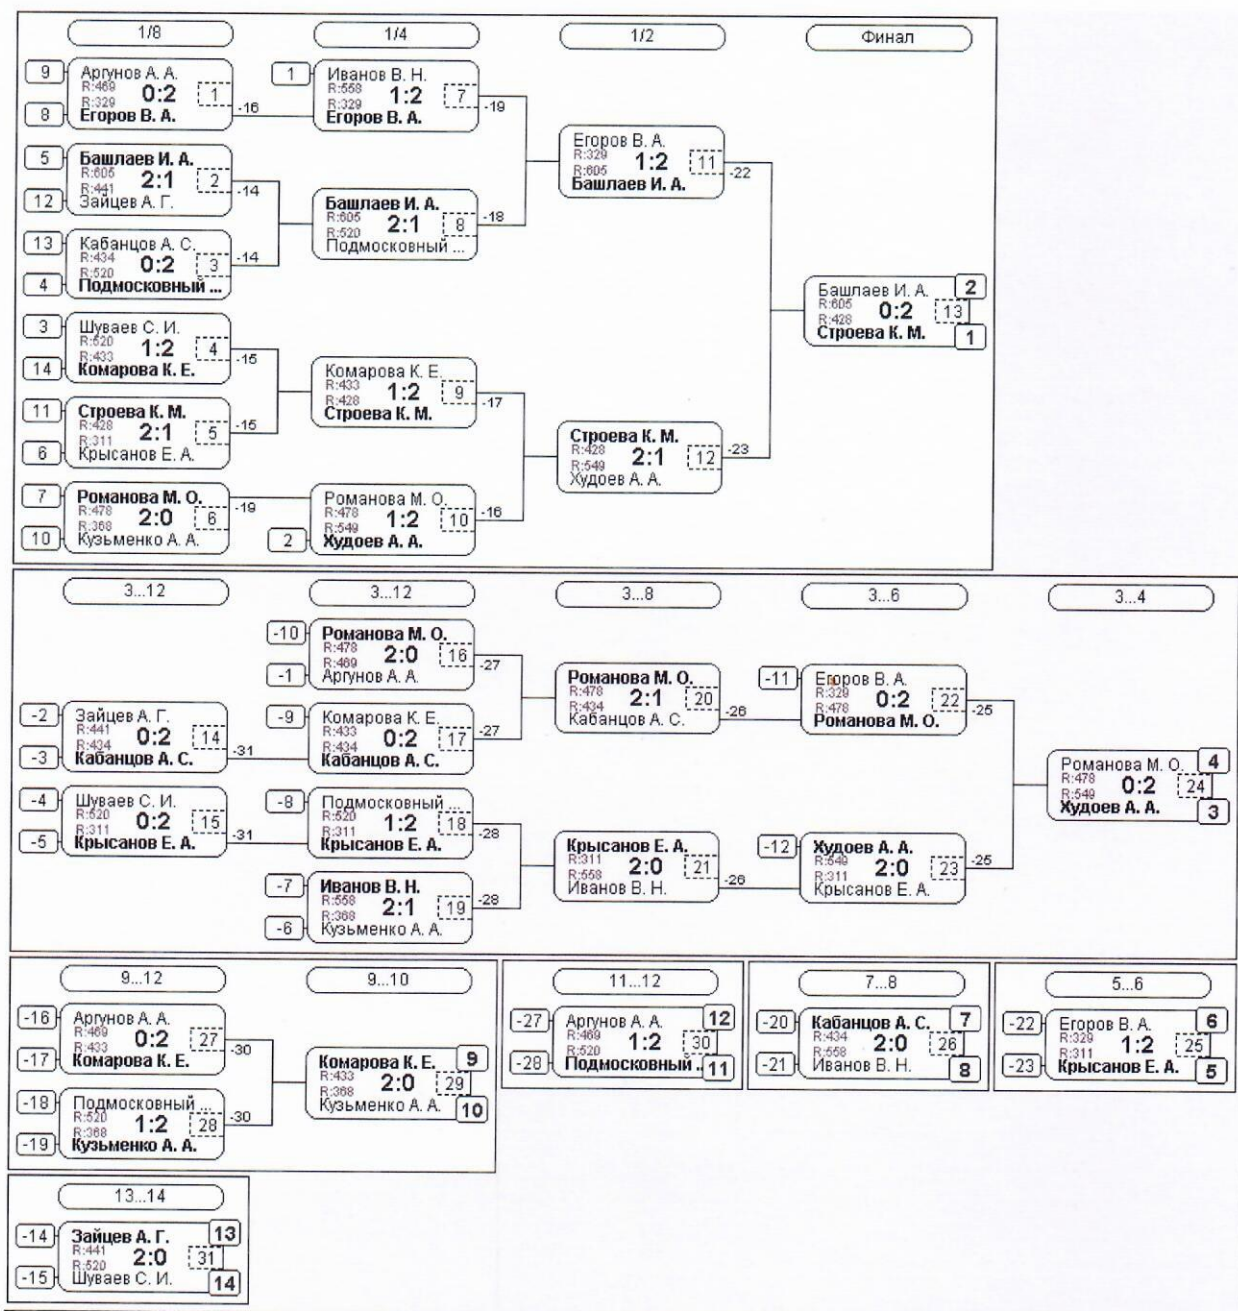

2 ФИНАЛ

Главный судья
Главный секретарь