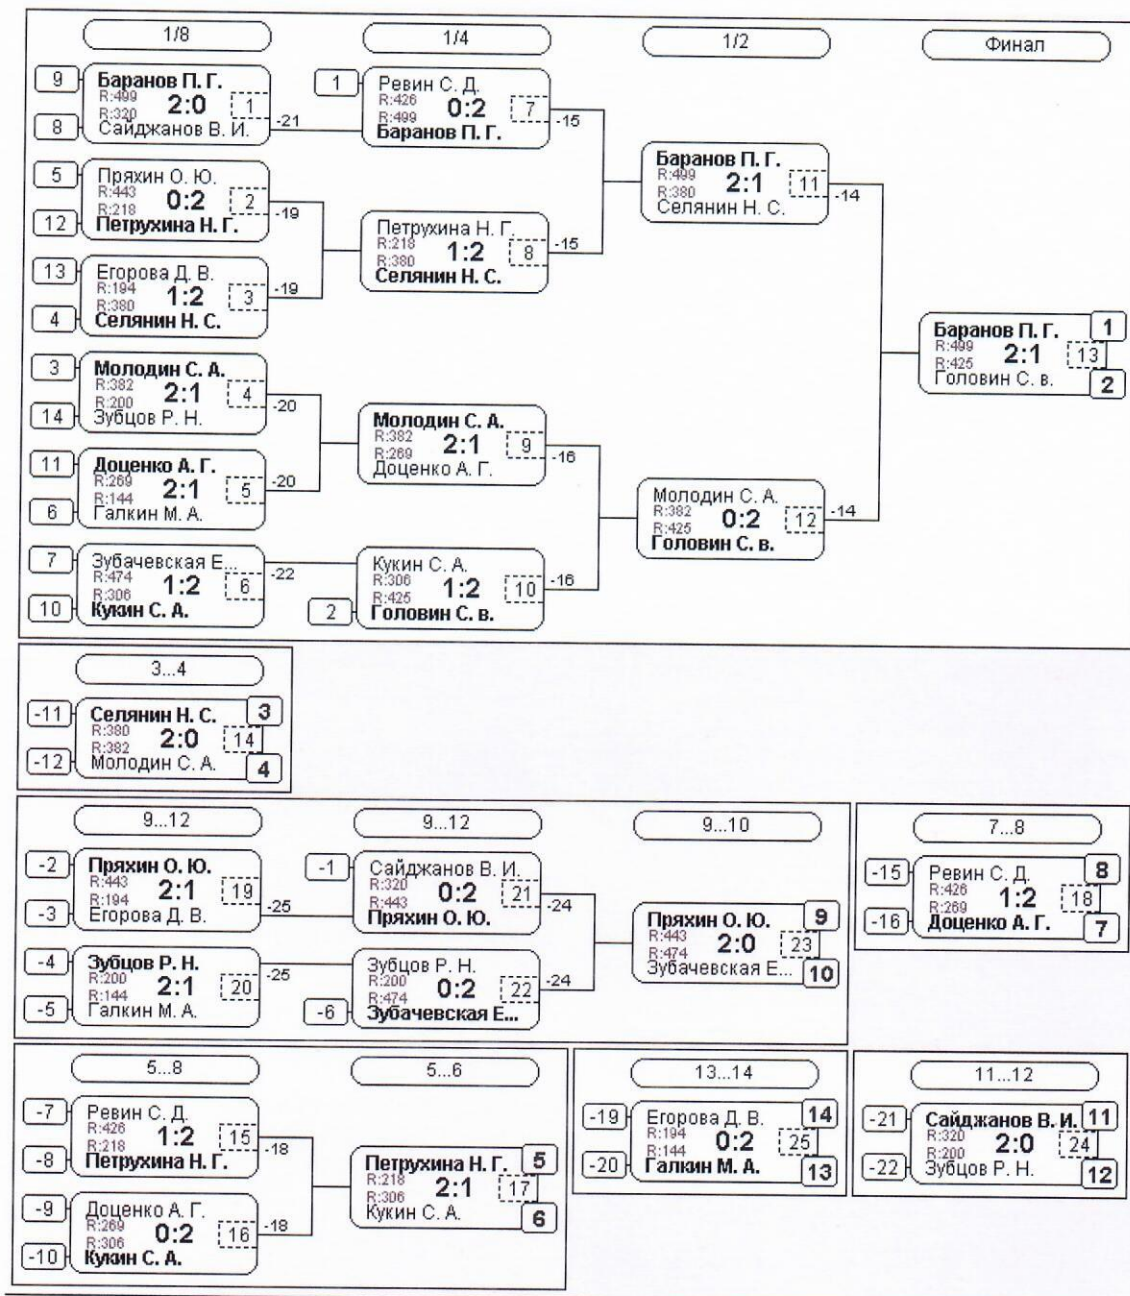

3 ФИНАЛ

Главный судья
Главный секретарь