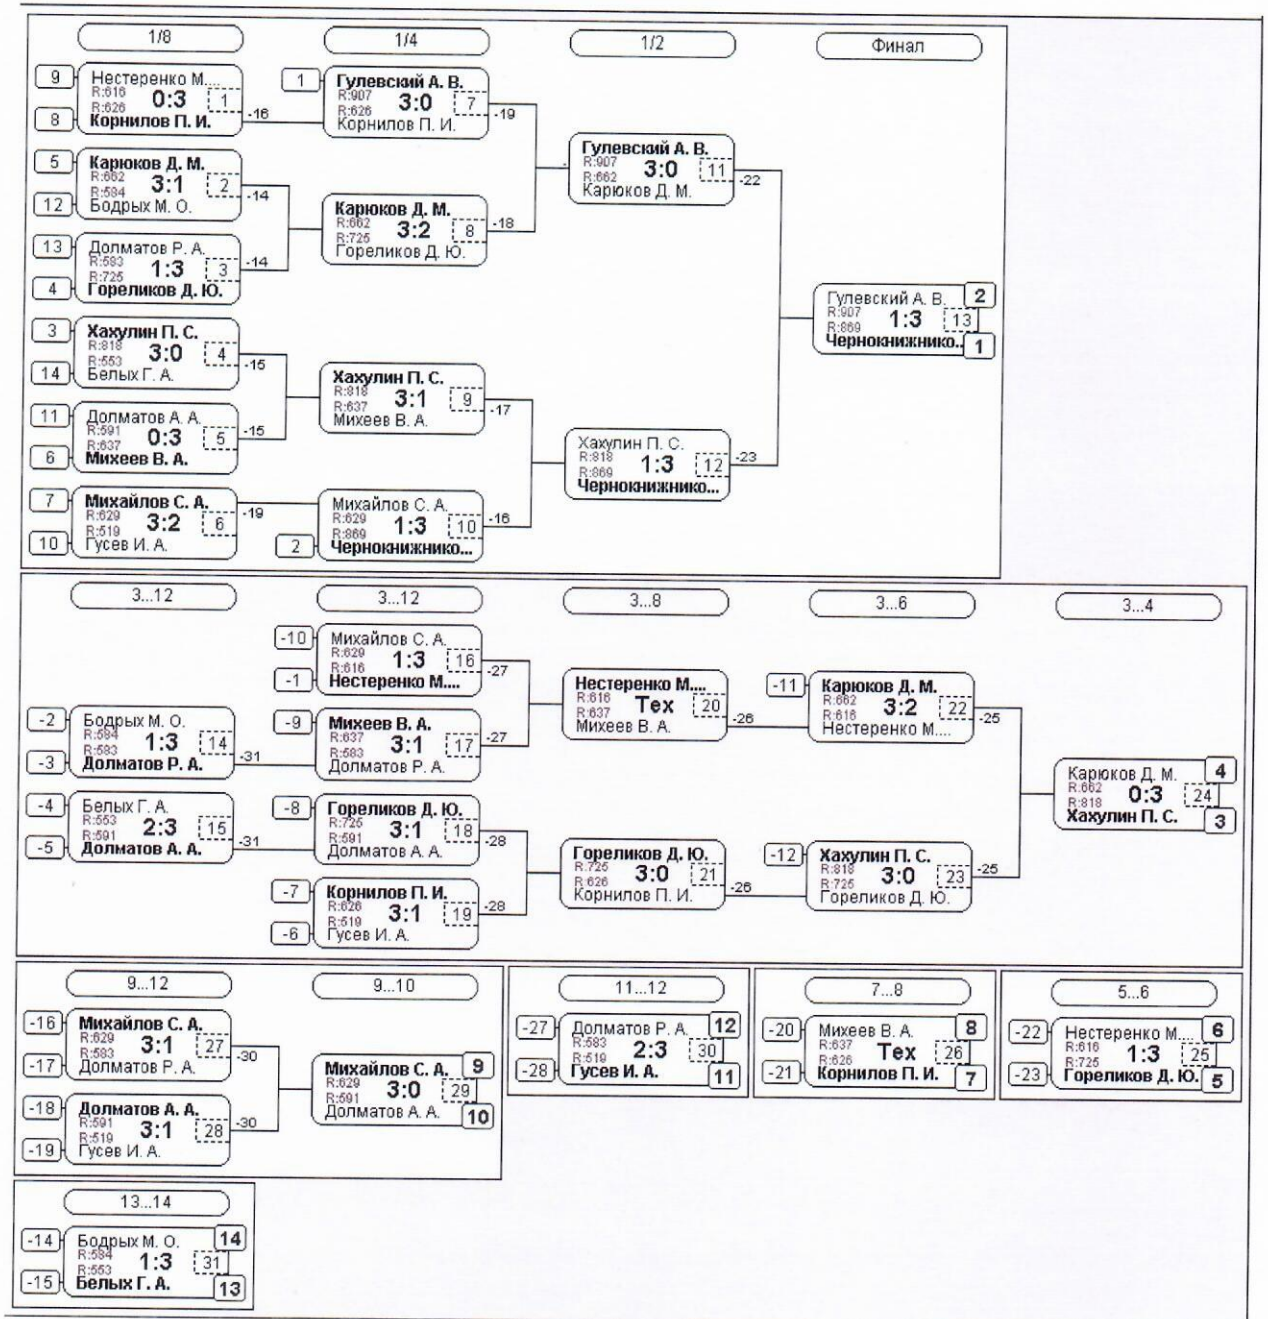

1 ФИНАЛ

Главный судья
Главный секретарь